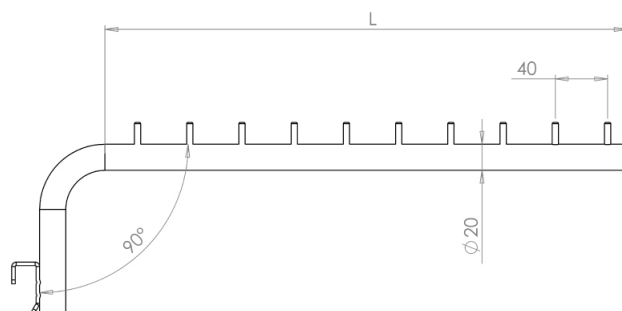

Codice	Descrizione	L (mm)	Ø(mm)	Att.	box	Pallet
ST-0019.4003015	Porta confezione rialzato L= 400 per barra 30x15	400	20	30x15	30	18
ST-0019.5003015	Porta confezione rialzato L= 500 per barra 30x15	500	20	30x15	30	18
ST-0019.4003020	Porta confezione rialzato L= 400 per barra 30x20	400	20	30x20	30	18
ST-0019.5003020	Porta confezione rialzato L= 500 per barra 30x20	500	20	30x20	30	18
ST-0019.4004020	Porta confezione rialzato L= 400 per barra 40x20	400	20	40x20	30	18
ST-0019.5004020	Porta confezione rialzato L= 500 per barra 40x20	500	20	40x20	30	18