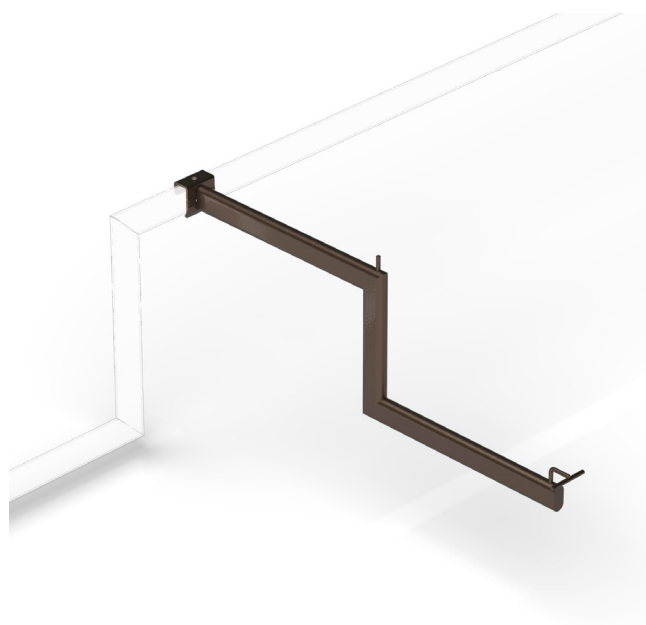

| Codice | Descrizionev | L (mm) | Ø(mm) | Att. | box | Pallet |
|-----------------|---|--------|-------|-------|-----|--------|
| ST-0023.4003015 | Porta confezione a gradino L= 400 per barra 30x15 | 400 | 20 | 30x15 | 30 | 24 |
| ST-0023.5003015 | Porta confezione a gradino L= 500 per barra 30x15 | 500 | 20 | 30x15 | 30 | 24 |
| ST-0023.4003020 | Porta confezione a gradino L= 400 per barra 30x20 | 400 | 20 | 30x20 | 30 | 24 |
| ST-0023.5003020 | Porta confezione a gradino L= 500 per barra 30x20 | 500 | 20 | 30x20 | 30 | 24 |
| ST-0023.4004020 | Porta confezione a gradino L= 400 per barra 40x20 | 400 | 20 | 40x20 | 30 | 24 |
| ST-0023.5004020 | Porta confezione a gradino L= 500 per barra 40x20 | 500 | 20 | 40x20 | 30 | 24 |

Porta-confezioni a 2 livelli con ppz

art: ST-0024.XXXXXXX

Per maggiori informazioni visita il sito www.bmbproject.it

bmb
IDEE IN FILO

| Codice | Descrizione | L (mm) | Ø(mm) | Att. | box | Pallet |
|-----------------|---|--------|-------|-------|-----|--------|
| ST-0024.4003015 | Porta confezione a scala con ppz L= 400 per barra 30x15 | 400 | 20 | 30x15 | 30 | 24 |
| ST-0024.5003015 | Porta confezione a scala con ppz L= 500 per barra 30x15 | 500 | 20 | 30x15 | 30 | 24 |
| ST-0024.4003020 | Porta confezione a scala con ppz L= 400 per barra 30x20 | 400 | 20 | 30x20 | 30 | 24 |
| ST-0024.5003020 | Porta confezione a scala con ppz L= 500 per barra 30x20 | 500 | 20 | 30x20 | 30 | 24 |
| ST-0024.4004020 | Porta confezione a scala con ppz L= 400 per barra 40x20 | 400 | 20 | 40x20 | 30 | 24 |
| ST-0024.5004020 | Porta confezione a scala con ppz L= 500 per barra 40x20 | 500 | 20 | 40x20 | 30 | 24 |