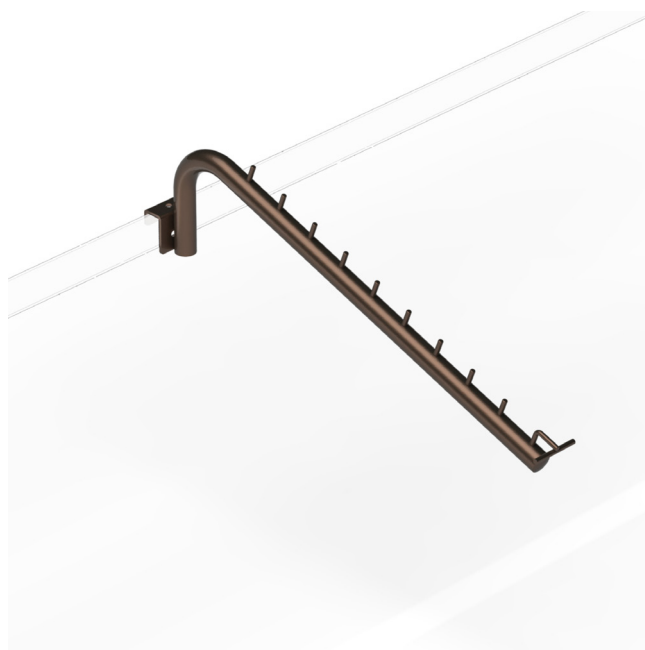

| Codice | Descrizione | L (mm) | Ø(mm) | Att. | box | Pallet |
|-----------------|---|--------|-------|-------|-----|--------|
| ST-0021.4003015 | Porta confezione inclinato L= 400 per barra 30x15 | 400 | 20 | 30x15 | 60 | 18 |
| ST-0021.5003015 | Porta confezione inclinato L= 500 per barra 30x15 | 500 | 20 | 30x15 | 60 | 18 |
| ST-0021.4003020 | Porta confezione inclinato L= 400 per barra 30x20 | 400 | 20 | 30x20 | 60 | 18 |
| ST-0021.5003020 | Porta confezione inclinato L= 500 per barra 30x20 | 500 | 20 | 30x20 | 60 | 18 |
| ST-0021.4004020 | Porta confezione inclinato L= 400 per barra 40x20 | 400 | 20 | 40x20 | 60 | 18 |
| ST-0021.5004020 | Porta confezione inclinato L= 500 per barra 40x20 | 500 | 20 | 40x20 | 60 | 18 |

Porta-confezioni rialzato inclinato con ppz

art: ST-0022.XXXXXXX

Per maggiori informazioni visita il sito www.bmbproject.it

bmb
IDEE IN FILO

| Codice | Descrizione | L (mm) | Ø(mm) | Att. | box | Pallet |
|-----------------|--|--------|-------|--------------|-----|--------|
| ST-0022.4003015 | Porta conf. Rialz.Inclin. con ppz L= 400 per barra 30x15 | 400 | 20 | 30x15 | 30 | 24 |
| ST-0022.5003015 | Porta conf. Rialz.Inclin. con ppz L= 500 per barra 30x15 | 500 | 20 | 30x15 | 30 | 18 |
| ST-0022.4003020 | Porta conf. Rialz.Inclin. con ppz L= 400 per barra 30x20 | 400 | 20 | 30x20 | 30 | 24 |
| ST-0022.5003020 | Porta conf. Rialz.Inclin. con ppz L= 500 per barra 30x20 | 500 | 20 | 30x20 | 30 | 18 |
| ST-0022.4004020 | Porta conf. Rialz.Inclin. con ppz L= 400 per barra 40x20 | 400 | 20 | 40x20 | 30 | 24 |
| ST-0022.5004020 | Porta conf. Rialz.Inclin. con ppz L= 500 per barra 40x20 | 500 | 20 | 40x20 | 30 | 18 |