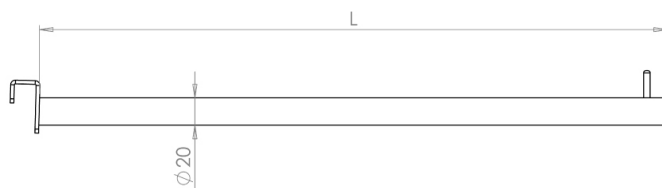

10 - PORTA-CONFEZIONI

| Codice | Descrizione | L (mm) | Ø(mm) | Att. | box | Pallet |
|-----------------|--|--------|-------|-------|-----|--------|
| ST-0017.4003015 | Porta confezione dritto L= 400 per barra 30x15 | 400 | 20 | 30x15 | 90 | 18 |
| ST-0017.5003015 | Porta confezione dritto L= 500 per barra 30x15 | 500 | 20 | 30x15 | 90 | 18 |
| ST-0017.4003020 | Porta confezione dritto L= 400 per barra 30x20 | 400 | 20 | 30x20 | 90 | 18 |
| ST-0017.5003020 | Porta confezione dritto L= 500 per barra 30x20 | 500 | 20 | 30x20 | 90 | 18 |
| ST-0017.4004020 | Porta confezione dritto L= 400 per barra 40x20 | 400 | 20 | 40x20 | 90 | 18 |
| ST-0017.5004020 | Porta confezione dritto L= 500 per barra 40x20 | 500 | 20 | 40x20 | 90 | 18 |

Porta-confezioni dritto con ppz

art: ST-0018.XXXXXXX

Per maggiori informazioni visita il sito www.bmbproject.it

bmb
IDEE IN FILO

| Codice | Descrizione | L (mm) | Ø(mm) | Att. | box | Pallet |
|-----------------|--|--------|-------|-------|-----|--------|
| ST-0018.4003015 | Porta confezione dritto ppz L= 400 per barra 30x15 | 400 | 20 | 30x15 | 90 | 18 |
| ST-0018.5003015 | Porta confezione dritto ppz L= 500 per barra 30x15 | 500 | 20 | 30x15 | 90 | 18 |
| ST-0018.4003020 | Porta confezione dritto ppz L= 400 per barra 30x20 | 400 | 20 | 30x20 | 90 | 18 |
| ST-0018.5003020 | Porta confezione dritto ppz L= 500 per barra 30x20 | 500 | 20 | 30x20 | 90 | 18 |
| ST-0018.4004020 | Porta confezione dritto ppz L= 400 per barra 40x20 | 400 | 20 | 40x20 | 90 | 18 |
| ST-0018.5004020 | Porta confezione dritto ppz L= 500 per barra 40x20 | 500 | 20 | 40x20 | 90 | 18 |