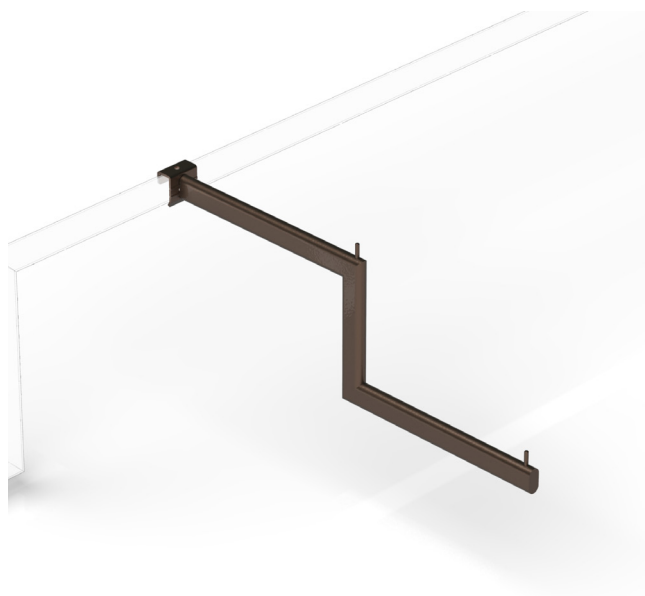

Porta-confezioni rialzato inclinato con ppz

art: ST-0022.XXXXXXX

Per maggiori informazioni visita il sito www.bmbproject.it

bmb
IDEE IN FILO

| Codice | Descrizione | L (mm) | Ø(mm) | Att. | box | Pallet |
|-----------------|--|--------|-------|--------------|-----|--------|
| ST-0022.4003015 | Porta conf. Rialz.Inclin. con ppz L= 400 per barra 30x15 | 400 | 20 | 30x15 | 30 | 24 |
| ST-0022.5003015 | Porta conf. Rialz.Inclin. con ppz L= 500 per barra 30x15 | 500 | 20 | 30x15 | 30 | 18 |
| ST-0022.4003020 | Porta conf. Rialz.Inclin. con ppz L= 400 per barra 30x20 | 400 | 20 | 30x20 | 30 | 24 |
| ST-0022.5003020 | Porta conf. Rialz.Inclin. con ppz L= 500 per barra 30x20 | 500 | 20 | 30x20 | 30 | 18 |
| ST-0022.4004020 | Porta conf. Rialz.Inclin. con ppz L= 400 per barra 40x20 | 400 | 20 | 40x20 | 30 | 24 |
| ST-0022.5004020 | Porta conf. Rialz.Inclin. con ppz L= 500 per barra 40x20 | 500 | 20 | 40x20 | 30 | 18 |