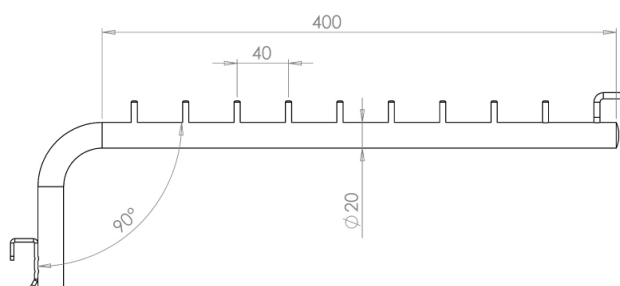

Porta-confezioni rialzato con ppz

art: ST-0020.XXXXXXX

Per maggiori informazioni visita il sito www.bmbproject.it

bmb
IDEE IN FILO

| Codice | Descrizione | L (mm) | Ø(mm) | Att. | box | Pallet |
|-----------------|--|--------|-------|-------|-----|--------|
| ST-0020.4003015 | Porta confezione rialzato con ppz L= 400 per barra 30x15 | 400 | 20 | 30x15 | 30 | 18 |
| ST-0020.5003015 | Porta confezione rialzato con ppz L= 500 per barra 30x15 | 500 | 20 | 30x15 | 30 | 18 |
| ST-0020.4003020 | Porta confezione rialzato con ppz L= 400 per barra 30x20 | 400 | 20 | 30x20 | 30 | 18 |
| ST-0020.5003020 | Porta confezione rialzato con ppz L= 500 per barra 30x20 | 500 | 20 | 30x20 | 30 | 18 |
| ST-0020.4004020 | Porta confezione rialzato con ppz L= 400 per barra 40x20 | 400 | 20 | 40x20 | 30 | 18 |
| ST-0020.5004020 | Porta confezione rialzato con ppz L= 500 per barra 40x20 | 500 | 20 | 40x20 | 30 | 18 |

| Codice | Descrizione | L (mm) | Ø(mm) | Att. | box | Pallet |
|-----------------|---|--------|-------|-------|-----|--------|
| ST-0021.4003015 | Porta confezione inclinato L= 400 per barra 30x15 | 400 | 20 | 30x15 | 60 | 18 |
| ST-0021.5003015 | Porta confezione inclinato L= 500 per barra 30x15 | 500 | 20 | 30x15 | 60 | 18 |
| ST-0021.4003020 | Porta confezione inclinato L= 400 per barra 30x20 | 400 | 20 | 30x20 | 60 | 18 |
| ST-0021.5003020 | Porta confezione inclinato L= 500 per barra 30x20 | 500 | 20 | 30x20 | 60 | 18 |
| ST-0021.4004020 | Porta confezione inclinato L= 400 per barra 40x20 | 400 | 20 | 40x20 | 60 | 18 |
| ST-0021.5004020 | Porta confezione inclinato L= 500 per barra 40x20 | 500 | 20 | 40x20 | 60 | 18 |