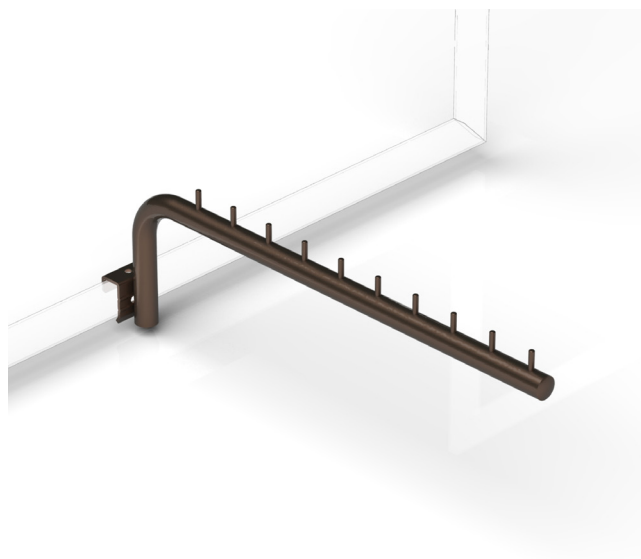

Porta-confezioni dritto con ppz

art: ST-0018.XXXXXXX

Per maggiori informazioni visita il sito www.bmbproject.it

bmb
IDEE IN FILO

| Codice | Descrizione | L (mm) | Ø(mm) | Att. | box | Pallet |
|-----------------|--|--------|-------|-------|-----|--------|
| ST-0018.4003015 | Porta confezione dritto ppz L= 400 per barra 30x15 | 400 | 20 | 30x15 | 90 | 18 |
| ST-0018.5003015 | Porta confezione dritto ppz L= 500 per barra 30x15 | 500 | 20 | 30x15 | 90 | 18 |
| ST-0018.4003020 | Porta confezione dritto ppz L= 400 per barra 30x20 | 400 | 20 | 30x20 | 90 | 18 |
| ST-0018.5003020 | Porta confezione dritto ppz L= 500 per barra 30x20 | 500 | 20 | 30x20 | 90 | 18 |
| ST-0018.4004020 | Porta confezione dritto ppz L= 400 per barra 40x20 | 400 | 20 | 40x20 | 90 | 18 |
| ST-0018.5004020 | Porta confezione dritto ppz L= 500 per barra 40x20 | 500 | 20 | 40x20 | 90 | 18 |

| Codice | Descrizione | L (mm) | Ø(mm) | Att. | box | Pallet |
|-----------------|--|--------|-------|--------------|-----|--------|
| ST-0019.4003015 | Porta confezione rialzato L= 400 per barra 30x15 | 400 | 20 | 30x15 | 30 | 18 |
| ST-0019.5003015 | Porta confezione rialzato L= 500 per barra 30x15 | 500 | 20 | 30x15 | 30 | 18 |
| ST-0019.4003020 | Porta confezione rialzato L= 400 per barra 30x20 | 400 | 20 | 30x20 | 30 | 18 |
| ST-0019.5003020 | Porta confezione rialzato L= 500 per barra 30x20 | 500 | 20 | 30x20 | 30 | 18 |
| ST-0019.4004020 | Porta confezione rialzato L= 400 per barra 40x20 | 400 | 20 | 40x20 | 30 | 18 |
| ST-0019.5004020 | Porta confezione rialzato L= 500 per barra 40x20 | 500 | 20 | 40x20 | 30 | 18 |