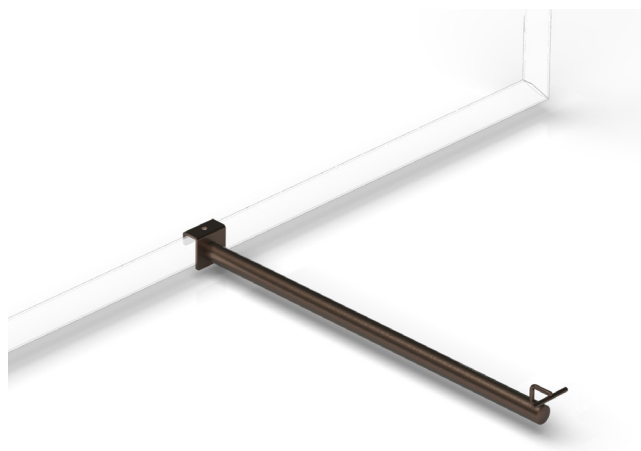

10 - PORTA-CONFEZIONI

| Codice | Descrizione | L (mm) | Ø(mm) | Att. | box | Pallet |
|-----------------|--|--------|-------|-------|-----|--------|
| ST-0017.4003015 | Porta confezione dritto L= 400 per barra 30x15 | 400 | 20 | 30x15 | 90 | 18 |
| ST-0017.5003015 | Porta confezione dritto L= 500 per barra 30x15 | 500 | 20 | 30x15 | 90 | 18 |
| ST-0017.4003020 | Porta confezione dritto L= 400 per barra 30x20 | 400 | 20 | 30x20 | 90 | 18 |
| ST-0017.5003020 | Porta confezione dritto L= 500 per barra 30x20 | 500 | 20 | 30x20 | 90 | 18 |
| ST-0017.4004020 | Porta confezione dritto L= 400 per barra 40x20 | 400 | 20 | 40x20 | 90 | 18 |
| ST-0017.5004020 | Porta confezione dritto L= 500 per barra 40x20 | 500 | 20 | 40x20 | 90 | 18 |

Porta-confezioni dritto con ppz

art: ST-0018.XXXXXXX

Per maggiori informazioni visita il sito www.bmbproject.it

bmb
IDEE IN FILO

| Codice | Descrizione | L (mm) | Ø(mm) | Att. | box | Pallet |
|-----------------|--|--------|-------|-------|-----|--------|
| ST-0018.4003015 | Porta confezione dritto ppz L= 400 per barra 30x15 | 400 | 20 | 30x15 | 90 | 18 |
| ST-0018.5003015 | Porta confezione dritto ppz L= 500 per barra 30x15 | 500 | 20 | 30x15 | 90 | 18 |
| ST-0018.4003020 | Porta confezione dritto ppz L= 400 per barra 30x20 | 400 | 20 | 30x20 | 90 | 18 |
| ST-0018.5003020 | Porta confezione dritto ppz L= 500 per barra 30x20 | 500 | 20 | 30x20 | 90 | 18 |
| ST-0018.4004020 | Porta confezione dritto ppz L= 400 per barra 40x20 | 400 | 20 | 40x20 | 90 | 18 |
| ST-0018.5004020 | Porta confezione dritto ppz L= 500 per barra 40x20 | 500 | 20 | 40x20 | 90 | 18 |