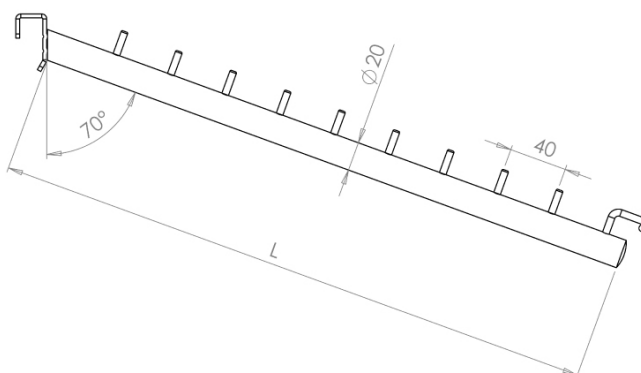

| Codice | Descrizione | L (mm) | Ø(mm) | Att. | box | Pallet |
|-----------------|---|--------|-------|-------|-----|--------|
| ST-0025.4003015 | Porta confezione inclinato L= 400 per barra 30x15 | 400 | 20 | 30x15 | 30 | 24 |
| ST-0025.5003015 | Porta confezione inclinato L= 500 per barra 30x15 | 500 | 20 | 30x15 | 30 | 24 |
| ST-0025.4003020 | Porta confezione inclinato L= 400 per barra 30x20 | 400 | 20 | 30x20 | 30 | 24 |
| ST-0025.5003020 | Porta confezione inclinato L= 500 per barra 30x20 | 500 | 20 | 30x20 | 30 | 24 |
| ST-0025.4004020 | Porta confezione inclinato L= 400 per barra 40x20 | 400 | 20 | 40x20 | 30 | 24 |
| ST-0025.5004020 | Porta confezione inclinato L= 500 per barra 40x20 | 500 | 20 | 40x20 | 30 | 24 |

Porta-confezioni inclinato con ppz

art: ST-0026.XXXXXXX

Per maggiori informazioni visita il sito www.bmbproject.it

bmb
IDEE IN FILO

| Codice | Descrizione | L (mm) | Ø(mm) | Att. | box | Pallet |
|-----------------|---|--------|-------|-------|-----|--------|
| ST-0026.4003015 | Porta confezione inclinato con ppz L= 400 per barra 30x15 | 400 | 20 | 30x15 | 30 | 24 |
| ST-0026.5003015 | Porta confezione inclinato con ppz L= 500 per barra 30x15 | 500 | 20 | 30x15 | 30 | 24 |
| ST-0026.4003020 | Porta confezione inclinato con ppz L= 400 per barra 30x20 | 400 | 20 | 30x20 | 30 | 24 |
| ST-0026.5003020 | Porta confezione inclinato con ppz L= 500 per barra 30x20 | 500 | 20 | 30x20 | 30 | 24 |
| ST-0026.4004020 | Porta confezione inclinato con ppz L= 400 per barra 40x20 | 400 | 20 | 40x20 | 30 | 24 |
| ST-0026.5004020 | Porta confezione inclinato con ppz L= 500 per barra 40x20 | 500 | 20 | 40x20 | 30 | 24 |