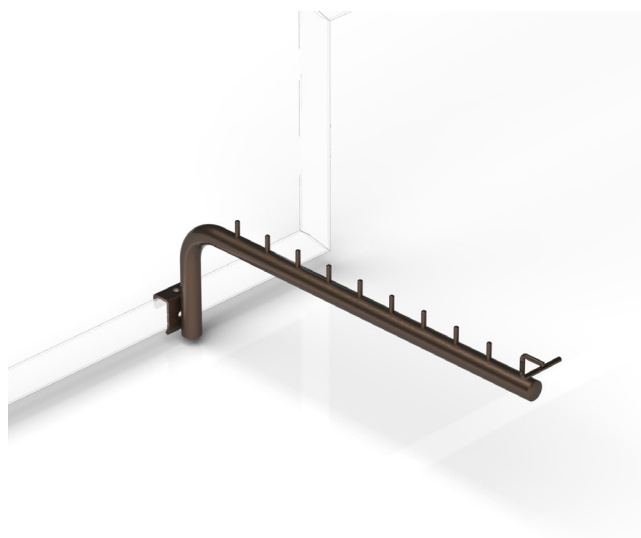

| Codice | Descrizione | L (mm) | Ø(mm) | Att. | box | Pallet |
|-----------------|--|--------|-------|--------------|-----|--------|
| ST-0019.4003015 | Porta confezione rialzato L= 400 per barra 30x15 | 400 | 20 | 30x15 | 30 | 18 |
| ST-0019.5003015 | Porta confezione rialzato L= 500 per barra 30x15 | 500 | 20 | 30x15 | 30 | 18 |
| ST-0019.4003020 | Porta confezione rialzato L= 400 per barra 30x20 | 400 | 20 | 30x20 | 30 | 18 |
| ST-0019.5003020 | Porta confezione rialzato L= 500 per barra 30x20 | 500 | 20 | 30x20 | 30 | 18 |
| ST-0019.4004020 | Porta confezione rialzato L= 400 per barra 40x20 | 400 | 20 | 40x20 | 30 | 18 |
| ST-0019.5004020 | Porta confezione rialzato L= 500 per barra 40x20 | 500 | 20 | 40x20 | 30 | 18 |

Porta-confezioni rialzato con ppz

art: ST-0020.XXXXXXX

Per maggiori informazioni visita il sito www.bmbproject.it

bmb
IDEE IN FILO

| Codice | Descrizione | L (mm) | Ø(mm) | Att. | box | Pallet |
|-----------------|--|--------|-------|-------|-----|--------|
| ST-0020.4003015 | Porta confezione rialzato con ppz L= 400 per barra 30x15 | 400 | 20 | 30x15 | 30 | 18 |
| ST-0020.5003015 | Porta confezione rialzato con ppz L= 500 per barra 30x15 | 500 | 20 | 30x15 | 30 | 18 |
| ST-0020.4003020 | Porta confezione rialzato con ppz L= 400 per barra 30x20 | 400 | 20 | 30x20 | 30 | 18 |
| ST-0020.5003020 | Porta confezione rialzato con ppz L= 500 per barra 30x20 | 500 | 20 | 30x20 | 30 | 18 |
| ST-0020.4004020 | Porta confezione rialzato con ppz L= 400 per barra 40x20 | 400 | 20 | 40x20 | 30 | 18 |
| ST-0020.5004020 | Porta confezione rialzato con ppz L= 500 per barra 40x20 | 500 | 20 | 40x20 | 30 | 18 |