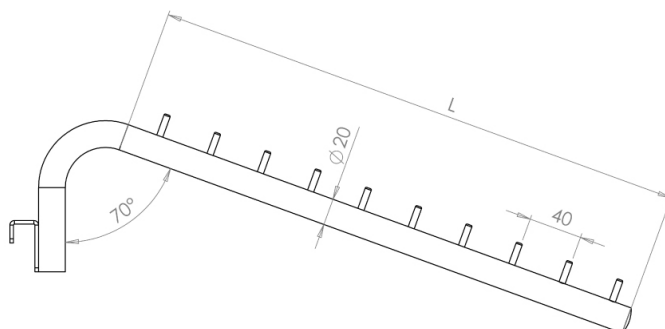

Porta-confezioni rialzato con ppz

art: ST-0020.XXXXXXX

Per maggiori informazioni visita il sito www.bmbproject.it

bmb
IDEE IN FILO

| Codice | Descrizione | L (mm) | Ø(mm) | Att. | box | Pallet |
|-----------------|--|--------|-------|-------|-----|--------|
| ST-0020.4003015 | Porta confezione rialzato con ppz L= 400 per barra 30x15 | 400 | 20 | 30x15 | 30 | 18 |
| ST-0020.5003015 | Porta confezione rialzato con ppz L= 500 per barra 30x15 | 500 | 20 | 30x15 | 30 | 18 |
| ST-0020.4003020 | Porta confezione rialzato con ppz L= 400 per barra 30x20 | 400 | 20 | 30x20 | 30 | 18 |
| ST-0020.5003020 | Porta confezione rialzato con ppz L= 500 per barra 30x20 | 500 | 20 | 30x20 | 30 | 18 |
| ST-0020.4004020 | Porta confezione rialzato con ppz L= 400 per barra 40x20 | 400 | 20 | 40x20 | 30 | 18 |
| ST-0020.5004020 | Porta confezione rialzato con ppz L= 500 per barra 40x20 | 500 | 20 | 40x20 | 30 | 18 |

| Codice | Descrizione | L (mm) | Ø(mm) | Att. | box | Pallet |
|-----------------|---|--------|-------|-------|-----|--------|
| ST-0021.4003015 | Porta confezione inclinato L= 400 per barra 30x15 | 400 | 20 | 30x15 | 60 | 18 |
| ST-0021.5003015 | Porta confezione inclinato L= 500 per barra 30x15 | 500 | 20 | 30x15 | 60 | 18 |
| ST-0021.4003020 | Porta confezione inclinato L= 400 per barra 30x20 | 400 | 20 | 30x20 | 60 | 18 |
| ST-0021.5003020 | Porta confezione inclinato L= 500 per barra 30x20 | 500 | 20 | 30x20 | 60 | 18 |
| ST-0021.4004020 | Porta confezione inclinato L= 400 per barra 40x20 | 400 | 20 | 40x20 | 60 | 18 |
| ST-0021.5004020 | Porta confezione inclinato L= 500 per barra 40x20 | 500 | 20 | 40x20 | 60 | 18 |