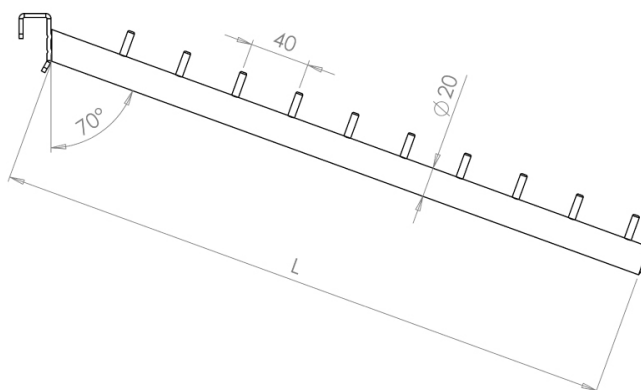

Porta-confezioni a 2 livelli con ppz

art: ST-0024.XXXXXXX

Per maggiori informazioni visita il sito www.bmbproject.it

bmb
IDEE IN FILO

| Codice | Descrizione | L (mm) | Ø(mm) | Att. | box | Pallet |
|-----------------|---|--------|-------|-------|-----|--------|
| ST-0024.4003015 | Porta confezione a scala con ppz L= 400 per barra 30x15 | 400 | 20 | 30x15 | 30 | 24 |
| ST-0024.5003015 | Porta confezione a scala con ppz L= 500 per barra 30x15 | 500 | 20 | 30x15 | 30 | 24 |
| ST-0024.4003020 | Porta confezione a scala con ppz L= 400 per barra 30x20 | 400 | 20 | 30x20 | 30 | 24 |
| ST-0024.5003020 | Porta confezione a scala con ppz L= 500 per barra 30x20 | 500 | 20 | 30x20 | 30 | 24 |
| ST-0024.4004020 | Porta confezione a scala con ppz L= 400 per barra 40x20 | 400 | 20 | 40x20 | 30 | 24 |
| ST-0024.5004020 | Porta confezione a scala con ppz L= 500 per barra 40x20 | 500 | 20 | 40x20 | 30 | 24 |

| Codice | Descrizione | L (mm) | Ø(mm) | Att. | box | Pallet |
|-----------------|---|--------|-------|-------|-----|--------|
| ST-0025.4003015 | Porta confezione inclinato L= 400 per barra 30x15 | 400 | 20 | 30x15 | 30 | 24 |
| ST-0025.5003015 | Porta confezione inclinato L= 500 per barra 30x15 | 500 | 20 | 30x15 | 30 | 24 |
| ST-0025.4003020 | Porta confezione inclinato L= 400 per barra 30x20 | 400 | 20 | 30x20 | 30 | 24 |
| ST-0025.5003020 | Porta confezione inclinato L= 500 per barra 30x20 | 500 | 20 | 30x20 | 30 | 24 |
| ST-0025.4004020 | Porta confezione inclinato L= 400 per barra 40x20 | 400 | 20 | 40x20 | 30 | 24 |
| ST-0025.5004020 | Porta confezione inclinato L= 500 per barra 40x20 | 500 | 20 | 40x20 | 30 | 24 |