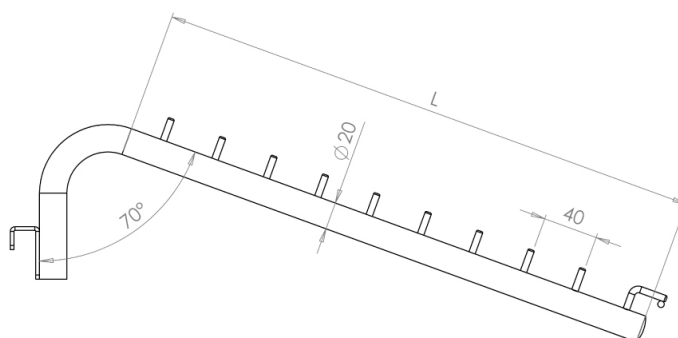

Porta-confezioni rialzato inclinato con ppz

art: ST-0022.XXXXXXX

Per maggiori informazioni visita il sito www.bmbproject.it

bmb
IDEE IN FILO

| Codice | Descrizione | L (mm) | Ø(mm) | Att. | box | Pallet |
|-----------------|--|--------|-------|--------------|-----|--------|
| ST-0022.4003015 | Porta conf. Rialz.Inclin. con ppz L= 400 per barra 30x15 | 400 | 20 | 30x15 | 30 | 24 |
| ST-0022.5003015 | Porta conf. Rialz.Inclin. con ppz L= 500 per barra 30x15 | 500 | 20 | 30x15 | 30 | 18 |
| ST-0022.4003020 | Porta conf. Rialz.Inclin. con ppz L= 400 per barra 30x20 | 400 | 20 | 30x20 | 30 | 24 |
| ST-0022.5003020 | Porta conf. Rialz.Inclin. con ppz L= 500 per barra 30x20 | 500 | 20 | 30x20 | 30 | 18 |
| ST-0022.4004020 | Porta conf. Rialz.Inclin. con ppz L= 400 per barra 40x20 | 400 | 20 | 40x20 | 30 | 24 |
| ST-0022.5004020 | Porta conf. Rialz.Inclin. con ppz L= 500 per barra 40x20 | 500 | 20 | 40x20 | 30 | 18 |

| Codice | Descrizionev | L (mm) | Ø(mm) | Att. | box | Pallet |
|-----------------|---|--------|-------|-------|-----|--------|
| ST-0023.4003015 | Porta confezione a gradino L= 400 per barra 30x15 | 400 | 20 | 30x15 | 30 | 24 |
| ST-0023.5003015 | Porta confezione a gradino L= 500 per barra 30x15 | 500 | 20 | 30x15 | 30 | 24 |
| ST-0023.4003020 | Porta confezione a gradino L= 400 per barra 30x20 | 400 | 20 | 30x20 | 30 | 24 |
| ST-0023.5003020 | Porta confezione a gradino L= 500 per barra 30x20 | 500 | 20 | 30x20 | 30 | 24 |
| ST-0023.4004020 | Porta confezione a gradino L= 400 per barra 40x20 | 400 | 20 | 40x20 | 30 | 24 |
| ST-0023.5004020 | Porta confezione a gradino L= 500 per barra 40x20 | 500 | 20 | 40x20 | 30 | 24 |