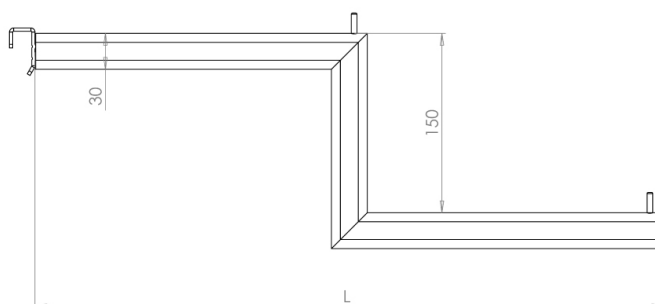

Codice	Descrizionev	L (mm)	Ø(mm)	Att.	box	Pallet
ST-0023.4003015	Porta confezione a gradino L= 400 per barra 30x15	400	20	30x15	30	24
ST-0023.5003015	Porta confezione a gradino L= 500 per barra 30x15	500	20	30x15	30	24
ST-0023.4003020	Porta confezione a gradino L= 400 per barra 30x20	400	20	30x20	30	24
ST-0023.5003020	Porta confezione a gradino L= 500 per barra 30x20	500	20	30x20	30	24
ST-0023.4004020	Porta confezione a gradino L= 400 per barra 40x20	400	20	40x20	30	24
ST-0023.5004020	Porta confezione a gradino L= 500 per barra 40x20	500	20	40x20	30	24