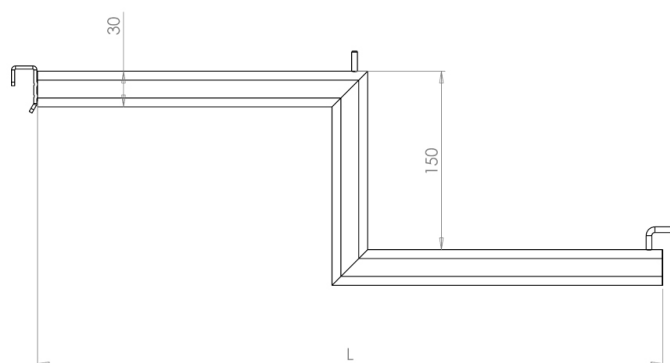

Porta-confezioni a 2 livelli con ppz

art: ST-0024.XXXXXXX

Per maggiori informazioni visita il sito www.bmbproject.it

bmb
IDEE IN FILO

| Codice | Descrizione | L (mm) | Ø(mm) | Att. | box | Pallet |
|-----------------|---|--------|-------|-------|-----|--------|
| ST-0024.4003015 | Porta confezione a scala con ppz L= 400 per barra 30x15 | 400 | 20 | 30x15 | 30 | 24 |
| ST-0024.5003015 | Porta confezione a scala con ppz L= 500 per barra 30x15 | 500 | 20 | 30x15 | 30 | 24 |
| ST-0024.4003020 | Porta confezione a scala con ppz L= 400 per barra 30x20 | 400 | 20 | 30x20 | 30 | 24 |
| ST-0024.5003020 | Porta confezione a scala con ppz L= 500 per barra 30x20 | 500 | 20 | 30x20 | 30 | 24 |
| ST-0024.4004020 | Porta confezione a scala con ppz L= 400 per barra 40x20 | 400 | 20 | 40x20 | 30 | 24 |
| ST-0024.5004020 | Porta confezione a scala con ppz L= 500 per barra 40x20 | 500 | 20 | 40x20 | 30 | 24 |

| Codice | Descrizione | L (mm) | Ø(mm) | Att. | box | Pallet |
|-----------------|---|--------|-------|-------|-----|--------|
| ST-0025.4003015 | Porta confezione inclinato L= 400 per barra 30x15 | 400 | 20 | 30x15 | 30 | 24 |
| ST-0025.5003015 | Porta confezione inclinato L= 500 per barra 30x15 | 500 | 20 | 30x15 | 30 | 24 |
| ST-0025.4003020 | Porta confezione inclinato L= 400 per barra 30x20 | 400 | 20 | 30x20 | 30 | 24 |
| ST-0025.5003020 | Porta confezione inclinato L= 500 per barra 30x20 | 500 | 20 | 30x20 | 30 | 24 |
| ST-0025.4004020 | Porta confezione inclinato L= 400 per barra 40x20 | 400 | 20 | 40x20 | 30 | 24 |
| ST-0025.5004020 | Porta confezione inclinato L= 500 per barra 40x20 | 500 | 20 | 40x20 | 30 | 24 |