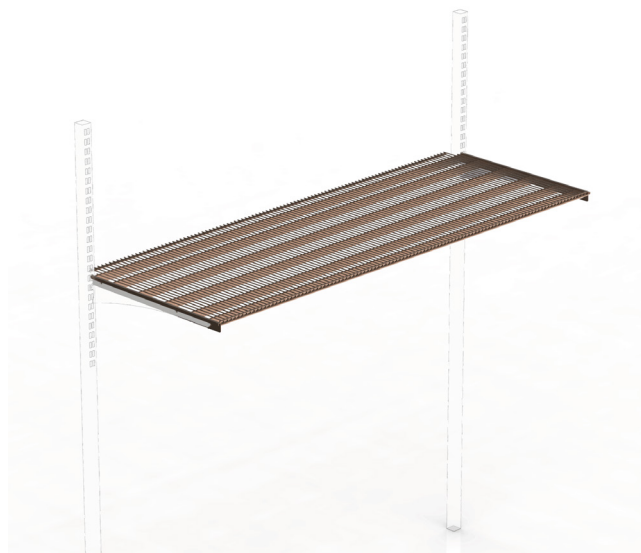

Piano in filo Serie ST-0101

art: ST-0101.xxxx - Compatibilità Fortezza

Per maggiori informazioni visita il sito www.bmbproject.it

bmb
IDEE IN FILO

Codice	Descrizione	L (mm)	H (mm)	P (mm)	box	Pallet
ST-0101.500660	Piano in filo 660 x 500	660	500	-	-	-
ST-0101.5001000	Piano in filo 1000 x 500	1000	500	-	-	-
ST-0101.5001250	Piano in filo 1250 x 500	1250	500	-	-	-
ST-0101.5001330	Piano in filo 1330 x 500	1330	500	-	-	-

Codice	Descrizione	L (mm)	H (mm)	P (mm)	box	Pallet
F600660	Piano in filo 660 x 600	660	600	-	-	-
F6001000	Piano in filo 1000 x 600	1000	600	-	-	-
F6001250	Piano in filo 1250 x 600	1250	600	-	-	-
F6001330	Piano in filo 1330 x 600	1330	600	-	-	-

Piano in filo Serie ST-0110

art: ST-0110.xxxx - Compatibilità Intrac

Per maggiori informazioni visita il sito www.bmbproject.it

bmb
IDEE IN FILO

Codice	Descrizione	L (mm)	H (mm)	P (mm)	box	Pallet
I400660	Piano in filo 660 x 400	660	400	-	-	-
I4001000	Piano in filo 1000 x 400	1000	400	-	-	-
I4001250	Piano in filo 1250 x 400	1250	400	-	-	-
I4001330	Piano in filo 1330 x 400	1330	400	-	-	-