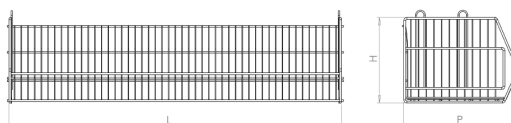

08 - CESTI IMPILABILI

Codice	Descrizione	L (mm)	P (mm)	H (mm)	box	Pallet
ST002	Cesto in filo impilabile 660 x 500 x 300	660	500	300	20 Pz	-
ST005	Cesto in filo impilabile 660 x 500 x 400	660	500	400	20 Pz	-
ST006	Cesto in filo impilabile 660 x 600 x 400	660	600	400	20 Pz	-
ST007	Cesto in filo impilabile 1000 x 400 x 300	1000	400	300	10 Pz	-
ST008	Cesto in filo impilabile 1000 x 500 x 300	1000	500	300	10 Pz	-
ST010	Cesto in filo impilabile 1000 x 400 x 400	1000	400	400	10 Pz	-
ST011	Cesto in filo impilabile 1000 x 500 x 400	1000	500	400	10 Pz	-
ST012	Cesto in filo impilabile 1000 x 600 x 400	1000	600	400	10 Pz	-
ST017	Cesto in filo impilabile 1330 x 500 x 400	1330	500	400	10 Pz	-
ST018	Cesto in filo impilabile 1330 x 600 x 400	1330	600	400	10 Pz	-
ST914	Cesto in filo impilabile 1250 x 500 x 300	1250	500	300	10 Pz	-

Accessori Cesti Impilabili

art: ST037/ST038/ST040/ST042/ST041 - Divisori

Per maggiori informazioni visita il sito www.bmbproject.it

bmb
IDEE IN FILO

Codice	Descrizione	L (mm)	P (mm)	H (mm)	box	Pallet
ST037	Divisorio per cesto impilabile (PxH) 400 x 300	-	400	300	-	-
ST038	Divisorio per cesto impilabile (PxH) 500 x 300	-	500	300	-	-
ST040	Divisorio per cesto impilabile (PxH) 400 x 400	-	400	400	-	-
ST042	Divisorio per cesto impilabile (PxH) 600 x 400	-	600	400	-	-
ST041	Divisorio per cesto impilabile (PxH) 500 x 400	-	500	400	-	-

Codice	Descrizione	L (mm)	P (mm)	H (mm)	box	Pallet
ST044	Base carrellata per cesto impilabile (LxP) 660 x 500	660	500	-	1	-
ST045	Base carrellata per cesto impilabile (LxP) 660 x 600	660	600	-	1	-
ST047	Base carrellata per cesto impilabile (LxP) 1000 x 500	1000	500	-	1	-
ST048	Base carrellata per cesto impilabile (LxP) 1000 x 600	1000	600	-	1	-
ST050	Base carrellata per cesto impilabile (LxP) 1330 x 500	1330	500	-	1	-
ST051	Base carrellata per cesto impilabile (LxP) 1330 x 600	1330	600	-	1	-
ST046	Base carrellata per cesto impilabile (LxP) 1000 x 400	1000	400	-	1	-