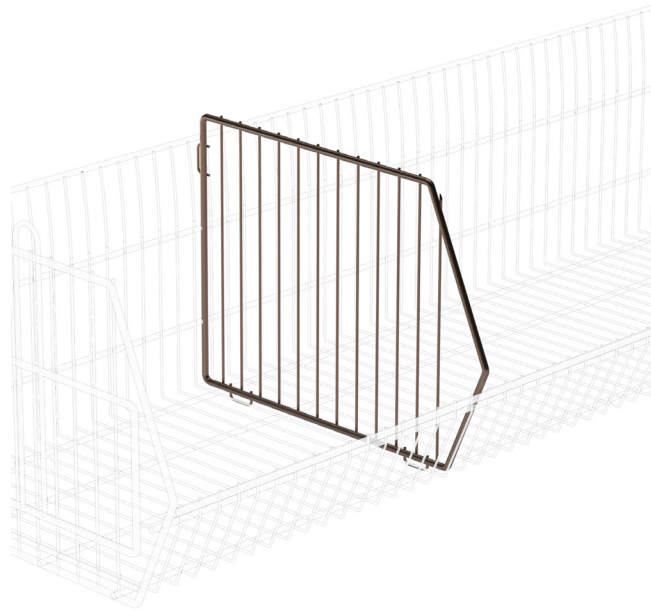

08 - CESTI IMPILABILI

Codice	Descrizione	L (mm)	P (mm)	H (mm)	box	Pallet
ST002	Cesto in filo impilabile 660 x 500 x 300	660	500	300	20 Pz	-
ST005	Cesto in filo impilabile 660 x 500 x 400	660	500	400	20 Pz	-
ST006	Cesto in filo impilabile 660 x 600 x 400	660	600	400	20 Pz	-
ST007	Cesto in filo impilabile 1000 x 400 x 300	1000	400	300	10 Pz	-
ST008	Cesto in filo impilabile 1000 x 500 x 300	1000	500	300	10 Pz	-
ST010	Cesto in filo impilabile 1000 x 400 x 400	1000	400	400	10 Pz	-
ST011	Cesto in filo impilabile 1000 x 500 x 400	1000	500	400	10 Pz	-
ST012	Cesto in filo impilabile 1000 x 600 x 400	1000	600	400	10 Pz	-
ST017	Cesto in filo impilabile 1330 x 500 x 400	1330	500	400	10 Pz	-
ST018	Cesto in filo impilabile 1330 x 600 x 400	1330	600	400	10 Pz	-
ST914	Cesto in filo impilabile 1250 x 500 x 300	1250	500	300	10 Pz	-

Accessori Cesti Impilabili

art: ST037/ST038/ST040/ST042/ST041 - Divisori

Per maggiori informazioni visita il sito www.bmbproject.it

bmb
IDEE IN FILO

Codice	Descrizione	L (mm)	P (mm)	H (mm)	box	Pallet
ST037	Divisorio per cesto impilabile (PxH) 400 x 300	-	400	300	-	-
ST038	Divisorio per cesto impilabile (PxH) 500 x 300	-	500	300	-	-
ST040	Divisorio per cesto impilabile (PxH) 400 x 400	-	400	400	-	-
ST042	Divisorio per cesto impilabile (PxH) 600 x 400	-	600	400	-	-
ST041	Divisorio per cesto impilabile (PxH) 500 x 400	-	500	400	-	-

Codice	Descrizione	L (mm)	P (mm)	H (mm)	box	Pallet
ST044	Base carrellata per cesto impilabile (LxP) 660 x 500	660	500	-	1	-
ST045	Base carrellata per cesto impilabile (LxP) 660 x 600	660	600	-	1	-
ST047	Base carrellata per cesto impilabile (LxP) 1000 x 500	1000	500	-	1	-
ST048	Base carrellata per cesto impilabile (LxP) 1000 x 600	1000	600	-	1	-
ST050	Base carrellata per cesto impilabile (LxP) 1330 x 500	1330	500	-	1	-
ST051	Base carrellata per cesto impilabile (LxP) 1330 x 600	1330	600	-	1	-
ST046	Base carrellata per cesto impilabile (LxP) 1000 x 400	1000	400	-	1	-