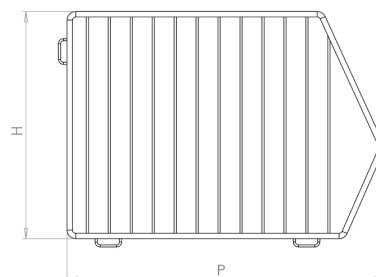

08 - CESTI IMPILABILI

Codice	Descrizione	L (mm)	P (mm)	H (mm)	box	Pallet
ST002	Cesto in filo impilabile 660 x 500 x 300	660	500	300	20 Pz	-
ST005	Cesto in filo impilabile 660 x 500 x 400	660	500	400	20 Pz	-
ST006	Cesto in filo impilabile 660 x 600 x 400	660	600	400	20 Pz	-
ST007	Cesto in filo impilabile 1000 x 400 x 300	1000	400	300	10 Pz	-
ST008	Cesto in filo impilabile 1000 x 500 x 300	1000	500	300	10 Pz	-
ST010	Cesto in filo impilabile 1000 x 400 x 400	1000	400	400	10 Pz	-
ST011	Cesto in filo impilabile 1000 x 500 x 400	1000	500	400	10 Pz	-
ST012	Cesto in filo impilabile 1000 x 600 x 400	1000	600	400	10 Pz	-
ST017	Cesto in filo impilabile 1330 x 500 x 400	1330	500	400	10 Pz	-
ST018	Cesto in filo impilabile 1330 x 600 x 400	1330	600	400	10 Pz	-
ST914	Cesto in filo impilabile 1250 x 500 x 300	1250	500	300	10 Pz	-

Accessori Cesti Impilabili

art: ST037/ST038/ST040/ST042/ST041 - Divisori

Per maggiori informazioni visita il sito www.bmbproject.it

bmb
IDEE IN FILO

Codice	Descrizione	L (mm)	P (mm)	H (mm)	box	Pallet
ST037	Divisorio per cesto impilabile (PxH) 400 x 300	-	400	300	-	-
ST038	Divisorio per cesto impilabile (PxH) 500 x 300	-	500	300	-	-
ST040	Divisorio per cesto impilabile (PxH) 400 x 400	-	400	400	-	-
ST042	Divisorio per cesto impilabile (PxH) 600 x 400	-	600	400	-	-
ST041	Divisorio per cesto impilabile (PxH) 500 x 400	-	500	400	-	-

Codice	Descrizione	L (mm)	P (mm)	H (mm)	box	Pallet
ST044	Base carrellata per cesto impilabile (LxP) 660 x 500	660	500	-	1	-
ST045	Base carrellata per cesto impilabile (LxP) 660 x 600	660	600	-	1	-
ST047	Base carrellata per cesto impilabile (LxP) 1000 x 500	1000	500	-	1	-
ST048	Base carrellata per cesto impilabile (LxP) 1000 x 600	1000	600	-	1	-
ST050	Base carrellata per cesto impilabile (LxP) 1330 x 500	1330	500	-	1	-
ST051	Base carrellata per cesto impilabile (LxP) 1330 x 600	1330	600	-	1	-
ST046	Base carrellata per cesto impilabile (LxP) 1000 x 400	1000	400	-	1	-