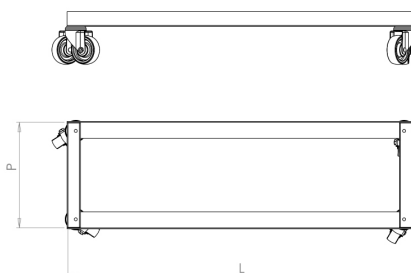

08 - CESTI IMPILABILI

Codice	Descrizione	L (mm)	P (mm)	H (mm)	box	Pallet
ST002	Cesto in filo impilabile 660 x 500 x 300	660	500	300	20 Pz	-
ST005	Cesto in filo impilabile 660 x 500 x 400	660	500	400	20 Pz	-
ST006	Cesto in filo impilabile 660 x 600 x 400	660	600	400	20 Pz	-
ST007	Cesto in filo impilabile 1000 x 400 x 300	1000	400	300	10 Pz	-
ST008	Cesto in filo impilabile 1000 x 500 x 300	1000	500	300	10 Pz	-
ST010	Cesto in filo impilabile 1000 x 400 x 400	1000	400	400	10 Pz	-
ST011	Cesto in filo impilabile 1000 x 500 x 400	1000	500	400	10 Pz	-
ST012	Cesto in filo impilabile 1000 x 600 x 400	1000	600	400	10 Pz	-
ST017	Cesto in filo impilabile 1330 x 500 x 400	1330	500	400	10 Pz	-
ST018	Cesto in filo impilabile 1330 x 600 x 400	1330	600	400	10 Pz	-
ST914	Cesto in filo impilabile 1250 x 500 x 300	1250	500	300	10 Pz	-

Accessori Cesti Impilabili

art: ST037/ST038/ST040/ST042/ST041 - Divisori

Per maggiori informazioni visita il sito www.bmbproject.it

bmb
IDEE IN FILO

Codice	Descrizione	L (mm)	P (mm)	H (mm)	box	Pallet
ST037	Divisorio per cesto impilabile (PxH) 400 x 300	-	400	300	-	-
ST038	Divisorio per cesto impilabile (PxH) 500 x 300	-	500	300	-	-
ST040	Divisorio per cesto impilabile (PxH) 400 x 400	-	400	400	-	-
ST042	Divisorio per cesto impilabile (PxH) 600 x 400	-	600	400	-	-
ST041	Divisorio per cesto impilabile (PxH) 500 x 400	-	500	400	-	-

Codice	Descrizione	L (mm)	P (mm)	H (mm)	box	Pallet
ST044	Base carrellata per cesto impilabile (LxP) 660 x 500	660	500	-	1	-
ST045	Base carrellata per cesto impilabile (LxP) 660 x 600	660	600	-	1	-
ST047	Base carrellata per cesto impilabile (LxP) 1000 x 500	1000	500	-	1	-
ST048	Base carrellata per cesto impilabile (LxP) 1000 x 600	1000	600	-	1	-
ST050	Base carrellata per cesto impilabile (LxP) 1330 x 500	1330	500	-	1	-
ST051	Base carrellata per cesto impilabile (LxP) 1330 x 600	1330	600	-	1	-
ST046	Base carrellata per cesto impilabile (LxP) 1000 x 400	1000	400	-	1	-