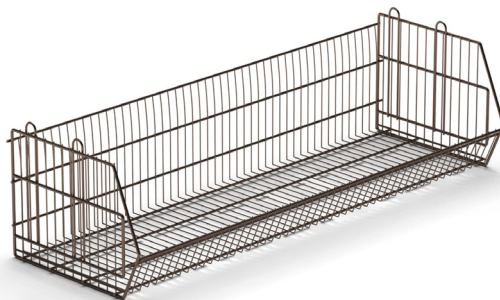

08 - CESTI IMPILABILI

Codice	Descrizione	L (mm)	P (mm)	H (mm)	box	Pallet
ST002	Cesto in filo impilabile 660 x 500 x 300	660	500	300	20 Pz	-
ST005	Cesto in filo impilabile 660 x 500 x 400	660	500	400	20 Pz	-
ST006	Cesto in filo impilabile 660 x 600 x 400	660	600	400	20 Pz	-
ST007	Cesto in filo impilabile 1000 x 400 x 300	1000	400	300	10 Pz	-
ST008	Cesto in filo impilabile 1000 x 500 x 300	1000	500	300	10 Pz	-
ST010	Cesto in filo impilabile 1000 x 400 x 400	1000	400	400	10 Pz	-
ST011	Cesto in filo impilabile 1000 x 500 x 400	1000	500	400	10 Pz	-
ST012	Cesto in filo impilabile 1000 x 600 x 400	1000	600	400	10 Pz	-
ST017	Cesto in filo impilabile 1330 x 500 x 400	1330	500	400	10 Pz	-
ST018	Cesto in filo impilabile 1330 x 600 x 400	1330	600	400	10 Pz	-
ST914	Cesto in filo impilabile 1250 x 500 x 300	1250	500	300	10 Pz	-

Accessori Cesti Impilabili

art: ST037/ST038/ST040/ST042/ST041 - Divisori

Per maggiori informazioni visita il sito www.bmbproject.it

bmb
IDEE IN FILO

Codice	Descrizione	L (mm)	P (mm)	H (mm)	box	Pallet
ST037	Divisorio per cesto impilabile (PxH) 400 x 300	-	400	300	-	-
ST038	Divisorio per cesto impilabile (PxH) 500 x 300	-	500	300	-	-
ST040	Divisorio per cesto impilabile (PxH) 400 x 400	-	400	400	-	-
ST042	Divisorio per cesto impilabile (PxH) 600 x 400	-	600	400	-	-
ST041	Divisorio per cesto impilabile (PxH) 500 x 400	-	500	400	-	-

Codice	Descrizione	L (mm)	P (mm)	H (mm)	box	Pallet
ST044	Base carrellata per cesto impilabile (LxP) 660 x 500	660	500	-	1	-
ST045	Base carrellata per cesto impilabile (LxP) 660 x 600	660	600	-	1	-
ST047	Base carrellata per cesto impilabile (LxP) 1000 x 500	1000	500	-	1	-
ST048	Base carrellata per cesto impilabile (LxP) 1000 x 600	1000	600	-	1	-
ST050	Base carrellata per cesto impilabile (LxP) 1330 x 500	1330	500	-	1	-
ST051	Base carrellata per cesto impilabile (LxP) 1330 x 600	1330	600	-	1	-
ST046	Base carrellata per cesto impilabile (LxP) 1000 x 400	1000	400	-	1	-