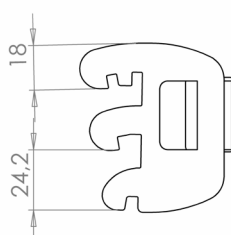

07 - BARRE APPENDERIA

Sistema INTRAC						
Codice	Descrizione	L (mm)	Sez. (mm)	P (mm)	box	Pallet
ST-0050.660	Barra con attacco serie IMZ sez. 40x20 L = 660	660	40x20	-	-	-
ST-0050.992	Barra con attacco serie IMZ sez. 40x20 L = 992	992	40x20	-	-	-
ST-0050.1242	Barra con attacco serie IMZ sez. 40x20 L = 1242	1242	40x20	-	-	-
ST-0050.1325	Barra con attacco serie IMZ sez. 40x20 L = 1325	1325	40x20	-	-	-

DETTAGLIO
ATTACCO MANINA

Barra serie IMZ

art. ST-0051.XXX - Per sistema Intrac p. 25/30x20 mm

Per maggiori informazioni visita il sito www.bmbproject.it

bmb
IDEE IN FILO

Sistema INTRAC

Codice	Descrizione	L (mm)	Sez. (mm)	P (mm)	box	Pallet
ST-0051.660	Barra con attacco serie IMZ sez. 30x20 L = 660	660	30x20	-	-	-
ST-0051.992	Barra con attacco serie IMZ sez. 30x20 L = 992	992	30x20	-	-	-
ST-0051.1242	Barra con attacco serie IMZ sez. 30x20 L = 1242	1242	30x20	-	-	-
ST-0051.1325	Barra con attacco serie IMZ sez. 30x20 L = 1325	1325	30x20	-	-	-

DETTAGLIO
ATTACCO MANINA

Sistema INTRAC

Codice	Descrizione	L (mm)	Sez. (mm)	P (mm)	box	Pallet
ST-0052.640	Barra con att. serie IMX sez. 40x20 L = 640	640	40x20	-	-	-
ST-0052.990	Barra con att. serie IMX sez. 40x20 L = 990	990	40x20	-	-	-
ST-0052.1240	Barra con att. serie IMX sez. 40x20 L = 1240	1240	40x20	-	-	-
ST-0052.1315	Barra con att. serie IMX sez. 40x20 L = 1315	1315	40x20	-	-	-

DETTAGLIO
ATTACCO MANINA

Barra serie FMD

art. ST-0053.XXX - Per sistema Fortezza mono-dente barra 30x15 mm

Per maggiori informazioni visita il sito www.bmbproject.it

bmb
IDEE IN FILO

Sistema FORTEZZA

Codice	Descrizione	L (mm)	Sez. (mm)	P (mm)	box	Pallet
ST-0053.661	Barra con attacco serie monodente sez. 30x15 L = 661	661	30x15	-	-	-
ST-0053.996	Barra con attacco serie monodente sez. 30x15 L = 996	996	30x15	-	-	-
ST-0053.1246	Barra con attacco serie monodente sez. 30x15 L = 1246	1246	30x15	-	-	-
ST-0053.1326	Barra con attacco serie monodente sez. 30x15 L = 1326	1326	30x15	-	-	-