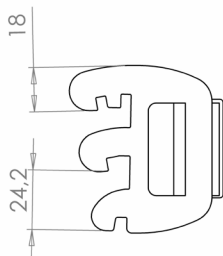

07 - BARRE APPENDERIA

Sistema INTRAC						
Codice	Descrizione	L (mm)	Sez. (mm)	P (mm)	box	Pallet
ST-0050.660	Barra con attacco serie IMZ sez. 40x20 L = 660	660	40x20	-	-	-
ST-0050.992	Barra con attacco serie IMZ sez. 40x20 L = 992	992	40x20	-	-	-
ST-0050.1242	Barra con attacco serie IMZ sez. 40x20 L = 1242	1242	40x20	-	-	-
ST-0050.1325	Barra con attacco serie IMZ sez. 40x20 L = 1325	1325	40x20	-	-	-

DETTAGLIO
ATTACCO MANINA

Barra serie IMZ

art. ST-0051.XXX - Per sistema Intrac p. 25/30x20 mm

Per maggiori informazioni visita il sito www.bmbproject.it

bmb
IDEE IN FILO

Sistema INTRAC

Codice	Descrizione	L (mm)	Sez. (mm)	P (mm)	box	Pallet
ST-0051.660	Barra con attacco serie IMZ sez. 30x20 L = 660	660	30x20	-	-	-
ST-0051.992	Barra con attacco serie IMZ sez. 30x20 L = 992	992	30x20	-	-	-
ST-0051.1242	Barra con attacco serie IMZ sez. 30x20 L = 1242	1242	30x20	-	-	-
ST-0051.1325	Barra con attacco serie IMZ sez. 30x20 L = 1325	1325	30x20	-	-	-

DETTAGLIO
ATTACCO MANINA

Sistema INTRAC

Codice	Descrizione	L (mm)	Sez. (mm)	P (mm)	box	Pallet
ST-0052.640	Barra con att. serie IMX sez. 40x20 L = 640	640	40x20	-	-	-
ST-0052.990	Barra con att. serie IMX sez. 40x20 L = 990	990	40x20	-	-	-
ST-0052.1240	Barra con att. serie IMX sez. 40x20 L = 1240	1240	40x20	-	-	-
ST-0052.1315	Barra con att. serie IMX sez. 40x20 L = 1315	1315	40x20	-	-	-

DETTAGLIO
ATTACCO MANINA

Barra serie FMD

art. ST-0053.XXX - Per sistema Fortezza mono-dente barra 30x15 mm

Per maggiori informazioni visita il sito www.bmbproject.it

bmb
IDEE IN FILO

Sistema FORTEZZA

Codice	Descrizione	L (mm)	Sez. (mm)	P (mm)	box	Pallet
ST-0053.661	Barra con attacco serie monodente sez. 30x15 L = 661	661	30x15	-	-	-
ST-0053.996	Barra con attacco serie monodente sez. 30x15 L = 996	996	30x15	-	-	-
ST-0053.1246	Barra con attacco serie monodente sez. 30x15 L = 1246	1246	30x15	-	-	-
ST-0053.1326	Barra con attacco serie monodente sez. 30x15 L = 1326	1326	30x15	-	-	-