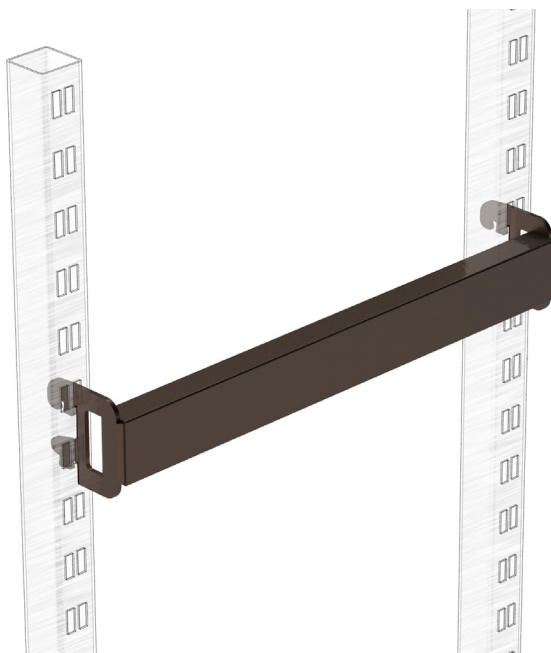

07 - BARRE APPENDERIA

Sistema INTRAC						
Codice	Descrizione	L (mm)	Sez. (mm)	P (mm)	box	Pallet
ST-0050.660	Barra con attacco serie IMZ sez. 40x20 L = 660	660	40x20	-	-	-
ST-0050.992	Barra con attacco serie IMZ sez. 40x20 L = 992	992	40x20	-	-	-
ST-0050.1242	Barra con attacco serie IMZ sez. 40x20 L = 1242	1242	40x20	-	-	-
ST-0050.1325	Barra con attacco serie IMZ sez. 40x20 L = 1325	1325	40x20	-	-	-

DETTAGLIO
ATTACCO MANINA

Barra serie IMZ

art. ST-0051.XXX - Per sistema Intrac p. 25/30x20 mm

Per maggiori informazioni visita il sito www.bmbproject.it

bmb
IDEE IN FILO

Sistema INTRAC

Codice	Descrizione	L (mm)	Sez. (mm)	P (mm)	box	Pallet
ST-0051.660	Barra con attacco serie IMZ sez. 30x20 L = 660	660	30x20	-	-	-
ST-0051.992	Barra con attacco serie IMZ sez. 30x20 L = 992	992	30x20	-	-	-
ST-0051.1242	Barra con attacco serie IMZ sez. 30x20 L = 1242	1242	30x20	-	-	-
ST-0051.1325	Barra con attacco serie IMZ sez. 30x20 L = 1325	1325	30x20	-	-	-

DETTAGLIO
ATTACCO MANINA

Sistema INTRAC

Codice	Descrizione	L (mm)	Sez. (mm)	P (mm)	box	Pallet
ST-0052.640	Barra con att. serie IMX sez. 40x20 L = 640	640	40x20	-	-	-
ST-0052.990	Barra con att. serie IMX sez. 40x20 L = 990	990	40x20	-	-	-
ST-0052.1240	Barra con att. serie IMX sez. 40x20 L = 1240	1240	40x20	-	-	-
ST-0052.1315	Barra con att. serie IMX sez. 40x20 L = 1315	1315	40x20	-	-	-

DETTAGLIO
ATTACCO MANINA

Barra serie FMD

art. ST-0053.XXX - Per sistema Fortezza mono-dente barra 30x15 mm

Per maggiori informazioni visita il sito www.bmbproject.it

bmb
IDEE IN FILO

Sistema FORTEZZA

Codice	Descrizione	L (mm)	Sez. (mm)	P (mm)	box	Pallet
ST-0053.661	Barra con attacco serie monodente sez. 30x15 L = 661	661	30x15	-	-	-
ST-0053.996	Barra con attacco serie monodente sez. 30x15 L = 996	996	30x15	-	-	-
ST-0053.1246	Barra con attacco serie monodente sez. 30x15 L = 1246	1246	30x15	-	-	-
ST-0053.1326	Barra con attacco serie monodente sez. 30x15 L = 1326	1326	30x15	-	-	-