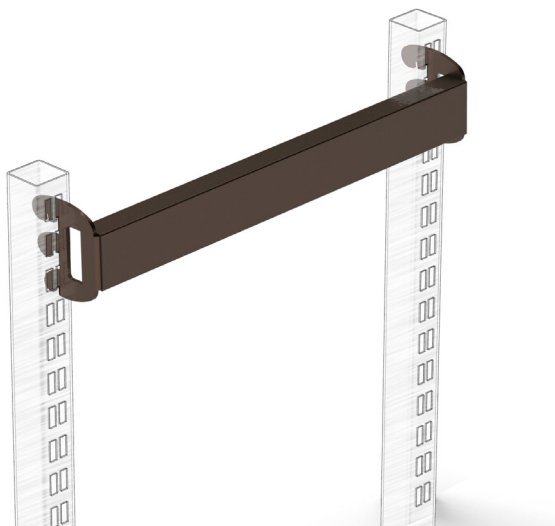

07 - BARRE APPENDERIA

Sistema INTRAC						
Codice	Descrizione	L (mm)	Sez. (mm)	P (mm)	box	Pallet
ST-0050.660	Barra con attacco serie IMZ sez. 40x20 L = 660	660	40x20	-	-	-
ST-0050.992	Barra con attacco serie IMZ sez. 40x20 L = 992	992	40x20	-	-	-
ST-0050.1242	Barra con attacco serie IMZ sez. 40x20 L = 1242	1242	40x20	-	-	-
ST-0050.1325	Barra con attacco serie IMZ sez. 40x20 L = 1325	1325	40x20	-	-	-

DETTAGLIO
ATTACCO MANINA

Barra serie IMZ

art. ST-0051.XXX - Per sistema Intrac p. 25/30x20 mm

Per maggiori informazioni visita il sito www.bmbproject.it

bmb
IDEE IN FILO

Sistema INTRAC

Codice	Descrizione	L (mm)	Sez. (mm)	P (mm)	box	Pallet
ST-0051.660	Barra con attacco serie IMZ sez. 30x20 L = 660	660	30x20	-	-	-
ST-0051.992	Barra con attacco serie IMZ sez. 30x20 L = 992	992	30x20	-	-	-
ST-0051.1242	Barra con attacco serie IMZ sez. 30x20 L = 1242	1242	30x20	-	-	-
ST-0051.1325	Barra con attacco serie IMZ sez. 30x20 L = 1325	1325	30x20	-	-	-

DETTAGLIO
ATTACCO MANINA

Sistema INTRAC

Codice	Descrizione	L (mm)	Sez. (mm)	P (mm)	box	Pallet
ST-0052.640	Barra con att. serie IMX sez. 40x20 L = 640	640	40x20	-	-	-
ST-0052.990	Barra con att. serie IMX sez. 40x20 L = 990	990	40x20	-	-	-
ST-0052.1240	Barra con att. serie IMX sez. 40x20 L = 1240	1240	40x20	-	-	-
ST-0052.1315	Barra con att. serie IMX sez. 40x20 L = 1315	1315	40x20	-	-	-

DETTAGLIO
ATTACCO MANINA

Barra serie FMD

art. ST-0053.XXX - Per sistema Fortezza mono-dente barra 30x15 mm

Per maggiori informazioni visita il sito www.bmbproject.it

bmb
IDEE IN FILO

Sistema FORTEZZA

Codice	Descrizione	L (mm)	Sez. (mm)	P (mm)	box	Pallet
ST-0053.661	Barra con attacco serie monodente sez. 30x15 L = 661	661	30x15	-	-	-
ST-0053.996	Barra con attacco serie monodente sez. 30x15 L = 996	996	30x15	-	-	-
ST-0053.1246	Barra con attacco serie monodente sez. 30x15 L = 1246	1246	30x15	-	-	-
ST-0053.1326	Barra con attacco serie monodente sez. 30x15 L = 1326	1326	30x15	-	-	-