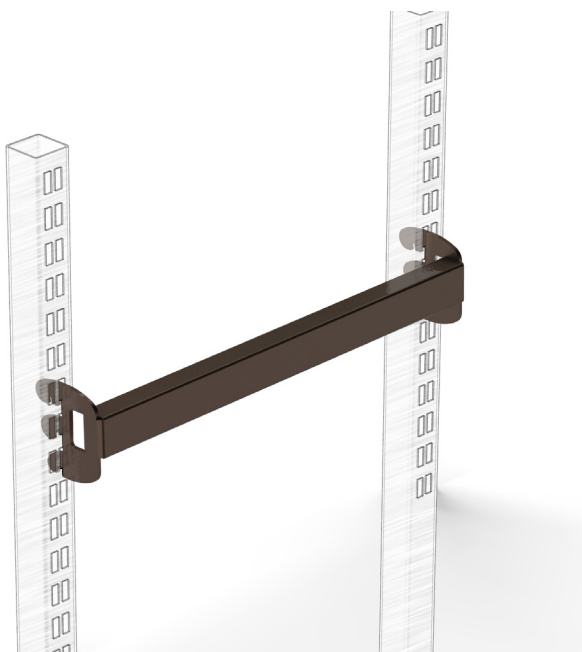

07 - BARRE APPENDERIA

Sistema INTRAC						
Codice	Descrizione	L (mm)	Sez. (mm)	P (mm)	box	Pallet
ST-0050.660	Barra con attacco serie IMZ sez. 40x20 L = 660	660	40x20	-	-	-
ST-0050.992	Barra con attacco serie IMZ sez. 40x20 L = 992	992	40x20	-	-	-
ST-0050.1242	Barra con attacco serie IMZ sez. 40x20 L = 1242	1242	40x20	-	-	-
ST-0050.1325	Barra con attacco serie IMZ sez. 40x20 L = 1325	1325	40x20	-	-	-

DETTAGLIO
ATTACCO MANINA

Barra serie IMZ

art. ST-0051.XXX - Per sistema Intrac p. 25/30x20 mm

Per maggiori informazioni visita il sito www.bmbproject.it

bmb
IDEE IN FILO

Sistema INTRAC

Codice	Descrizione	L (mm)	Sez. (mm)	P (mm)	box	Pallet
ST-0051.660	Barra con attacco serie IMZ sez. 30x20 L = 660	660	30x20	-	-	-
ST-0051.992	Barra con attacco serie IMZ sez. 30x20 L = 992	992	30x20	-	-	-
ST-0051.1242	Barra con attacco serie IMZ sez. 30x20 L = 1242	1242	30x20	-	-	-
ST-0051.1325	Barra con attacco serie IMZ sez. 30x20 L = 1325	1325	30x20	-	-	-

DETTAGLIO
ATTACCO MANINA

Sistema INTRAC

Codice	Descrizione	L (mm)	Sez. (mm)	P (mm)	box	Pallet
ST-0052.640	Barra con att. serie IMX sez. 40x20 L = 640	640	40x20	-	-	-
ST-0052.990	Barra con att. serie IMX sez. 40x20 L = 990	990	40x20	-	-	-
ST-0052.1240	Barra con att. serie IMX sez. 40x20 L = 1240	1240	40x20	-	-	-
ST-0052.1315	Barra con att. serie IMX sez. 40x20 L = 1315	1315	40x20	-	-	-

DETTAGLIO
ATTACCO MANINA

Barra serie FMD

art. ST-0053.XXX - Per sistema Fortezza mono-dente barra 30x15 mm

Per maggiori informazioni visita il sito www.bmbproject.it

bmb
IDEE IN FILO

Sistema FORTEZZA

Codice	Descrizione	L (mm)	Sez. (mm)	P (mm)	box	Pallet
ST-0053.661	Barra con attacco serie monodente sez. 30x15 L = 661	661	30x15	-	-	-
ST-0053.996	Barra con attacco serie monodente sez. 30x15 L = 996	996	30x15	-	-	-
ST-0053.1246	Barra con attacco serie monodente sez. 30x15 L = 1246	1246	30x15	-	-	-
ST-0053.1326	Barra con attacco serie monodente sez. 30x15 L = 1326	1326	30x15	-	-	-