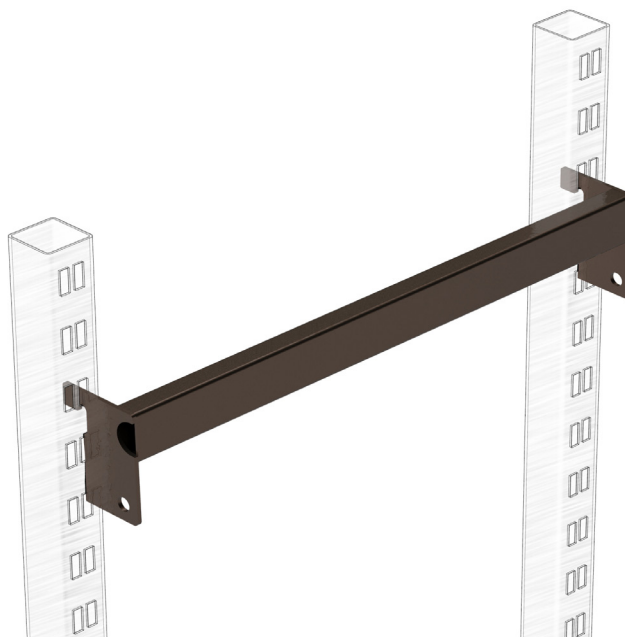

07 - BARRE APPENDERIA

Sistema INTRAC						
Codice	Descrizione	L (mm)	Sez. (mm)	P (mm)	box	Pallet
ST-0050.660	Barra con attacco serie IMZ sez. 40x20 L = 660	660	40x20	-	-	-
ST-0050.992	Barra con attacco serie IMZ sez. 40x20 L = 992	992	40x20	-	-	-
ST-0050.1242	Barra con attacco serie IMZ sez. 40x20 L = 1242	1242	40x20	-	-	-
ST-0050.1325	Barra con attacco serie IMZ sez. 40x20 L = 1325	1325	40x20	-	-	-

DETTAGLIO
ATTACCO MANINA

Barra serie IMZ

art. ST-0051.XXX - Per sistema Intrac p. 25/30x20 mm

Per maggiori informazioni visita il sito www.bmbproject.it

bmb
IDEE IN FILO

Sistema INTRAC

Codice	Descrizione	L (mm)	Sez. (mm)	P (mm)	box	Pallet
ST-0051.660	Barra con attacco serie IMZ sez. 30x20 L = 660	660	30x20	-	-	-
ST-0051.992	Barra con attacco serie IMZ sez. 30x20 L = 992	992	30x20	-	-	-
ST-0051.1242	Barra con attacco serie IMZ sez. 30x20 L = 1242	1242	30x20	-	-	-
ST-0051.1325	Barra con attacco serie IMZ sez. 30x20 L = 1325	1325	30x20	-	-	-

DETTAGLIO
ATTACCO MANINA

Sistema INTRAC

Codice	Descrizione	L (mm)	Sez. (mm)	P (mm)	box	Pallet
ST-0052.640	Barra con att. serie IMX sez. 40x20 L = 640	640	40x20	-	-	-
ST-0052.990	Barra con att. serie IMX sez. 40x20 L = 990	990	40x20	-	-	-
ST-0052.1240	Barra con att. serie IMX sez. 40x20 L = 1240	1240	40x20	-	-	-
ST-0052.1315	Barra con att. serie IMX sez. 40x20 L = 1315	1315	40x20	-	-	-

DETTAGLIO
ATTACCO MANINA

Barra serie FMD

art. ST-0053.XXX - Per sistema Fortezza mono-dente barra 30x15 mm

Per maggiori informazioni visita il sito www.bmbproject.it

bmb
IDEE IN FILO

Sistema FORTEZZA

Codice	Descrizione	L (mm)	Sez. (mm)	P (mm)	box	Pallet
ST-0053.661	Barra con attacco serie monodente sez. 30x15 L = 661	661	30x15	-	-	-
ST-0053.996	Barra con attacco serie monodente sez. 30x15 L = 996	996	30x15	-	-	-
ST-0053.1246	Barra con attacco serie monodente sez. 30x15 L = 1246	1246	30x15	-	-	-
ST-0053.1326	Barra con attacco serie monodente sez. 30x15 L = 1326	1326	30x15	-	-	-