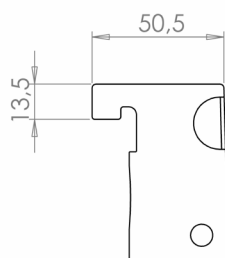

07 - BARRE APPENDERIA

Sistema INTRAC						
Codice	Descrizione	L (mm)	Sez. (mm)	P (mm)	box	Pallet
ST-0050.660	Barra con attacco serie IMZ sez. 40x20 L = 660	660	40x20	-	-	-
ST-0050.992	Barra con attacco serie IMZ sez. 40x20 L = 992	992	40x20	-	-	-
ST-0050.1242	Barra con attacco serie IMZ sez. 40x20 L = 1242	1242	40x20	-	-	-
ST-0050.1325	Barra con attacco serie IMZ sez. 40x20 L = 1325	1325	40x20	-	-	-

DETTAGLIO
ATTACCO MANINA

Barra serie IMZ

art. ST-0051.XXX - Per sistema Intrac p. 25/30x20 mm

Per maggiori informazioni visita il sito www.bmbproject.it

bmb
IDEE IN FILO

Sistema INTRAC

Codice	Descrizione	L (mm)	Sez. (mm)	P (mm)	box	Pallet
ST-0051.660	Barra con attacco serie IMZ sez. 30x20 L = 660	660	30x20	-	-	-
ST-0051.992	Barra con attacco serie IMZ sez. 30x20 L = 992	992	30x20	-	-	-
ST-0051.1242	Barra con attacco serie IMZ sez. 30x20 L = 1242	1242	30x20	-	-	-
ST-0051.1325	Barra con attacco serie IMZ sez. 30x20 L = 1325	1325	30x20	-	-	-

DETTAGLIO
ATTACCO MANINA

Sistema INTRAC

Codice	Descrizione	L (mm)	Sez. (mm)	P (mm)	box	Pallet
ST-0052.640	Barra con att. serie IMX sez. 40x20 L = 640	640	40x20	-	-	-
ST-0052.990	Barra con att. serie IMX sez. 40x20 L = 990	990	40x20	-	-	-
ST-0052.1240	Barra con att. serie IMX sez. 40x20 L = 1240	1240	40x20	-	-	-
ST-0052.1315	Barra con att. serie IMX sez. 40x20 L = 1315	1315	40x20	-	-	-

DETTAGLIO
ATTACCO MANINA

Barra serie FMD

art. ST-0053.XXX - Per sistema Fortezza mono-dente barra 30x15 mm

Per maggiori informazioni visita il sito www.bmbproject.it

bmb
IDEE IN FILO

Sistema FORTEZZA

Codice	Descrizione	L (mm)	Sez. (mm)	P (mm)	box	Pallet
ST-0053.661	Barra con attacco serie monodente sez. 30x15 L = 661	661	30x15	-	-	-
ST-0053.996	Barra con attacco serie monodente sez. 30x15 L = 996	996	30x15	-	-	-
ST-0053.1246	Barra con attacco serie monodente sez. 30x15 L = 1246	1246	30x15	-	-	-
ST-0053.1326	Barra con attacco serie monodente sez. 30x15 L = 1326	1326	30x15	-	-	-