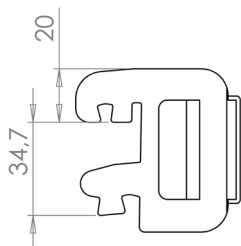

07 - BARRE APPENDERIA

Sistema INTRAC						
Codice	Descrizione	L (mm)	Sez. (mm)	P (mm)	box	Pallet
ST-0050.660	Barra con attacco serie IMZ sez. 40x20 L = 660	660	40x20	-	-	-
ST-0050.992	Barra con attacco serie IMZ sez. 40x20 L = 992	992	40x20	-	-	-
ST-0050.1242	Barra con attacco serie IMZ sez. 40x20 L = 1242	1242	40x20	-	-	-
ST-0050.1325	Barra con attacco serie IMZ sez. 40x20 L = 1325	1325	40x20	-	-	-

DETTAGLIO
ATTACCO MANINA

Barra serie IMZ

art. ST-0051.XXX - Per sistema Intrac p. 25/30x20 mm

Per maggiori informazioni visita il sito www.bmbproject.it

bmb
IDEE IN FILO

Sistema INTRAC

Codice	Descrizione	L (mm)	Sez. (mm)	P (mm)	box	Pallet
ST-0051.660	Barra con attacco serie IMZ sez. 30x20 L = 660	660	30x20	-	-	-
ST-0051.992	Barra con attacco serie IMZ sez. 30x20 L = 992	992	30x20	-	-	-
ST-0051.1242	Barra con attacco serie IMZ sez. 30x20 L = 1242	1242	30x20	-	-	-
ST-0051.1325	Barra con attacco serie IMZ sez. 30x20 L = 1325	1325	30x20	-	-	-

DETTAGLIO
ATTACCO MANINA

Sistema INTRAC

Codice	Descrizione	L (mm)	Sez. (mm)	P (mm)	box	Pallet
ST-0052.640	Barra con att. serie IMX sez. 40x20 L = 640	640	40x20	-	-	-
ST-0052.990	Barra con att. serie IMX sez. 40x20 L = 990	990	40x20	-	-	-
ST-0052.1240	Barra con att. serie IMX sez. 40x20 L = 1240	1240	40x20	-	-	-
ST-0052.1315	Barra con att. serie IMX sez. 40x20 L = 1315	1315	40x20	-	-	-

DETTAGLIO
ATTACCO MANINA

Barra serie FMD

art. ST-0053.XXX - Per sistema Fortezza mono-dente barra 30x15 mm

Per maggiori informazioni visita il sito www.bmbproject.it

bmb
IDEE IN FILO

Sistema FORTEZZA

Codice	Descrizione	L (mm)	Sez. (mm)	P (mm)	box	Pallet
ST-0053.661	Barra con attacco serie monodente sez. 30x15 L = 661	661	30x15	-	-	-
ST-0053.996	Barra con attacco serie monodente sez. 30x15 L = 996	996	30x15	-	-	-
ST-0053.1246	Barra con attacco serie monodente sez. 30x15 L = 1246	1246	30x15	-	-	-
ST-0053.1326	Barra con attacco serie monodente sez. 30x15 L = 1326	1326	30x15	-	-	-