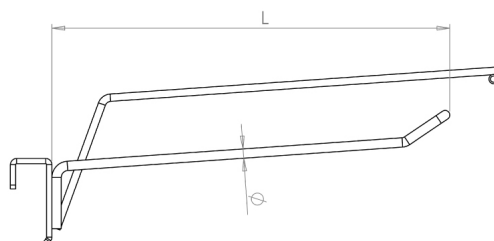

Codice	Descrizione	L (mm)	Ø (mm)	P (mm)	box	Pallet
ST-0043.200	Gancio doppio e portaprezzo L = 200 x barra 40x20	200	5	-	-	-
ST-0043.300	Gancio doppio e portaprezzo L = 300 x barra 40x20	300	5	-	-	-
ST-0043.400	Gancio doppio e portaprezzo L = 400 x barra 40x20	400	5	-	-	-
ST-0043.500	Gancio doppio e portaprezzo L = 500 x barra 40x20	500	5	-	-	-
ST-0043.600	Gancio doppio e portaprezzo L = 600 x barra 40x20	600	5	-	-	-

Gancio doppio con ppz

art. ST-0044.XXX - Per barra sez. 30x15 mm

Per maggiori informazioni visita il sito www.bmbproject.it

bmb
IDEE IN FILO

Codice	Descrizione	L (mm)	Ø (mm)	P (mm)	box	Pallet
ST-0044.200	Gancio doppio e portaprezzo L = 200 x barra 30x15	200	6	-	-	-
ST-0044.300	Gancio doppio e portaprezzo L = 300 x barra 30x15	300	6	-	-	-
ST-0044.400	Gancio doppio e portaprezzo L = 400 x barra 30x15	400	6	-	-	-
ST-0044.500	Gancio doppio e portaprezzo L = 500 x barra 30x15	500	6	-	-	-
ST-0044.600	Gancio doppio e portaprezzo L = 600 x barra 30x15	600	6	-	-	-

Codice	Descrizione	L (mm)	Ø (mm)	P (mm)	box	Pallet
ST-0045.200	Gancio e portaprezzo a filo unico L = 200 x Ø 6 x barra 40x20	200	6	-	-	-
ST-0045.300	Gancio e portaprezzo a filo unico L = 300 x Ø 6 x barra 40x20	300	6	-	-	-
ST-0045.400	Gancio e portaprezzo a filo unico L = 400 x Ø 6 x barra 40x20	400	6	-	-	-
ST-0045.400	Gancio e portaprezzo a filo unico L = 400 x Ø 8 x barra 40x20	400	8	-	-	-
ST-0045.500	Gancio e portaprezzo a filo unico L = 500 x Ø 8 x barra 40x20	500	8	-	-	-
ST-0045.550	Gancio e portaprezzo a filo unico L = 550 x Ø 8 x barra 40x20	550	8	-	-	-