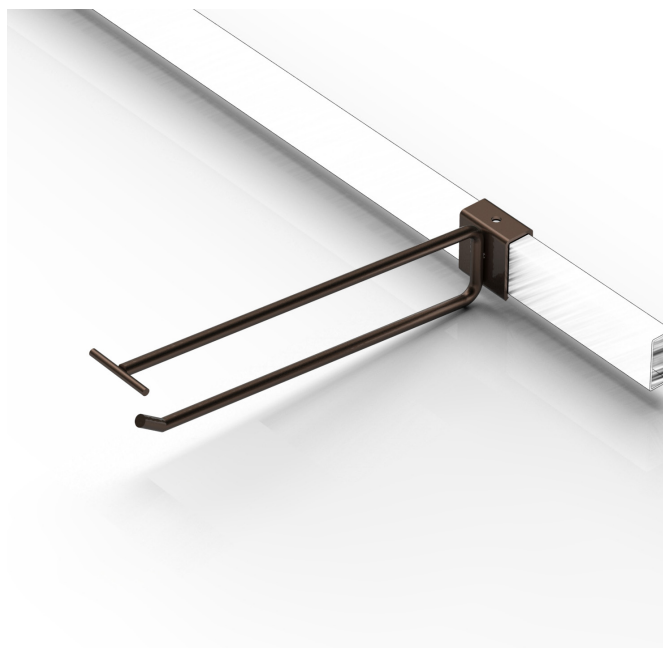

Codice	Descrizione	L (mm)	Ø (mm)	P (mm)	box	Pallet
ST-0045.200	Gancio e portaprezzo a filo unico L = 200 x Ø 6 x barra 40x20	200	6	-	-	-
ST-0045.300	Gancio e portaprezzo a filo unico L = 300 x Ø 6 x barra 40x20	300	6	-	-	-
ST-0045.400	Gancio e portaprezzo a filo unico L = 400 x Ø 6 x barra 40x20	400	6	-	-	-
ST-0045.400	Gancio e portaprezzo a filo unico L = 400 x Ø 8 x barra 40x20	400	8	-	-	-
ST-0045.500	Gancio e portaprezzo a filo unico L = 500 x Ø 8 x barra 40x20	500	8	-	-	-
ST-0045.550	Gancio e portaprezzo a filo unico L = 550 x Ø 8 x barra 40x20	550	8	-	-	-

Gancio a filo unico con ppz

art. ST-0046.XXX - Per barra sez. 30x15 mm

Per maggiori informazioni visita il sito www.bmbproject.it

bmb
IDEE IN FILO

Codice	Descrizione	L (mm)	Ø (mm)	P (mm)	box	Pallet
ST-0046.200	Gancio e portaprezzo a filo unico L = 200 x Ø 6 x barra 30x15	200	6	-	-	-
ST-0046.300	Gancio e portaprezzo a filo unico L = 300 x Ø 6 x barra 30x15	300	6	-	-	-
ST-0046.400	Gancio e portaprezzo a filo unico L = 400 x Ø 6 x barra 30x15	400	6	-	-	-
ST-0046.400	Gancio e portaprezzo a filo unico L = 400 x Ø 8 x barra 30x15	400	8	-	-	-
ST-0046.500	Gancio e portaprezzo a filo unico L = 500 x Ø 8 x barra 30x15	500	8	-	-	-
ST-0046.550	Gancio e portaprezzo a filo unico L = 550 x Ø 8 x barra 30x15	550	8	-	-	-