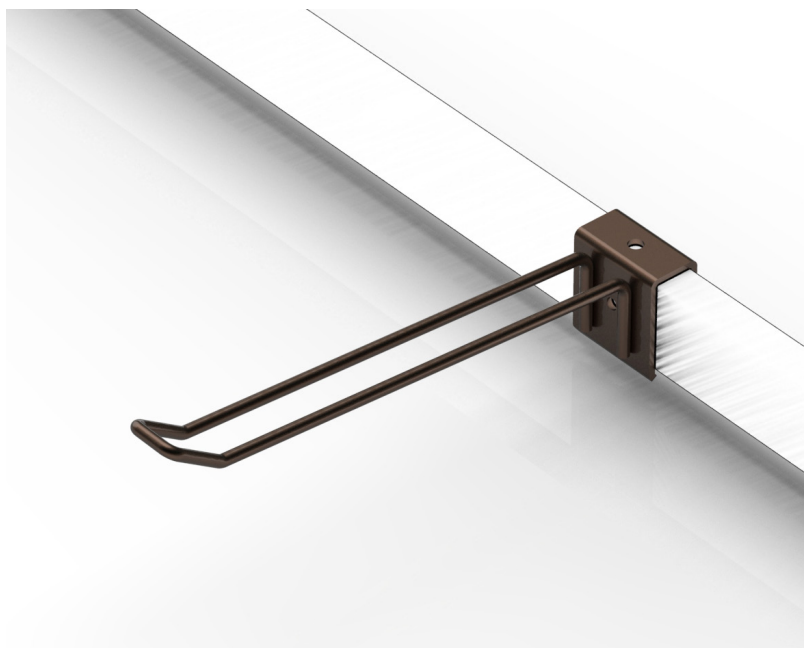

Gancio singolo

art. ST-0038.XXX - Per barra sez. 30x15 mm

Per maggiori informazioni visita il sito www.bmbproject.it

bmb
IDEE IN FILO

Codice	Descrizione	L (mm)	Ø (mm)	P (mm)	box	Pallet
ST-0038.200	Gancio singolo L = 200 x Ø 6 x barra 30x15	200	6	-	-	-
ST-0038.300	Gancio singolo L = 300 x Ø 6 x barra 30x15	300	6	-	-	-
ST-0038.400	Gancio singolo L = 400 x Ø 6 x barra 30x15	400	8	-	-	-
ST-0038.500	Gancio singolo L = 500 x Ø 6 x barra 30x15	500	8	-	-	-
ST-0038.600	Gancio singolo L = 600 x Ø 6 x barra 30x15	600	10	-	-	-

Codice	Descrizione	L (mm)	Ø (mm)	P (mm)	box	Pallet
ST-0041.200	Gancio doppio L = 200 x barra 40x20	200	5	-	-	-
ST-0041.300	Gancio doppio L = 300 x barra 40x20	300	5	-	-	-
ST-0041.400	Gancio doppio L = 400 x barra 40x20	400	5	-	-	-
ST-0041.500	Gancio doppio L = 500 x barra 40x20	500	5	-	-	-
ST-0041.600	Gancio doppio L = 600 x barra 40x20	600	5	-	-	-

Gancio doppio

art. ST-0042.XXX - Per barra sez. 30x15 mm

Per maggiori informazioni visita il sito www.bmbproject.it

bmb
IDEE IN FILO

Codice	Descrizione	L (mm)	Ø (mm)	P (mm)	box	Pallet
ST-0042.200	Gancio doppio L = 200 x barra 30x15	200	6	-	-	-
ST-0042.300	Gancio doppio L = 300 x barra 30x15	300	6	-	-	-
ST-0042.400	Gancio doppio L = 400 x barra 30x15	400	6	-	-	-
ST-0042.500	Gancio doppio L = 500 x barra 30x15	500	6	-	-	-
ST-0042.600	Gancio doppio L = 600 x barra 30x15	600	6	-	-	-