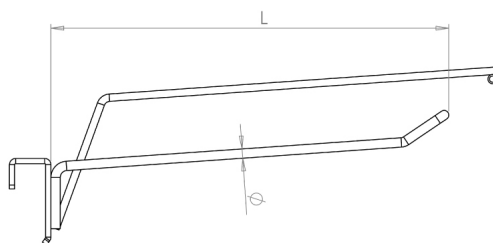

Codice	Descrizione	L (mm)	Ø (mm)	P (mm)	box	Pallet
ST-0041.200	Gancio doppio L = 200 x barra 40x20	200	5	-	-	-
ST-0041.300	Gancio doppio L = 300 x barra 40x20	300	5	-	-	-
ST-0041.400	Gancio doppio L = 400 x barra 40x20	400	5	-	-	-
ST-0041.500	Gancio doppio L = 500 x barra 40x20	500	5	-	-	-
ST-0041.600	Gancio doppio L = 600 x barra 40x20	600	5	-	-	-

Gancio doppio

art. ST-0042.XXX - Per barra sez. 30x15 mm

Per maggiori informazioni visita il sito www.bmbproject.it

bmb
IDEE IN FILO

Codice	Descrizione	L (mm)	Ø (mm)	P (mm)	box	Pallet
ST-0042.200	Gancio doppio L = 200 x barra 30x15	200	6	-	-	-
ST-0042.300	Gancio doppio L = 300 x barra 30x15	300	6	-	-	-
ST-0042.400	Gancio doppio L = 400 x barra 30x15	400	6	-	-	-
ST-0042.500	Gancio doppio L = 500 x barra 30x15	500	6	-	-	-
ST-0042.600	Gancio doppio L = 600 x barra 30x15	600	6	-	-	-

Codice	Descrizione	L (mm)	Ø (mm)	P (mm)	box	Pallet
ST-0043.200	Gancio doppio e portaprezzo L = 200 x barra 40x20	200	5	-	-	-
ST-0043.300	Gancio doppio e portaprezzo L = 300 x barra 40x20	300	5	-	-	-
ST-0043.400	Gancio doppio e portaprezzo L = 400 x barra 40x20	400	5	-	-	-
ST-0043.500	Gancio doppio e portaprezzo L = 500 x barra 40x20	500	5	-	-	-
ST-0043.600	Gancio doppio e portaprezzo L = 600 x barra 40x20	600	5	-	-	-