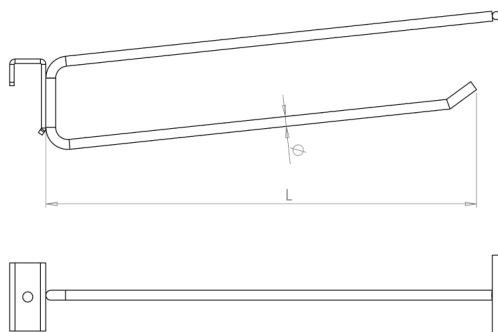

Codice	Descrizione	L (mm)	Ø (mm)	P (mm)	box	Pallet
ST-0043.200	Gancio doppio e portaprezzo L = 200 x barra 40x20	200	5	-	-	-
ST-0043.300	Gancio doppio e portaprezzo L = 300 x barra 40x20	300	5	-	-	-
ST-0043.400	Gancio doppio e portaprezzo L = 400 x barra 40x20	400	5	-	-	-
ST-0043.500	Gancio doppio e portaprezzo L = 500 x barra 40x20	500	5	-	-	-
ST-0043.600	Gancio doppio e portaprezzo L = 600 x barra 40x20	600	5	-	-	-

Gancio doppio con ppz

art. ST-0044.XXX - Per barra sez. 30x15 mm

Per maggiori informazioni visita il sito www.bmbproject.it

bmb
IDEE IN FILO

Codice	Descrizione	L (mm)	Ø (mm)	P (mm)	box	Pallet
ST-0044.200	Gancio doppio e portaprezzo L = 200 x barra 30x15	200	6	-	-	-
ST-0044.300	Gancio doppio e portaprezzo L = 300 x barra 30x15	300	6	-	-	-
ST-0044.400	Gancio doppio e portaprezzo L = 400 x barra 30x15	400	6	-	-	-
ST-0044.500	Gancio doppio e portaprezzo L = 500 x barra 30x15	500	6	-	-	-
ST-0044.600	Gancio doppio e portaprezzo L = 600 x barra 30x15	600	6	-	-	-

Codice	Descrizione	L (mm)	Ø (mm)	P (mm)	box	Pallet
ST-0045.200	Gancio e portaprezzo a filo unico L = 200 x Ø 6 x barra 40x20	200	6	-	-	-
ST-0045.300	Gancio e portaprezzo a filo unico L = 300 x Ø 6 x barra 40x20	300	6	-	-	-
ST-0045.400	Gancio e portaprezzo a filo unico L = 400 x Ø 6 x barra 40x20	400	6	-	-	-
ST-0045.400	Gancio e portaprezzo a filo unico L = 400 x Ø 8 x barra 40x20	400	8	-	-	-
ST-0045.500	Gancio e portaprezzo a filo unico L = 500 x Ø 8 x barra 40x20	500	8	-	-	-
ST-0045.550	Gancio e portaprezzo a filo unico L = 550 x Ø 8 x barra 40x20	550	8	-	-	-