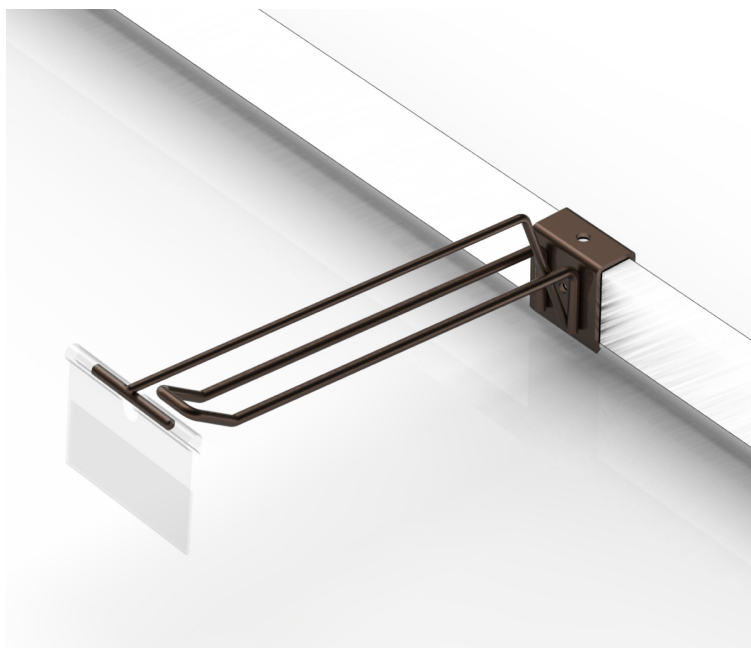

Codice	Descrizione	L (mm)	Ø (mm)	P (mm)	box	Pallet
ST-0043.200	Gancio doppio e portaprezzo L = 200 x barra 40x20	200	5	-	-	-
ST-0043.300	Gancio doppio e portaprezzo L = 300 x barra 40x20	300	5	-	-	-
ST-0043.400	Gancio doppio e portaprezzo L = 400 x barra 40x20	400	5	-	-	-
ST-0043.500	Gancio doppio e portaprezzo L = 500 x barra 40x20	500	5	-	-	-
ST-0043.600	Gancio doppio e portaprezzo L = 600 x barra 40x20	600	5	-	-	-

Gancio doppio con ppz

art. ST-0044.XXX - Per barra sez. 30x15 mm

Per maggiori informazioni visita il sito www.bmbproject.it

bmb
IDEE IN FILO

Codice	Descrizione	L (mm)	Ø (mm)	P (mm)	box	Pallet
ST-0044.200	Gancio doppio e portaprezzo L = 200 x barra 30x15	200	6	-	-	-
ST-0044.300	Gancio doppio e portaprezzo L = 300 x barra 30x15	300	6	-	-	-
ST-0044.400	Gancio doppio e portaprezzo L = 400 x barra 30x15	400	6	-	-	-
ST-0044.500	Gancio doppio e portaprezzo L = 500 x barra 30x15	500	6	-	-	-
ST-0044.600	Gancio doppio e portaprezzo L = 600 x barra 30x15	600	6	-	-	-

Codice	Descrizione	L (mm)	Ø (mm)	P (mm)	box	Pallet
ST-0045.200	Gancio e portaprezzo a filo unico L = 200 x Ø 6 x barra 40x20	200	6	-	-	-
ST-0045.300	Gancio e portaprezzo a filo unico L = 300 x Ø 6 x barra 40x20	300	6	-	-	-
ST-0045.400	Gancio e portaprezzo a filo unico L = 400 x Ø 6 x barra 40x20	400	6	-	-	-
ST-0045.400	Gancio e portaprezzo a filo unico L = 400 x Ø 8 x barra 40x20	400	8	-	-	-
ST-0045.500	Gancio e portaprezzo a filo unico L = 500 x Ø 8 x barra 40x20	500	8	-	-	-
ST-0045.550	Gancio e portaprezzo a filo unico L = 550 x Ø 8 x barra 40x20	550	8	-	-	-