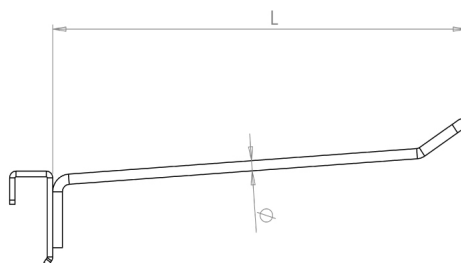

Gancio singolo

art. ST-0038.XXX - Per barra sez. 30x15 mm

Per maggiori informazioni visita il sito www.bmbproject.it

bmb
IDEE IN FILO

Codice	Descrizione	L (mm)	Ø (mm)	P (mm)	box	Pallet
ST-0038.200	Gancio singolo L = 200 x Ø 6 x barra 30x15	200	6	-	-	-
ST-0038.300	Gancio singolo L = 300 x Ø 6 x barra 30x15	300	6	-	-	-
ST-0038.400	Gancio singolo L = 400 x Ø 6 x barra 30x15	400	8	-	-	-
ST-0038.500	Gancio singolo L = 500 x Ø 6 x barra 30x15	500	8	-	-	-
ST-0038.600	Gancio singolo L = 600 x Ø 6 x barra 30x15	600	10	-	-	-

Codice	Descrizione	L (mm)	Ø (mm)	P (mm)	box	Pallet
ST-0039.200	Gancio singolo + portaprezzo L = 200 x Ø 6 x barra 40x20	200	6	-	-	-
ST-0039.300	Gancio singolo + portaprezzo L = 300 x Ø 6 x barra 40x20	300	6	-	-	-
ST-0039.400	Gancio singolo + portaprezzo L = 400 x Ø 6 x barra 40x20	400	8	-	-	-
ST-0039.500	Gancio singolo + portaprezzo L = 500 x Ø 6 x barra 40x20	500	8	-	-	-
ST-0039.600	Gancio singolo + portaprezzo L = 600 x Ø 6 x barra 40x20	600	10	-	-	-

Gancio singolo con ppz

art. ST-0040.XXX - Per barra sez. 30x20 mm

Per maggiori informazioni visita il sito www.bmbproject.it

bmb
IDEE IN FILO

Codice	Descrizione	L (mm)	Ø (mm)	P (mm)	box	Pallet
ST-0040.200	Gancio singolo e ppz L = 200 x Ø 6 x barra 30x20	200	6	-	-	-
ST-0040.300	Gancio singolo e ppz L = 300 x Ø 6 x barra 30x20	300	6	-	-	-
ST-0040.400	Gancio singolo e ppz L = 400 x Ø 8 x barra 30x20	400	8	-	-	-
ST-0040.500	Gancio singolo e ppz L = 500 x Ø 8 x barra 30x20	500	8	-	-	-
ST-0040.600	Gancio singolo e ppz L = 600 x Ø 10 x barra 30x20	600	6	-	-	-

Codice	Descrizione	L (mm)	Ø (mm)	P (mm)	box	Pallet
ST-0041.200	Gancio doppio L = 200 x barra 40x20	200	5	-	-	-
ST-0041.300	Gancio doppio L = 300 x barra 40x20	300	5	-	-	-
ST-0041.400	Gancio doppio L = 400 x barra 40x20	400	5	-	-	-
ST-0041.500	Gancio doppio L = 500 x barra 40x20	500	5	-	-	-
ST-0041.600	Gancio doppio L = 600 x barra 40x20	600	5	-	-	-