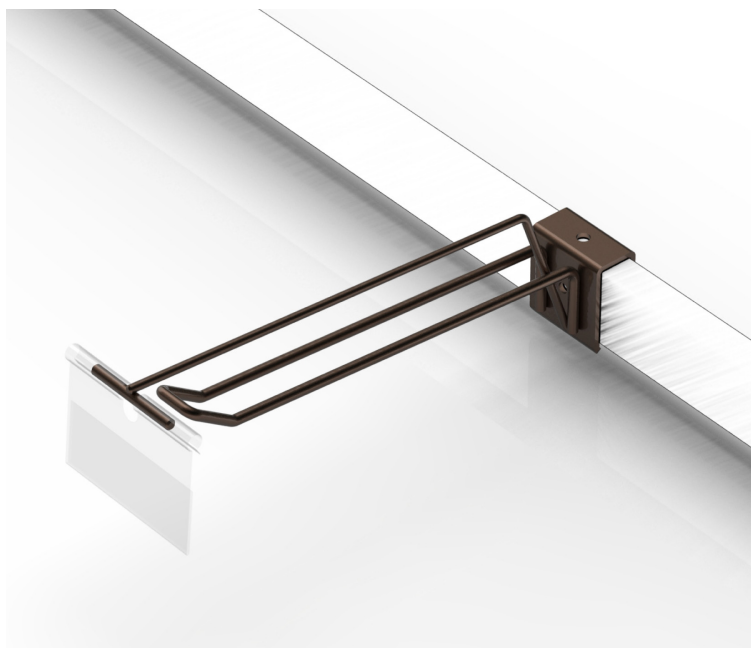

Gancio doppio

art. ST-0042.XXX - Per barra sez. 30x15 mm

Per maggiori informazioni visita il sito www.bmbproject.it

bmb
IDEE IN FILO

Codice	Descrizione	L (mm)	Ø (mm)	P (mm)	box	Pallet
ST-0042.200	Gancio doppio L = 200 x barra 30x15	200	6	-	-	-
ST-0042.300	Gancio doppio L = 300 x barra 30x15	300	6	-	-	-
ST-0042.400	Gancio doppio L = 400 x barra 30x15	400	6	-	-	-
ST-0042.500	Gancio doppio L = 500 x barra 30x15	500	6	-	-	-
ST-0042.600	Gancio doppio L = 600 x barra 30x15	600	6	-	-	-

Codice	Descrizione	L (mm)	Ø (mm)	P (mm)	box	Pallet
ST-0043.200	Gancio doppio e portaprezzo L = 200 x barra 40x20	200	5	-	-	-
ST-0043.300	Gancio doppio e portaprezzo L = 300 x barra 40x20	300	5	-	-	-
ST-0043.400	Gancio doppio e portaprezzo L = 400 x barra 40x20	400	5	-	-	-
ST-0043.500	Gancio doppio e portaprezzo L = 500 x barra 40x20	500	5	-	-	-
ST-0043.600	Gancio doppio e portaprezzo L = 600 x barra 40x20	600	5	-	-	-