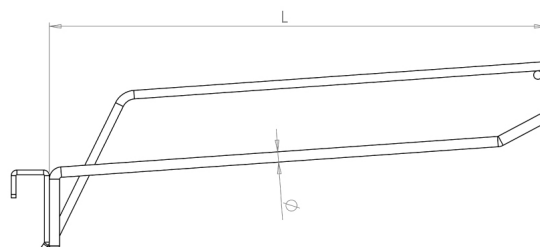

Gancio singolo

art. ST-0038.XXX - Per barra sez. 30x15 mm

Per maggiori informazioni visita il sito www.bmbproject.it

bmb
IDEE IN FILO

Codice	Descrizione	L (mm)	Ø (mm)	P (mm)	box	Pallet
ST-0038.200	Gancio singolo L = 200 x Ø 6 x barra 30x15	200	6	-	-	-
ST-0038.300	Gancio singolo L = 300 x Ø 6 x barra 30x15	300	6	-	-	-
ST-0038.400	Gancio singolo L = 400 x Ø 6 x barra 30x15	400	8	-	-	-
ST-0038.500	Gancio singolo L = 500 x Ø 6 x barra 30x15	500	8	-	-	-
ST-0038.600	Gancio singolo L = 600 x Ø 6 x barra 30x15	600	10	-	-	-

Codice	Descrizione	L (mm)	Ø (mm)	P (mm)	box	Pallet
ST-0039.200	Gancio singolo + portaprezzo L = 200 x Ø 6 x barra 40x20	200	6	-	-	-
ST-0039.300	Gancio singolo + portaprezzo L = 300 x Ø 6 x barra 40x20	300	6	-	-	-
ST-0039.400	Gancio singolo + portaprezzo L = 400 x Ø 6 x barra 40x20	400	8	-	-	-
ST-0039.500	Gancio singolo + portaprezzo L = 500 x Ø 6 x barra 40x20	500	8	-	-	-
ST-0039.600	Gancio singolo + portaprezzo L = 600 x Ø 6 x barra 40x20	600	10	-	-	-

Gancio singolo con ppz

art. ST-0040.XXX - Per barra sez. 30x20 mm

Per maggiori informazioni visita il sito www.bmbproject.it

bmb
IDEE IN FILO

Codice	Descrizione	L (mm)	Ø (mm)	P (mm)	box	Pallet
ST-0040.200	Gancio singolo e ppz L = 200 x Ø 6 x barra 30x20	200	6	-	-	-
ST-0040.300	Gancio singolo e ppz L = 300 x Ø 6 x barra 30x20	300	6	-	-	-
ST-0040.400	Gancio singolo e ppz L = 400 x Ø 8 x barra 30x20	400	8	-	-	-
ST-0040.500	Gancio singolo e ppz L = 500 x Ø 8 x barra 30x20	500	8	-	-	-
ST-0040.600	Gancio singolo e ppz L = 600 x Ø 10 x barra 30x20	600	6	-	-	-

Codice	Descrizione	L (mm)	Ø (mm)	P (mm)	box	Pallet
ST-0041.200	Gancio doppio L = 200 x barra 40x20	200	5	-	-	-
ST-0041.300	Gancio doppio L = 300 x barra 40x20	300	5	-	-	-
ST-0041.400	Gancio doppio L = 400 x barra 40x20	400	5	-	-	-
ST-0041.500	Gancio doppio L = 500 x barra 40x20	500	5	-	-	-
ST-0041.600	Gancio doppio L = 600 x barra 40x20	600	5	-	-	-