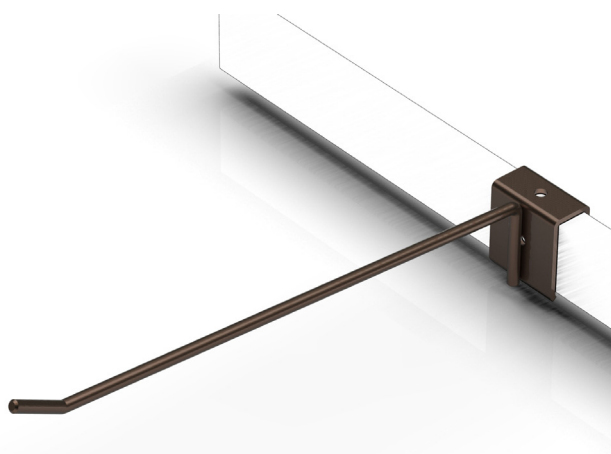

Codice	Descrizione	L (mm)	Ø (mm)	P (mm)	box	Pallet
ST-0037.200	Gancio singolo L = 200 x Ø 6 x barra 40x20	200	6	-	-	-
ST-0037.300	Gancio singolo L = 300 x Ø 6 x barra 40x20	300	6	-	-	-
ST-0037.400	Gancio singolo L = 400 x Ø 6 x barra 40x20	400	8	-	-	-
ST-0037.500	Gancio singolo L = 500 x Ø 6 x barra 40x20	500	8	-	-	-
ST-0037.600	Gancio singolo L = 600 x Ø 6 x barra 40x20	600	8	-	-	-

Gancio singolo

art. ST-0038.XXX - Per barra sez. 30x15 mm

Per maggiori informazioni visita il sito www.bmbproject.it

bmb
IDEE IN FILO

Codice	Descrizione	L (mm)	Ø (mm)	P (mm)	box	Pallet
ST-0038.200	Gancio singolo L = 200 x Ø 6 x barra 30x15	200	6	-	-	-
ST-0038.300	Gancio singolo L = 300 x Ø 6 x barra 30x15	300	6	-	-	-
ST-0038.400	Gancio singolo L = 400 x Ø 6 x barra 30x15	400	8	-	-	-
ST-0038.500	Gancio singolo L = 500 x Ø 6 x barra 30x15	500	8	-	-	-
ST-0038.600	Gancio singolo L = 600 x Ø 6 x barra 30x15	600	10	-	-	-

Codice	Descrizione	L (mm)	Ø (mm)	P (mm)	box	Pallet
ST-0039.200	Gancio singolo + portaprezzo L = 200 x Ø 6 x barra 40x20	200	6	-	-	-
ST-0039.300	Gancio singolo + portaprezzo L = 300 x Ø 6 x barra 40x20	300	6	-	-	-
ST-0039.400	Gancio singolo + portaprezzo L = 400 x Ø 6 x barra 40x20	400	8	-	-	-
ST-0039.500	Gancio singolo + portaprezzo L = 500 x Ø 6 x barra 40x20	500	8	-	-	-
ST-0039.600	Gancio singolo + portaprezzo L = 600 x Ø 6 x barra 40x20	600	10	-	-	-

Gancio singolo con ppz

art. ST-0040.XXX - Per barra sez. 30x20 mm

Per maggiori informazioni visita il sito www.bmbproject.it

bmb
IDEE IN FILO

Codice	Descrizione	L (mm)	Ø (mm)	P (mm)	box	Pallet
ST-0040.200	Gancio singolo e ppz L = 200 x Ø 6 x barra 30x20	200	6	-	-	-
ST-0040.300	Gancio singolo e ppz L = 300 x Ø 6 x barra 30x20	300	6	-	-	-
ST-0040.400	Gancio singolo e ppz L = 400 x Ø 8 x barra 30x20	400	8	-	-	-
ST-0040.500	Gancio singolo e ppz L = 500 x Ø 8 x barra 30x20	500	8	-	-	-
ST-0040.600	Gancio singolo e ppz L = 600 x Ø 10 x barra 30x20	600	6	-	-	-