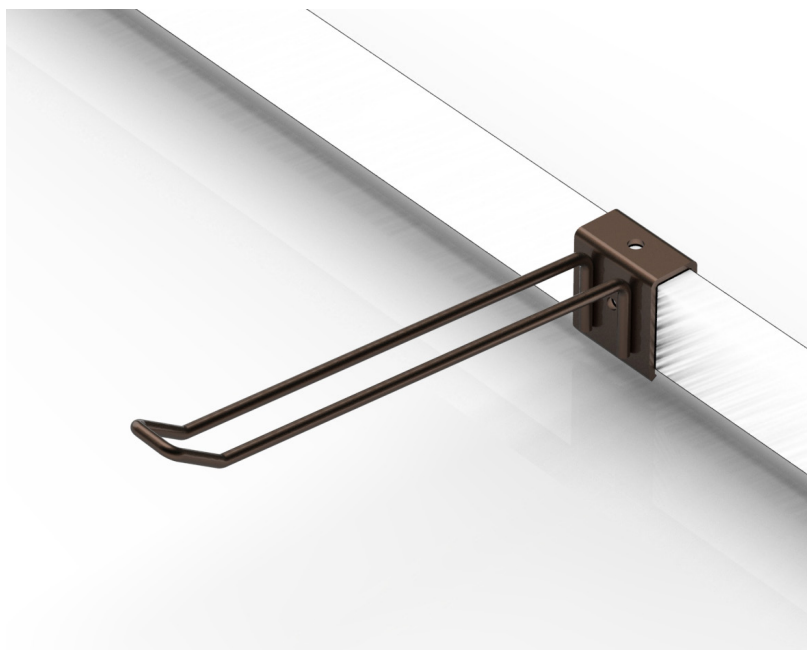

Gancio singolo

art. ST-0038.XXX - Per barra sez. 30x15 mm

Per maggiori informazioni visita il sito www.bmbproject.it

bmb
IDEE IN FILO

Codice	Descrizione	L (mm)	Ø (mm)	P (mm)	box	Pallet
ST-0038.200	Gancio singolo L = 200 x Ø 6 x barra 30x15	200	6	-	-	-
ST-0038.300	Gancio singolo L = 300 x Ø 6 x barra 30x15	300	6	-	-	-
ST-0038.400	Gancio singolo L = 400 x Ø 6 x barra 30x15	400	8	-	-	-
ST-0038.500	Gancio singolo L = 500 x Ø 6 x barra 30x15	500	8	-	-	-
ST-0038.600	Gancio singolo L = 600 x Ø 6 x barra 30x15	600	10	-	-	-

Codice	Descrizione	L (mm)	Ø (mm)	P (mm)	box	Pallet
ST-0039.200	Gancio singolo + portaprezzo L = 200 x Ø 6 x barra 40x20	200	6	-	-	-
ST-0039.300	Gancio singolo + portaprezzo L = 300 x Ø 6 x barra 40x20	300	6	-	-	-
ST-0039.400	Gancio singolo + portaprezzo L = 400 x Ø 6 x barra 40x20	400	8	-	-	-
ST-0039.500	Gancio singolo + portaprezzo L = 500 x Ø 6 x barra 40x20	500	8	-	-	-
ST-0039.600	Gancio singolo + portaprezzo L = 600 x Ø 6 x barra 40x20	600	10	-	-	-

Gancio singolo con ppz

art. ST-0040.XXX - Per barra sez. 30x20 mm

Per maggiori informazioni visita il sito www.bmbproject.it

bmb
IDEE IN FILO

Codice	Descrizione	L (mm)	Ø (mm)	P (mm)	box	Pallet
ST-0040.200	Gancio singolo e ppz L = 200 x Ø 6 x barra 30x20	200	6	-	-	-
ST-0040.300	Gancio singolo e ppz L = 300 x Ø 6 x barra 30x20	300	6	-	-	-
ST-0040.400	Gancio singolo e ppz L = 400 x Ø 8 x barra 30x20	400	8	-	-	-
ST-0040.500	Gancio singolo e ppz L = 500 x Ø 8 x barra 30x20	500	8	-	-	-
ST-0040.600	Gancio singolo e ppz L = 600 x Ø 10 x barra 30x20	600	6	-	-	-