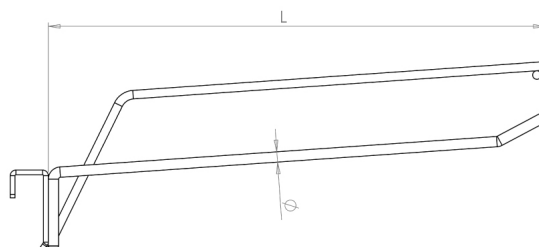

Codice	Descrizione	L (mm)	Ø (mm)	P (mm)	box	Pallet
ST-0037.200	Gancio singolo L = 200 x Ø 6 x barra 40x20	200	6	-	-	-
ST-0037.300	Gancio singolo L = 300 x Ø 6 x barra 40x20	300	6	-	-	-
ST-0037.400	Gancio singolo L = 400 x Ø 6 x barra 40x20	400	8	-	-	-
ST-0037.500	Gancio singolo L = 500 x Ø 6 x barra 40x20	500	8	-	-	-
ST-0037.600	Gancio singolo L = 600 x Ø 6 x barra 40x20	600	8	-	-	-

Gancio singolo

art. ST-0038.XXX - Per barra sez. 30x15 mm

Per maggiori informazioni visita il sito www.bmbproject.it

bmb
IDEE IN FILO

Codice	Descrizione	L (mm)	Ø (mm)	P (mm)	box	Pallet
ST-0038.200	Gancio singolo L = 200 x Ø 6 x barra 30x15	200	6	-	-	-
ST-0038.300	Gancio singolo L = 300 x Ø 6 x barra 30x15	300	6	-	-	-
ST-0038.400	Gancio singolo L = 400 x Ø 6 x barra 30x15	400	8	-	-	-
ST-0038.500	Gancio singolo L = 500 x Ø 6 x barra 30x15	500	8	-	-	-
ST-0038.600	Gancio singolo L = 600 x Ø 6 x barra 30x15	600	10	-	-	-

Codice	Descrizione	L (mm)	Ø (mm)	P (mm)	box	Pallet
ST-0039.200	Gancio singolo + portaprezzo L = 200 x Ø 6 x barra 40x20	200	6	-	-	-
ST-0039.300	Gancio singolo + portaprezzo L = 300 x Ø 6 x barra 40x20	300	6	-	-	-
ST-0039.400	Gancio singolo + portaprezzo L = 400 x Ø 6 x barra 40x20	400	8	-	-	-
ST-0039.500	Gancio singolo + portaprezzo L = 500 x Ø 6 x barra 40x20	500	8	-	-	-
ST-0039.600	Gancio singolo + portaprezzo L = 600 x Ø 6 x barra 40x20	600	10	-	-	-

Gancio singolo con ppz

art. ST-0040.XXX - Per barra sez. 30x20 mm

Per maggiori informazioni visita il sito www.bmbproject.it

bmb
IDEE IN FILO

Codice	Descrizione	L (mm)	Ø (mm)	P (mm)	box	Pallet
ST-0040.200	Gancio singolo e ppz L = 200 x Ø 6 x barra 30x20	200	6	-	-	-
ST-0040.300	Gancio singolo e ppz L = 300 x Ø 6 x barra 30x20	300	6	-	-	-
ST-0040.400	Gancio singolo e ppz L = 400 x Ø 8 x barra 30x20	400	8	-	-	-
ST-0040.500	Gancio singolo e ppz L = 500 x Ø 8 x barra 30x20	500	8	-	-	-
ST-0040.600	Gancio singolo e ppz L = 600 x Ø 10 x barra 30x20	600	6	-	-	-