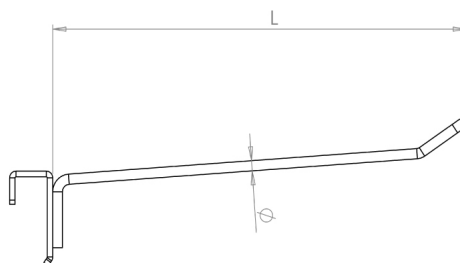

Gancio singolo

art. ST-0038.XXX - Per barra sez. 30x15 mm

Per maggiori informazioni visita il sito www.bmbproject.it

bmb
IDEE IN FILO

Codice	Descrizione	L (mm)	Ø (mm)	P (mm)	box	Pallet
ST-0038.200	Gancio singolo L = 200 x Ø 6 x barra 30x15	200	6	-	-	-
ST-0038.300	Gancio singolo L = 300 x Ø 6 x barra 30x15	300	6	-	-	-
ST-0038.400	Gancio singolo L = 400 x Ø 6 x barra 30x15	400	8	-	-	-
ST-0038.500	Gancio singolo L = 500 x Ø 6 x barra 30x15	500	8	-	-	-
ST-0038.600	Gancio singolo L = 600 x Ø 6 x barra 30x15	600	10	-	-	-

Codice	Descrizione	L (mm)	Ø (mm)	P (mm)	box	Pallet
ST-0041.200	Gancio doppio L = 200 x barra 40x20	200	5	-	-	-
ST-0041.300	Gancio doppio L = 300 x barra 40x20	300	5	-	-	-
ST-0041.400	Gancio doppio L = 400 x barra 40x20	400	5	-	-	-
ST-0041.500	Gancio doppio L = 500 x barra 40x20	500	5	-	-	-
ST-0041.600	Gancio doppio L = 600 x barra 40x20	600	5	-	-	-

Gancio doppio

art. ST-0042.XXX - Per barra sez. 30x15 mm

Per maggiori informazioni visita il sito www.bmbproject.it

bmb
IDEE IN FILO

Codice	Descrizione	L (mm)	Ø (mm)	P (mm)	box	Pallet
ST-0042.200	Gancio doppio L = 200 x barra 30x15	200	6	-	-	-
ST-0042.300	Gancio doppio L = 300 x barra 30x15	300	6	-	-	-
ST-0042.400	Gancio doppio L = 400 x barra 30x15	400	6	-	-	-
ST-0042.500	Gancio doppio L = 500 x barra 30x15	500	6	-	-	-
ST-0042.600	Gancio doppio L = 600 x barra 30x15	600	6	-	-	-

Codice	Descrizione	L (mm)	Ø (mm)	P (mm)	box	Pallet
ST-0043.200	Gancio doppio e portaprezzo L = 200 x barra 40x20	200	5	-	-	-
ST-0043.300	Gancio doppio e portaprezzo L = 300 x barra 40x20	300	5	-	-	-
ST-0043.400	Gancio doppio e portaprezzo L = 400 x barra 40x20	400	5	-	-	-
ST-0043.500	Gancio doppio e portaprezzo L = 500 x barra 40x20	500	5	-	-	-
ST-0043.600	Gancio doppio e portaprezzo L = 600 x barra 40x20	600	5	-	-	-