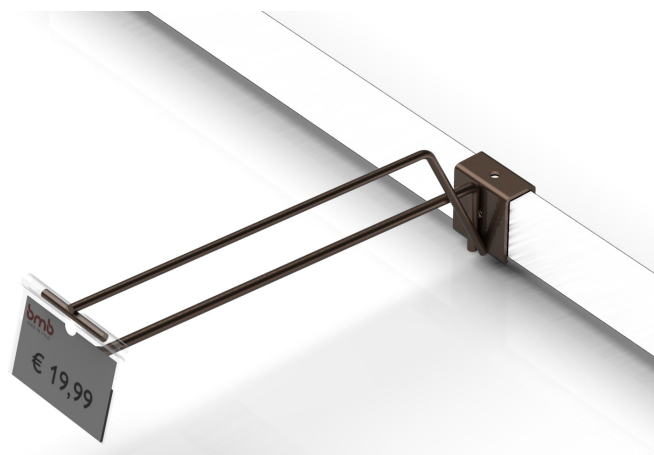

Codice	Descrizione	L (mm)	Ø (mm)	P (mm)	box	Pallet
ST-0037.200	Gancio singolo L = 200 x Ø 6 x barra 40x20	200	6	-	-	-
ST-0037.300	Gancio singolo L = 300 x Ø 6 x barra 40x20	300	6	-	-	-
ST-0037.400	Gancio singolo L = 400 x Ø 6 x barra 40x20	400	8	-	-	-
ST-0037.500	Gancio singolo L = 500 x Ø 6 x barra 40x20	500	8	-	-	-
ST-0037.600	Gancio singolo L = 600 x Ø 6 x barra 40x20	600	8	-	-	-

Gancio singolo

art. ST-0038.XXX - Per barra sez. 30x15 mm

Per maggiori informazioni visita il sito www.bmbproject.it

bmb
IDEE IN FILO

Codice	Descrizione	L (mm)	Ø (mm)	P (mm)	box	Pallet
ST-0038.200	Gancio singolo L = 200 x Ø 6 x barra 30x15	200	6	-	-	-
ST-0038.300	Gancio singolo L = 300 x Ø 6 x barra 30x15	300	6	-	-	-
ST-0038.400	Gancio singolo L = 400 x Ø 6 x barra 30x15	400	8	-	-	-
ST-0038.500	Gancio singolo L = 500 x Ø 6 x barra 30x15	500	8	-	-	-
ST-0038.600	Gancio singolo L = 600 x Ø 6 x barra 30x15	600	10	-	-	-

Codice	Descrizione	L (mm)	Ø (mm)	P (mm)	box	Pallet
ST-0039.200	Gancio singolo + portaprezzo L = 200 x Ø 6 x barra 40x20	200	6	-	-	-
ST-0039.300	Gancio singolo + portaprezzo L = 300 x Ø 6 x barra 40x20	300	6	-	-	-
ST-0039.400	Gancio singolo + portaprezzo L = 400 x Ø 6 x barra 40x20	400	8	-	-	-
ST-0039.500	Gancio singolo + portaprezzo L = 500 x Ø 6 x barra 40x20	500	8	-	-	-
ST-0039.600	Gancio singolo + portaprezzo L = 600 x Ø 6 x barra 40x20	600	10	-	-	-

Gancio singolo con ppz

art. ST-0040.XXX - Per barra sez. 30x20 mm

Per maggiori informazioni visita il sito www.bmbproject.it

bmb
IDEE IN FILO

Codice	Descrizione	L (mm)	Ø (mm)	P (mm)	box	Pallet
ST-0040.200	Gancio singolo e ppz L = 200 x Ø 6 x barra 30x20	200	6	-	-	-
ST-0040.300	Gancio singolo e ppz L = 300 x Ø 6 x barra 30x20	300	6	-	-	-
ST-0040.400	Gancio singolo e ppz L = 400 x Ø 8 x barra 30x20	400	8	-	-	-
ST-0040.500	Gancio singolo e ppz L = 500 x Ø 8 x barra 30x20	500	8	-	-	-
ST-0040.600	Gancio singolo e ppz L = 600 x Ø 10 x barra 30x20	600	6	-	-	-