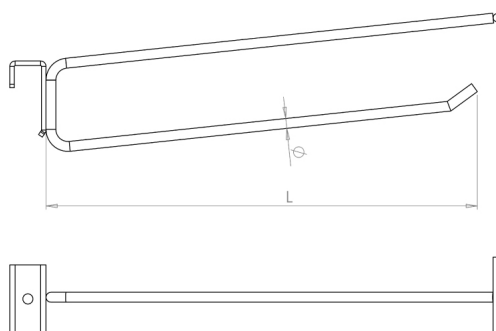

Codice	Descrizione	L (mm)	Ø (mm)	P (mm)	box	Pallet
ST-0045.200	Gancio e portaprezzo a filo unico L = 200 x Ø 6 x barra 40x20	200	6	-	-	-
ST-0045.300	Gancio e portaprezzo a filo unico L = 300 x Ø 6 x barra 40x20	300	6	-	-	-
ST-0045.400	Gancio e portaprezzo a filo unico L = 400 x Ø 6 x barra 40x20	400	6	-	-	-
ST-0045.400	Gancio e portaprezzo a filo unico L = 400 x Ø 8 x barra 40x20	400	8	-	-	-
ST-0045.500	Gancio e portaprezzo a filo unico L = 500 x Ø 8 x barra 40x20	500	8	-	-	-
ST-0045.550	Gancio e portaprezzo a filo unico L = 550 x Ø 8 x barra 40x20	550	8	-	-	-

Gancio a filo unico con ppz

art. ST-0046.XXX - Per barra sez. 30x15 mm

Per maggiori informazioni visita il sito www.bmbproject.it

bmb
IDEE IN FILO

Codice	Descrizione	L (mm)	Ø (mm)	P (mm)	box	Pallet
ST-0046.200	Gancio e portaprezzo a filo unico L = 200 x Ø 6 x barra 30x15	200	6	-	-	-
ST-0046.300	Gancio e portaprezzo a filo unico L = 300 x Ø 6 x barra 30x15	300	6	-	-	-
ST-0046.400	Gancio e portaprezzo a filo unico L = 400 x Ø 6 x barra 30x15	400	6	-	-	-
ST-0046.400	Gancio e portaprezzo a filo unico L = 400 x Ø 8 x barra 30x15	400	8	-	-	-
ST-0046.500	Gancio e portaprezzo a filo unico L = 500 x Ø 8 x barra 30x15	500	8	-	-	-
ST-0046.550	Gancio e portaprezzo a filo unico L = 550 x Ø 8 x barra 30x15	550	8	-	-	-