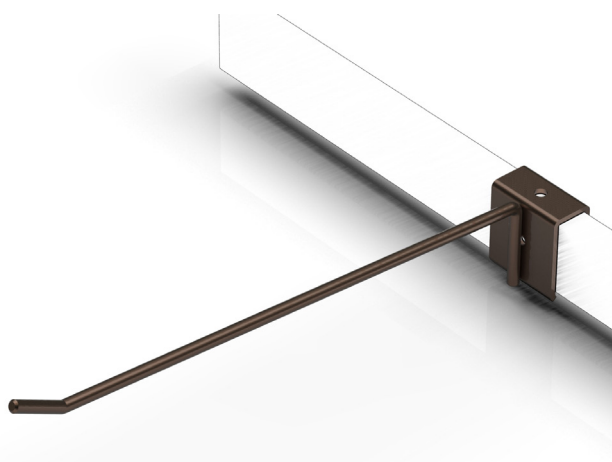

06 - GANCI IN FILO

SOMMARIO DI SEZIONE

- 94 - GANCIO SINGOLO
- 95 - GANCIO SINGOLO
- 96 - GANCIO SINGOLO CON PPZ
- 97 - GANCIO SINGOLO CON PPZ
- 98 - GANCIO DOPPIO
- 99 - GANCIO DOPPIO
- 100 - GANCIO DOPPIO CON PPZ
- 101 - GANCIO DOPPIO CON PPZ
- 102 - GANCIO A FILO UNICO CON PPZ
- 103 - GANCIO A FILO UNICO CON PPZ

Codice	Descrizione	L (mm)	Ø (mm)	P (mm)	box	Pallet
ST-0037.200	Gancio singolo L = 200 x Ø 6 x barra 40x20	200	6	-	-	-
ST-0037.300	Gancio singolo L = 300 x Ø 6 x barra 40x20	300	6	-	-	-
ST-0037.400	Gancio singolo L = 400 x Ø 6 x barra 40x20	400	8	-	-	-
ST-0037.500	Gancio singolo L = 500 x Ø 6 x barra 40x20	500	8	-	-	-
ST-0037.600	Gancio singolo L = 600 x Ø 6 x barra 40x20	600	8	-	-	-

Gancio singolo

art. ST-0038.XXX - Per barra sez. 30x15 mm

Per maggiori informazioni visita il sito www.bmbproject.it

bmb
IDEE IN FILO

Codice	Descrizione	L (mm)	Ø (mm)	P (mm)	box	Pallet
ST-0038.200	Gancio singolo L = 200 x Ø 6 x barra 30x15	200	6	-	-	-
ST-0038.300	Gancio singolo L = 300 x Ø 6 x barra 30x15	300	6	-	-	-
ST-0038.400	Gancio singolo L = 400 x Ø 6 x barra 30x15	400	8	-	-	-
ST-0038.500	Gancio singolo L = 500 x Ø 6 x barra 30x15	500	8	-	-	-
ST-0038.600	Gancio singolo L = 600 x Ø 6 x barra 30x15	600	10	-	-	-

Codice	Descrizione	L (mm)	Ø (mm)	P (mm)	box	Pallet
ST-0039.200	Gancio singolo + portaprezzo L = 200 x Ø 6 x barra 40x20	200	6	-	-	-
ST-0039.300	Gancio singolo + portaprezzo L = 300 x Ø 6 x barra 40x20	300	6	-	-	-
ST-0039.400	Gancio singolo + portaprezzo L = 400 x Ø 6 x barra 40x20	400	8	-	-	-
ST-0039.500	Gancio singolo + portaprezzo L = 500 x Ø 6 x barra 40x20	500	8	-	-	-
ST-0039.600	Gancio singolo + portaprezzo L = 600 x Ø 6 x barra 40x20	600	10	-	-	-