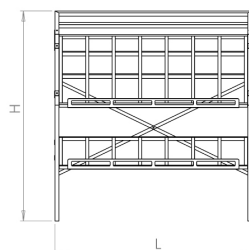

bmb
IDEE IN FILO

Codice	Descrizione	L (mm)	H (mm)	P (mm)	box	Pallet
ST073	Gancio avancassa singolo \varnothing 4,80 mm	250			100	-

Codice	Descrizione	L (mm)	H (mm)	P (mm)	box	Pallet
ST-0010	Bancarella ortofrutta 2 ripiani	1270	1350	1060	-	-

Bancarella Ortofrutta "Gabriele"

art: ST-0015

Per maggiori informazioni visita il sito www.bmbproject.it

bmb
IDEE IN FILO

Codice	Descrizione	L (mm)	H (mm)	P (mm)	box	Pallet
ST-0015	Bancarella ortofrutta "Gabriele"	1260	1050	1600	-	-

Codice	Descrizione	L (mm)	H (mm)	P (mm)	box	Pallet
ST-0011	Cesto smontabile 1240x655x550	1240	655/500	550	-	-
ST-0012	Cesto smontabile 1240x355x550	1240	355/200	550	-	-

Cesto Smontabile esploso

art: ST-0011/ST-0012 indicazione di montaggio