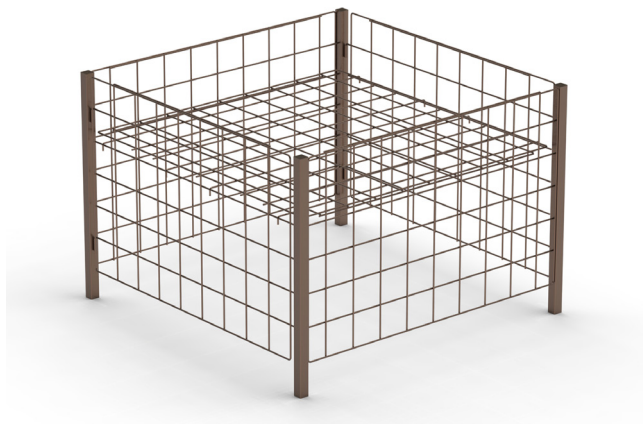

Per maggiori informazioni visita il sito www.bmbproject.it

bmb
IDEE IN FILO

Codice	Descrizione	L (mm)	H (mm)	P (mm)	box	Pallet
ST-0004	Cesto sovrapposto per ST-0003	1160	500	440	-	-

Codice	Descrizione	L (mm)	H (mm)	P (mm)	box	Pallet
ST-0005	Bancarella 3 ripiani 600x600x600	620	720	620	-	-

Bancarella cubo con ripiano

art. ST-0006

Per maggiori informazioni visita il sito www.bmbproject.it

bmb
IDEE IN FILO

Codice	Descrizione	L (mm)	H (mm)	P (mm)	box	Pallet
ST-0006	Bancarella CUBO 600x600x600 con piano	620	720	630	-	-

Codice	Descrizione	L (mm)	H (mm)	P (mm)	box	Pallet
ST058	Bancarella promozionale ripiegabile 550x550	550	800	550	20 Pz	20 Pz
ST059	Bancarella promozionale ripiegabile 400x600	400	800	600	20 Pz	20 Pz

Bancarella light 1000x1000

art. ST-0007

Per maggiori informazioni visita il sito www.bmbproject.it

bmb
IDEE IN FILO

Codice	Descrizione	L (mm)	H (mm)	P (mm)	box	Pallet
ST-0007	Bancarella light 1000x1000x700	1000	1000	700	-	-

Codice	Descrizione	L (mm)	H (mm)	P (mm)	box	Pallet
ST-0008	Bancarella Richiudibile con cesto rialzato	1200	850	800	-	-