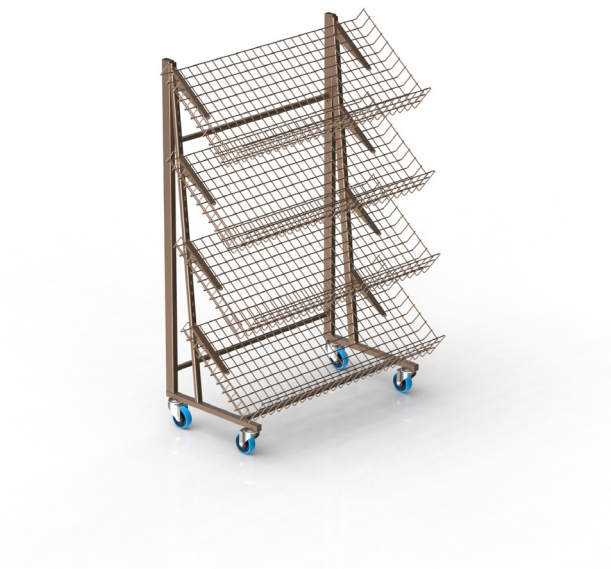

Equivalente a 2 bancarelle = risparmio all'acquisto del **10%**

Equivalente a 3 bancarelle = risparmio all'acquisto del **13%**

Equivalente a 2 bancarelle = risparmio all'acquisto del **23%**

Codice	Descrizione	L (mm)	H (mm)	P (mm)	box	Pallet
ST052	Bancarella promo ric. 800x800xH850 sp. H500	800	850	800	-	-
ST053	Bancarella promo ric. 800x800xH850 sp. H700	800	850	800		
ST054	Bancarella promo ric. 1200X800xH850 sp. H500	1200	850	800		
ST056	Bancarella promo ric. 1200X800xH850 sp. H700	1200	850	800		

Bancarella Promo

art: ST052/ST053/ST054/ST056 manovra di chiusura

Per maggiori informazioni visita il sito www.bmbproject.it

bmb
IDEE IN FILO

Codice	Descrizione	L (mm)	H (mm)	P (mm)	box	Pallet
ST075	Banc. promo ric. c/ruote 800x800xH850 sp.H500	800	850	800	-	-
ST076	Banc. promo ric. c/ruote 800x800xH850 sp.H700	800	850	800		
ST077	Banc. promo ric. c/ruote 1200x800xH850 sp.H500	1200	850	800		
ST078	Banc. promo ric. c/ruote 1200x800xH850 sp.H500	1200	850	800		

Bancarella Promo con ruote

art: ST075/ST076/ST077/ST078 manovra di chiusura

Per maggiori informazioni visita il sito www.bmbproject.it

bmb
IDEE IN FILO

Codice	Descrizione	L (mm)	P (mm)	H (mm)	box	Pallet
ST-0014	Cesto sovrapposto per bancarella promo richiudibile	820	430	800	-	-

Bancarella Porta Pane "Colibrì"

art: ST-0016

Per maggiori informazioni visita il sito www.bmbproject.it

bmb
IDEE IN FILO

Codice	Descrizione	L (mm)	P (mm)	H (mm)	box	Pallet
ST-0016	Bancarella porta pane Colibrì (pannelli plexiglass esclusi)	1250	710	1800	-	-