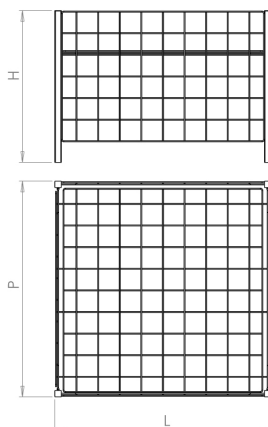

Per maggiori informazioni visita il sito www.bmbproject.it

bmb
IDEE IN FILO

Codice	Descrizione	L (mm)	H (mm)	P (mm)	box	Pallet
ST-0004	Cesto sovrapposto per ST-0003	1160	500	440	-	-

Codice	Descrizione	L (mm)	H (mm)	P (mm)	box	Pallet
ST-0005	Bancarella 3 ripiani 600x600x600	620	720	620	-	-

Bancarella cubo con ripiano

art. ST-0006

Per maggiori informazioni visita il sito www.bmbproject.it

bmb
IDEE IN FILO

Codice	Descrizione	L (mm)	H (mm)	P (mm)	box	Pallet
ST-0006	Bancarella CUBO 600x600x600 con piano	620	720	630	-	-

Codice	Descrizione	L (mm)	H (mm)	P (mm)	box	Pallet
ST058	Bancarella promozionale ripiegabile 550x550	550	800	550	20 Pz	20 Pz
ST059	Bancarella promozionale ripiegabile 400x600	400	800	600	20 Pz	20 Pz

Bancarella light 1000x1000

art. ST-0007

Per maggiori informazioni visita il sito www.bmbproject.it

bmb
IDEE IN FILO

Codice	Descrizione	L (mm)	H (mm)	P (mm)	box	Pallet
ST-0007	Bancarella light 1000x1000x700	1000	1000	700	-	-

Codice	Descrizione	L (mm)	H (mm)	P (mm)	box	Pallet
ST-0008	Bancarella Richiudibile con cesto rialzato	1200	850	800	-	-