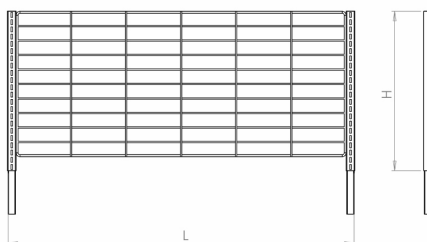

Codice	Descrizione	L (mm)	H (mm)	P (mm)	box	Pallet
ST-0008P	Pannello posteriore per ST-0008	1200	550		-	-