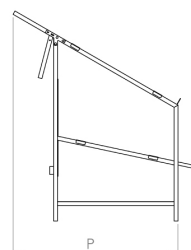

bmb
IDEE IN FILO

Codice	Descrizione	L (mm)	H (mm)	P (mm)	box	Pallet
ST073	Gancio avancassa singolo \varnothing 4,80 mm	250			100	-

Codice	Descrizione	L (mm)	H (mm)	P (mm)	box	Pallet
ST-0010	Bancarella ortofrutta 2 ripiani	1270	1350	1060	-	-

Bancarella Ortofrutta "Gabriele"

art: ST-0015

Per maggiori informazioni visita il sito www.bmbproject.it

bmb
IDEE IN FILO

Codice	Descrizione	L (mm)	H (mm)	P (mm)	box	Pallet
ST-0015	Bancarella ortofrutta "Gabriele"	1260	1050	1600	-	-