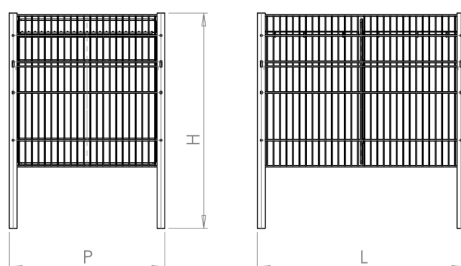

Per maggiori informazioni visita il sito www.bmbproject.it

bmb
IDEE IN FILO

Dettaglio pezzi e indicazione versi di montaggio

Codice	Descrizione	L (mm)	H (mm)	P (mm)	box	Pallet
ST-0013	Bancarella Combo 800x600x830	800	830	600	-	-

Bancarella Combo

art: ST-0013 specifiche e componenti singoli

Per maggiori informazioni visita il sito www.bmbproject.it

bmb
IDEE IN FILO

Codice	Descrizione	L (mm)	H (mm)	P (mm)	box	Pallet
ST-0013-01	Gamba in tubolare con tappo	-	-	-	-	-
ST-0013-02	Spalla lato corto	-	-	-	-	-
ST-0013-03	Spalla lato lungo	-	-	-	-	-
ST-0013-04	Fondo bancarella (ne occorrono 2 per ogni unità)	-	-	-	-	-
ST-0013-05	Divisorio centrale	-	-	-	-	-

Equivalente a 2 bancarelle = risparmio all'acquisto del **10%**

Equivalente a 3 bancarelle = risparmio all'acquisto del **13%**

Equivalente a 2 bancarelle = risparmio all'acquisto del **23%**

Codice	Descrizione	L (mm)	H (mm)	P (mm)	box	Pallet
ST052	Bancarella promo ric. 800x800xH850 sp. H500	800	850	800	-	-
ST053	Bancarella promo ric. 800x800xH850 sp. H700	800	850	800		
ST054	Bancarella promo ric. 1200X800xH850 sp. H500	1200	850	800		
ST056	Bancarella promo ric. 1200X800xH850 sp. H700	1200	850	800		