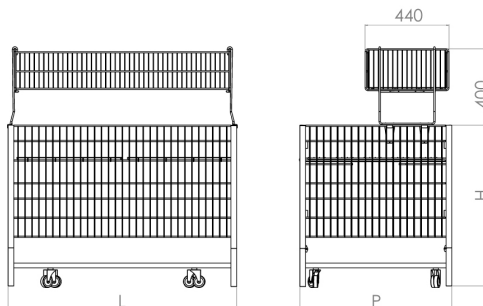

04 - BANCARELLE

Codice	Descrizione	L (mm)	H (mm)	P (mm)	box	Pallet
ST-0003	Bancarella richiudibile	1200	850	800	-	-

Accessori Cesto Rialzato per ST-0003

art. ST-0004 - Cesto rialzato per bancarella ST0003

Per maggiori informazioni visita il sito www.bmbproject.it

bmb
IDEE IN FILO

Codice	Descrizione	L (mm)	H (mm)	P (mm)	box	Pallet
ST-0004	Cesto sovrapposto per ST-0003	1160	500	440	-	-

Codice	Descrizione	L (mm)	H (mm)	P (mm)	box	Pallet
ST-0005	Bancarella 3 ripiani 600x600x600	620	720	620	-	-

Bancarella cubo con ripiano

art. ST-0006

Per maggiori informazioni visita il sito www.bmbproject.it

bmb
IDEE IN FILO

Codice	Descrizione	L (mm)	H (mm)	P (mm)	box	Pallet
ST-0006	Bancarella CUBO 600x600x600 con piano	620	720	630	-	-

Codice	Descrizione	L (mm)	H (mm)	P (mm)	box	Pallet
ST058	Bancarella promozionale ripiegabile 550x550	550	800	550	20 Pz	20 Pz
ST059	Bancarella promozionale ripiegabile 400x600	400	800	600	20 Pz	20 Pz

Bancarella light 1000x1000