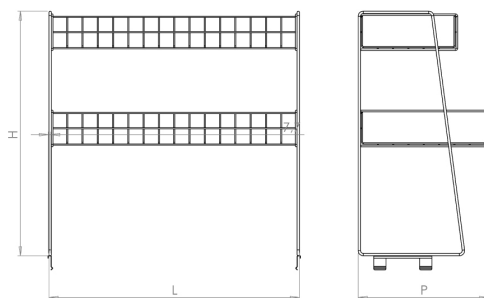

Bancarella Promo

art: ST052/ST053/ST054/ST056 manovra di chiusura

Per maggiori informazioni visita il sito www.bmbproject.it

bmb
IDEE IN FILO

Codice	Descrizione	L (mm)	H (mm)	P (mm)	box	Pallet
ST075	Banc. promo ric. c/ruote 800x800xH850 sp.H500	800	850	800	-	-
ST076	Banc. promo ric. c/ruote 800x800xH850 sp.H700	800	850	800		
ST077	Banc. promo ric. c/ruote 1200x800xH850 sp.H500	1200	850	800		
ST078	Banc. promo ric. c/ruote 1200x800xH850 sp.H500	1200	850	800		

Bancarella Promo con ruote

art: ST075/ST076/ST077/ST078 manovra di chiusura

Per maggiori informazioni visita il sito www.bmbproject.it

bmb
IDEE IN FILO

Codice	Descrizione	L (mm)	P (mm)	H (mm)	box	Pallet
ST-0014	Cesto sovrapposto per bancarella promo richiudibile	820	430	800	-	-