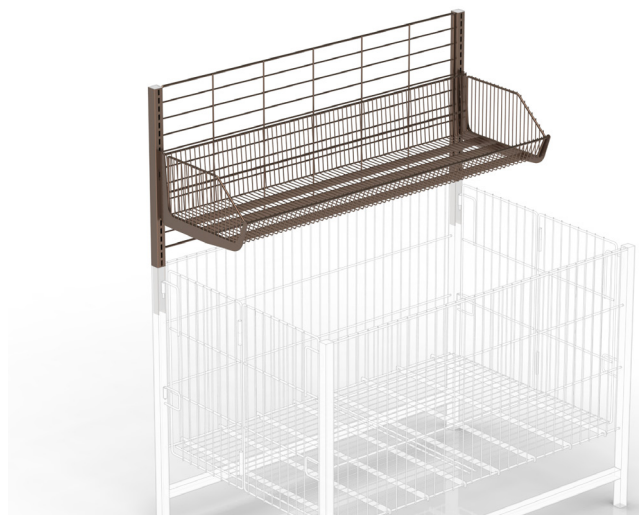

Bancarella cubo con ripiano

art. ST-0006

Per maggiori informazioni visita il sito www.bmbproject.it

bmb
IDEE IN FILO

Codice	Descrizione	L (mm)	H (mm)	P (mm)	box	Pallet
ST-0006	Bancarella CUBO 600x600x600 con piano	620	720	630	-	-

Codice	Descrizione	L (mm)	H (mm)	P (mm)	box	Pallet
ST058	Bancarella promozionale ripiegabile 550x550	550	800	550	20 Pz	20 Pz
ST059	Bancarella promozionale ripiegabile 400x600	400	800	600	20 Pz	20 Pz

Bancarella light 1000x1000

art. ST-0007

Per maggiori informazioni visita il sito www.bmbproject.it

bmb
IDEE IN FILO

Codice	Descrizione	L (mm)	H (mm)	P (mm)	box	Pallet
ST-0007	Bancarella light 1000x1000x700	1000	1000	700	-	-

Codice	Descrizione	L (mm)	H (mm)	P (mm)	box	Pallet
ST-0008	Bancarella Richiudibile con cesto rialzato	1200	850	800	-	-

Accessori Cesto Rialzato per ST-0008

art. ST-0009 - Cesto rialzato per ST-0008

Per maggiori informazioni visita il sito www.bmbproject.it

bmb
IDEE IN FILO

Codice	Descrizione	L (mm)	H (mm)	P (mm)	box	Pallet
ST-0009	Cesto rialzato per ST-0008	1200	550	410	-	-