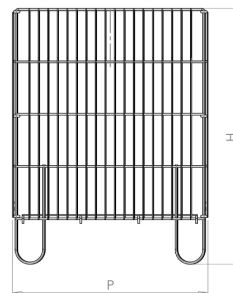

04 - BANCARELLE

Codice	Descrizione	L (mm)	H (mm)	P (mm)	box	Pallet
ST-0003	Bancarella richiudibile	1200	850	800	-	-

Accessori Cesto Rialzato per ST-0003

art. ST-0004 - Cesto rialzato per bancarella ST0003

Per maggiori informazioni visita il sito www.bmbproject.it

bmb
IDEE IN FILO

Codice	Descrizione	L (mm)	H (mm)	P (mm)	box	Pallet
ST-0004	Cesto sovrapposto per ST-0003	1160	500	440	-	-

Codice	Descrizione	L (mm)	H (mm)	P (mm)	box	Pallet
ST-0005	Bancarella 3 ripiani 600x600x600	620	720	620	-	-

Bancarella cubo con ripiano

art. ST-0006

Per maggiori informazioni visita il sito www.bmbproject.it

bmb
IDEE IN FILO

Codice	Descrizione	L (mm)	H (mm)	P (mm)	box	Pallet
ST-0006	Bancarella CUBO 600x600x600 con piano	620	720	630	-	-

Codice	Descrizione	L (mm)	H (mm)	P (mm)	box	Pallet
ST058	Bancarella promozionale ripiegabile 550x550	550	800	550	20 Pz	20 Pz
ST059	Bancarella promozionale ripiegabile 400x600	400	800	600	20 Pz	20 Pz

Bancarella light 1000x1000