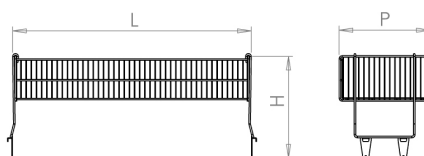

04 - BANCARELLE

Codice	Descrizione	L (mm)	H (mm)	P (mm)	box	Pallet
ST-0003	Bancarella richiudibile	1200	850	800	-	-

Accessori Cesto Rialzato per ST-0003

art. ST-0004 - Cesto rialzato per bancarella ST0003

Per maggiori informazioni visita il sito www.bmbproject.it

bmb
IDEE IN FILO

Codice	Descrizione	L (mm)	H (mm)	P (mm)	box	Pallet
ST-0004	Cesto sovrapposto per ST-0003	1160	500	440	-	-

Codice	Descrizione	L (mm)	H (mm)	P (mm)	box	Pallet
ST-0005	Bancarella 3 ripiani 600x600x600	620	720	620	-	-

Bancarella cubo con ripiano

art. ST-0006

Per maggiori informazioni visita il sito www.bmbproject.it

bmb
IDEE IN FILO

Codice	Descrizione	L (mm)	H (mm)	P (mm)	box	Pallet
ST-0006	Bancarella CUBO 600x600x600 con piano	620	720	630	-	-