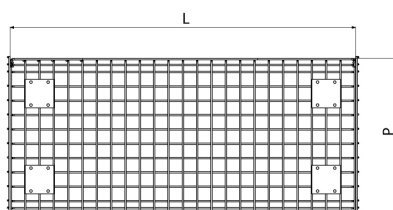

Codice	Descrizione	L (mm)	H (mm)	P (mm)	box	Pallet
ST-0011	Cesto smontabile 1240x655x550	1240	655/500	550	-	-
ST-0012	Cesto smontabile 1240x355x550	1240	355/200	550	-	-