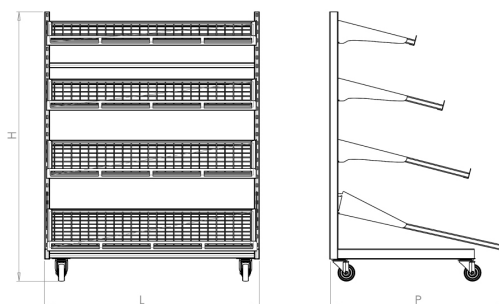

Bancarella Ortofrutta "Gabriele"

art: ST-0015

Per maggiori informazioni visita il sito www.bmbproject.it

bmb
IDEE IN FILO

Codice	Descrizione	L (mm)	H (mm)	P (mm)	box	Pallet
ST-0015	Bancarella ortofrutta "Gabriele"	1260	1050	1600	-	-

Codice	Descrizione	L (mm)	H (mm)	P (mm)	box	Pallet
ST-0011	Cesto smontabile 1240x655x550	1240	655/500	550	-	-
ST-0012	Cesto smontabile 1240x355x550	1240	355/200	550	-	-

Cesto Smontabile esploso

art: ST-0011/ST-0012 indicazione di montaggio