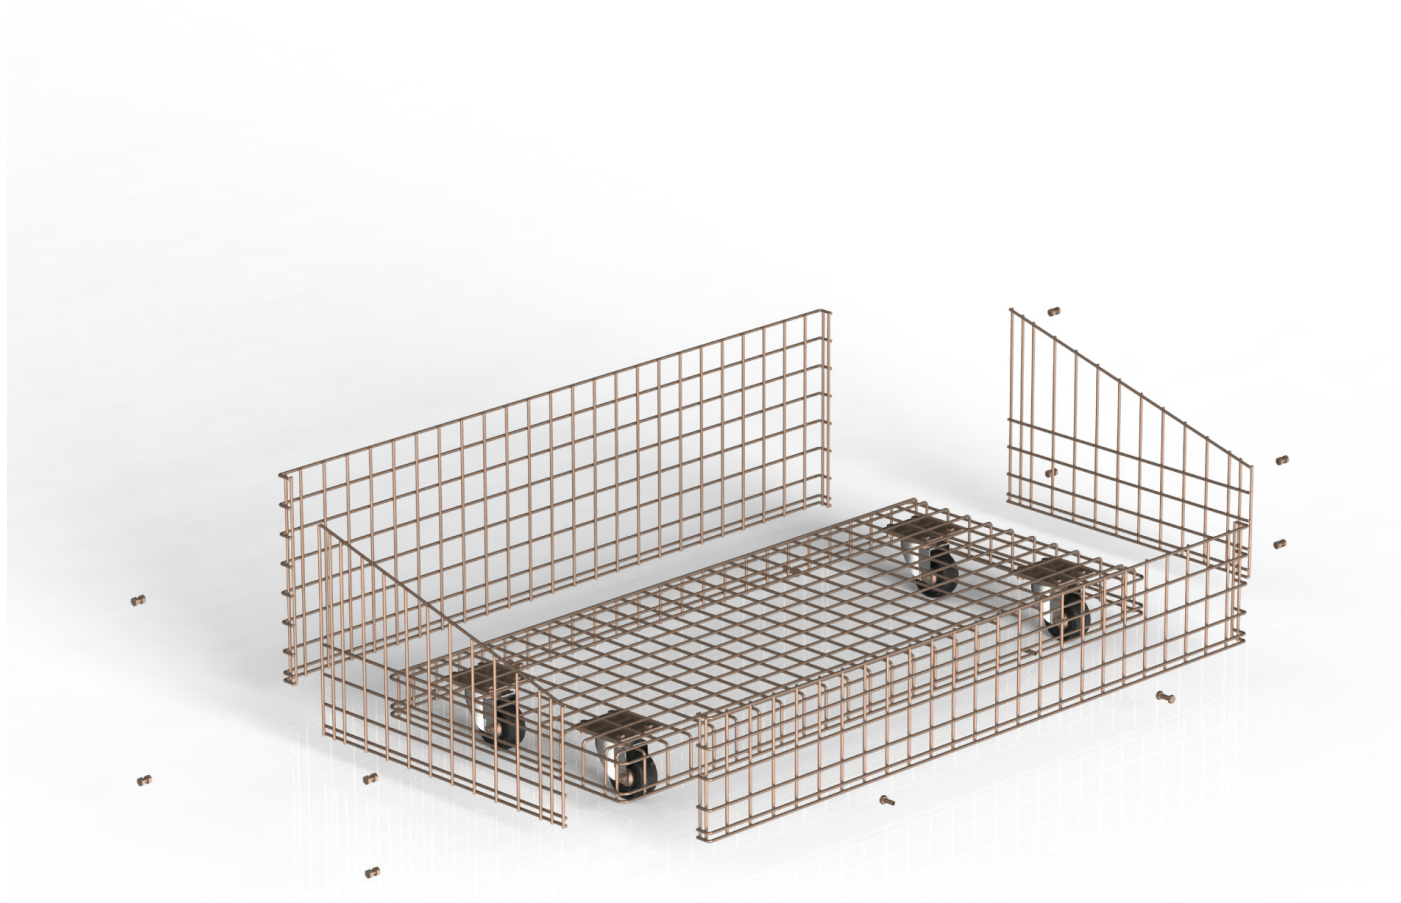

Bancarella Ortofrutta "Gabriele"

art: ST-0015

Per maggiori informazioni visita il sito www.bmbproject.it

bmb
IDEE IN FILO

Codice	Descrizione	L (mm)	H (mm)	P (mm)	box	Pallet
ST-0015	Bancarella ortofrutta "Gabriele"	1260	1050	1600	-	-

Codice	Descrizione	L (mm)	H (mm)	P (mm)	box	Pallet
ST-0011	Cesto smontabile 1240x655x550	1240	655/500	550	-	-
ST-0012	Cesto smontabile 1240x355x550	1240	355/200	550	-	-

Cesto Smontabile esploso

art: ST-0011/ST-0012 indicazione di montaggio

Per maggiori informazioni visita il sito www.bmbproject.it

bmb
IDEE IN FILO

Dettaglio pezzi e indicazione versi di montaggio

Codice	Descrizione	L (mm)	H (mm)	P (mm)	box	Pallet
ST-0013	Bancarella Combo 800x600x830	800	830	600	-	-

Bancarella Combo

art: ST-0013 specifiche e componenti singoli

Per maggiori informazioni visita il sito www.bmbproject.it

bmb
IDEE IN FILO

Codice	Descrizione	L (mm)	H (mm)	P (mm)	box	Pallet
ST-0013-01	Gamba in tubolare con tappo	-	-	-	-	-
ST-0013-02	Spalla lato corto	-	-	-	-	-
ST-0013-03	Spalla lato lungo	-	-	-	-	-
ST-0013-04	Fondo bancarella (ne occorrono 2 per ogni unità)	-	-	-	-	-
ST-0013-05	Divisorio centrale	-	-	-	-	-