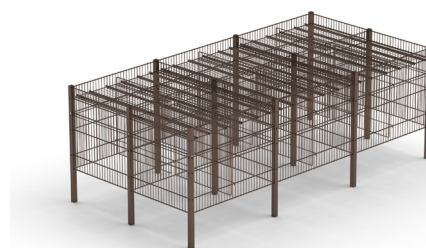

Bancarella Combo

art: ST-0013 specifiche e componenti singoli

Per maggiori informazioni visita il sito www.bmbproject.it

bmb
IDEE IN FILO

Codice	Descrizione	L (mm)	H (mm)	P (mm)	box	Pallet
ST-0013-01	Gamba in tubolare con tappo	-	-	-	-	-
ST-0013-02	Spalla lato corto	-	-	-	-	-
ST-0013-03	Spalla lato lungo	-	-	-	-	-
ST-0013-04	Fondo bancarella (ne occorrono 2 per ogni unità)	-	-	-	-	-
ST-0013-05	Divisorio centrale	-	-	-	-	-

Equivalente a 2 bancarelle = risparmio all'acquisto del **10%**

Equivalente a 3 bancarelle = risparmio all'acquisto del **13%**

Equivalente a 2 bancarelle = risparmio all'acquisto del **23%**

Codice	Descrizione	L (mm)	H (mm)	P (mm)	box	Pallet
ST052	Bancarella promo ric. 800x800xH850 sp. H500	800	850	800	-	-
ST053	Bancarella promo ric. 800x800xH850 sp. H700	800	850	800		
ST054	Bancarella promo ric. 1200X800xH850 sp. H500	1200	850	800		
ST056	Bancarella promo ric. 1200X800xH850 sp. H700	1200	850	800		