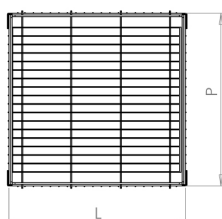

Per maggiori informazioni visita il sito www.bmbproject.it

bmb
IDEE IN FILO

Codice	Descrizione	L (mm)	H (mm)	P (mm)	box	Pallet
ST-0004	Cesto sovrapposto per ST-0003	1160	500	440	-	-

Codice	Descrizione	L (mm)	H (mm)	P (mm)	box	Pallet
ST-0005	Bancarella 3 ripiani 600x600x600	620	720	620	-	-

Bancarella cubo con ripiano

art. ST-0006

Per maggiori informazioni visita il sito www.bmbproject.it

bmb
IDEE IN FILO

Codice	Descrizione	L (mm)	H (mm)	P (mm)	box	Pallet
ST-0006	Bancarella CUBO 600x600x600 con piano	620	720	630	-	-

Codice	Descrizione	L (mm)	H (mm)	P (mm)	box	Pallet
ST058	Bancarella promozionale ripiegabile 550x550	550	800	550	20 Pz	20 Pz
ST059	Bancarella promozionale ripiegabile 400x600	400	800	600	20 Pz	20 Pz

Bancarella light 1000x1000