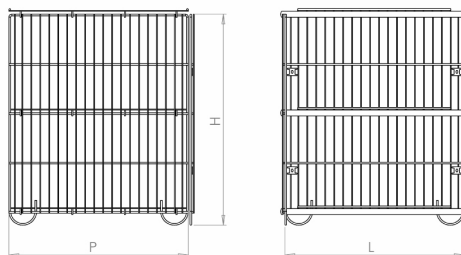

04 - BANCARELLE

Codice	Descrizione	L (mm)	H (mm)	P (mm)	box	Pallet
ST-0003	Bancarella richiudibile	1200	850	800	-	-

Accessori Cesto Rialzato per ST-0003

art. ST-0004 - Cesto rialzato per bancarella ST0003

Per maggiori informazioni visita il sito www.bmbproject.it

bmb
IDEE IN FILO

Codice	Descrizione	L (mm)	H (mm)	P (mm)	box	Pallet
ST-0004	Cesto sovrapposto per ST-0003	1160	500	440	-	-

Codice	Descrizione	L (mm)	H (mm)	P (mm)	box	Pallet
ST-0005	Bancarella 3 ripiani 600x600x600	620	720	620	-	-

Bancarella cubo con ripiano

art. ST-0006

Per maggiori informazioni visita il sito www.bmbproject.it

bmb
IDEE IN FILO

Codice	Descrizione	L (mm)	H (mm)	P (mm)	box	Pallet
ST-0006	Bancarella CUBO 600x600x600 con piano	620	720	630	-	-

Codice	Descrizione	L (mm)	H (mm)	P (mm)	box	Pallet
ST058	Bancarella promozionale ripiegabile 550x550	550	800	550	20 Pz	20 Pz
ST059	Bancarella promozionale ripiegabile 400x600	400	800	600	20 Pz	20 Pz

Bancarella light 1000x1000