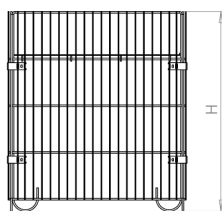

Per maggiori informazioni visita il sito www.bmbproject.it

bmb
IDEE IN FILO

Codice	Descrizione	L (mm)	H (mm)	P (mm)	box	Pallet
ST-0004	Cesto sovrapposto per ST-0003	1160	500	440	-	-

Codice	Descrizione	L (mm)	H (mm)	P (mm)	box	Pallet
ST-0005	Bancarella 3 ripiani 600x600x600	620	720	620	-	-

Bancarella cubo con ripiano

art. ST-0006

Per maggiori informazioni visita il sito www.bmbproject.it

bmb
IDEE IN FILO

Codice	Descrizione	L (mm)	H (mm)	P (mm)	box	Pallet
ST-0006	Bancarella CUBO 600x600x600 con piano	620	720	630	-	-

Codice	Descrizione	L (mm)	H (mm)	P (mm)	box	Pallet
ST058	Bancarella promozionale ripiegabile 550x550	550	800	550	20 Pz	20 Pz
ST059	Bancarella promozionale ripiegabile 400x600	400	800	600	20 Pz	20 Pz

Bancarella light 1000x1000

art. ST-0007

Per maggiori informazioni visita il sito www.bmbproject.it

bmb
IDEE IN FILO

Codice	Descrizione	L (mm)	H (mm)	P (mm)	box	Pallet
ST-0007	Bancarella light 1000x1000x700	1000	1000	700	-	-

Codice	Descrizione	L (mm)	H (mm)	P (mm)	box	Pallet
ST-0008	Bancarella Richiudibile con cesto rialzato	1200	850	800	-	-