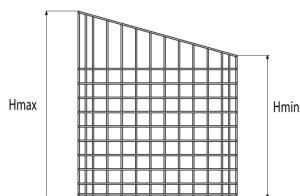

Bancarella Ortofrutta "Gabriele"

art: ST-0015

Per maggiori informazioni visita il sito www.bmbproject.it

bmb
IDEE IN FILO

Codice	Descrizione	L (mm)	H (mm)	P (mm)	box	Pallet
ST-0015	Bancarella ortofrutta "Gabriele"	1260	1050	1600	-	-

Codice	Descrizione	L (mm)	H (mm)	P (mm)	box	Pallet
ST-0011	Cesto smontabile 1240x655x550	1240	655/500	550	-	-
ST-0012	Cesto smontabile 1240x355x550	1240	355/200	550	-	-

Cesto Smontabile esploso

art: ST-0011/ST-0012 indicazione di montaggio