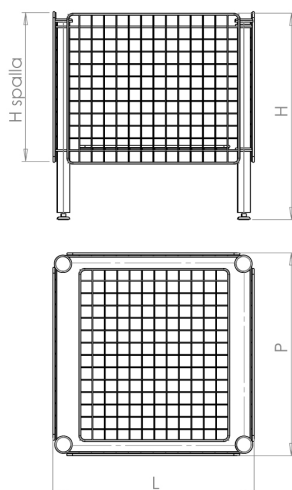

Per maggiori informazioni visita il sito www.bmbproject.it

bmb
IDEE IN FILO

Dettaglio pezzi e indicazione versi di montaggio

Codice	Descrizione	L (mm)	H (mm)	P (mm)	box	Pallet
ST-0013	Bancarella Combo 800x600x830	800	830	600	-	-

Bancarella Combo

art: ST-0013 specifiche e componenti singoli

Per maggiori informazioni visita il sito www.bmbproject.it

bmb
IDEE IN FILO

Codice	Descrizione	L (mm)	H (mm)	P (mm)	box	Pallet
ST-0013-01	Gamba in tubolare con tappo	-	-	-	-	-
ST-0013-02	Spalla lato corto	-	-	-	-	-
ST-0013-03	Spalla lato lungo	-	-	-	-	-
ST-0013-04	Fondo bancarella (ne occorrono 2 per ogni unità)	-	-	-	-	-
ST-0013-05	Divisorio centrale	-	-	-	-	-

Equivalente a 2 bancarelle = risparmio all'acquisto del **10%**

Equivalente a 3 bancarelle = risparmio all'acquisto del **13%**

Equivalente a 2 bancarelle = risparmio all'acquisto del **23%**

Codice	Descrizione	L (mm)	H (mm)	P (mm)	box	Pallet
ST052	Bancarella promo ric. 800x800xH850 sp. H500	800	850	800	-	-
ST053	Bancarella promo ric. 800x800xH850 sp. H700	800	850	800		
ST054	Bancarella promo ric. 1200X800xH850 sp. H500	1200	850	800		
ST056	Bancarella promo ric. 1200X800xH850 sp. H700	1200	850	800		

Bancarella Promo

art: ST052/ST053/ST054/ST056 manovra di chiusura

Per maggiori informazioni visita il sito www.bmbproject.it

bmb
IDEE IN FILO

Codice	Descrizione	L (mm)	H (mm)	P (mm)	box	Pallet
ST075	Banc. promo ric. c/ruote 800x800xH850 sp.H500	800	850	800	-	-
ST076	Banc. promo ric. c/ruote 800x800xH850 sp.H700	800	850	800		
ST077	Banc. promo ric. c/ruote 1200x800xH850 sp.H500	1200	850	800		
ST078	Banc. promo ric. c/ruote 1200x800xH850 sp.H500	1200	850	800		