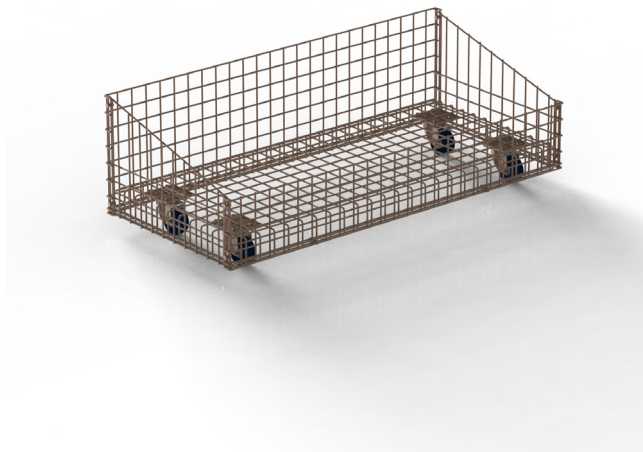

04 - BANCARELLE

Codice	Descrizione	L (mm)	H (mm)	P (mm)	box	Pallet
ST-0003	Bancarella richiudibile	1200	850	800	-	-

Accessori Cesto Rialzato per ST-0003

art. ST-0004 - Cesto rialzato per bancarella ST0003

Bancarella cubo con ripiano

art. ST-0006

Per maggiori informazioni visita il sito www.bmbproject.it

bmb
IDEE IN FILO

Codice	Descrizione	L (mm)	H (mm)	P (mm)	box	Pallet
ST-0006	Bancarella CUBO 600x600x600 con piano	620	720	630	-	-

Bancarella Ortofrutta "Gabriele"

art: ST-0015

Per maggiori informazioni visita il sito www.bmbproject.it

bmb
IDEE IN FILO

Codice	Descrizione	L (mm)	H (mm)	P (mm)	box	Pallet
ST-0015	Bancarella ortofrutta "Gabriele"	1260	1050	1600	-	-

Codice	Descrizione	L (mm)	H (mm)	P (mm)	box	Pallet
ST-0011	Cesto smontabile 1240x655x550	1240	655/500	550	-	-
ST-0012	Cesto smontabile 1240x355x550	1240	355/200	550	-	-

Cesto Smontabile esploso

art: ST-0011/ST-0012 indicazione di montaggio