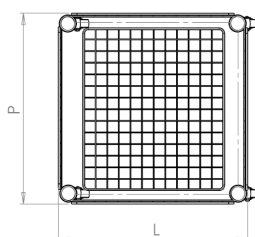

Equivalente a 2 bancarelle = risparmio all'acquisto del **10%**

Equivalente a 3 bancarelle = risparmio all'acquisto del **13%**

Equivalente a 2 bancarelle = risparmio all'acquisto del **23%**

Codice	Descrizione	L (mm)	H (mm)	P (mm)	box	Pallet
ST052	Bancarella promo ric. 800x800xH850 sp. H500	800	850	800	-	-
ST053	Bancarella promo ric. 800x800xH850 sp. H700	800	850	800		
ST054	Bancarella promo ric. 1200X800xH850 sp. H500	1200	850	800		
ST056	Bancarella promo ric. 1200X800xH850 sp. H700	1200	850	800		

Bancarella Promo

art: ST052/ST053/ST054/ST056 manovra di chiusura

Per maggiori informazioni visita il sito www.bmbproject.it

bmb
IDEE IN FILO

Codice	Descrizione	L (mm)	H (mm)	P (mm)	box	Pallet
ST075	Banc. promo ric. c/ruote 800x800xH850 sp.H500	800	850	800	-	-
ST076	Banc. promo ric. c/ruote 800x800xH850 sp.H700	800	850	800		
ST077	Banc. promo ric. c/ruote 1200x800xH850 sp.H500	1200	850	800		
ST078	Banc. promo ric. c/ruote 1200x800xH850 sp.H500	1200	850	800		