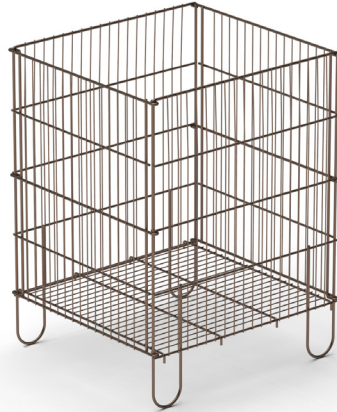

Per maggiori informazioni visita il sito www.bmbproject.it

bmb
IDEE IN FILO

Codice	Descrizione	L (mm)	H (mm)	P (mm)	box	Pallet
ST-0004	Cesto sovrapposto per ST-0003	1160	500	440	-	-

Codice	Descrizione	L (mm)	H (mm)	P (mm)	box	Pallet
ST-0005	Bancarella 3 ripiani 600x600x600	620	720	620	-	-

Bancarella cubo con ripiano

art. ST-0006

Per maggiori informazioni visita il sito www.bmbproject.it

bmb
IDEE IN FILO

Codice	Descrizione	L (mm)	H (mm)	P (mm)	box	Pallet
ST-0006	Bancarella CUBO 600x600x600 con piano	620	720	630	-	-

Codice	Descrizione	L (mm)	H (mm)	P (mm)	box	Pallet
ST058	Bancarella promozionale ripiegabile 550x550	550	800	550	20 Pz	20 Pz
ST059	Bancarella promozionale ripiegabile 400x600	400	800	600	20 Pz	20 Pz

Bancarella light 1000x1000

art. ST-0007

Per maggiori informazioni visita il sito www.bmbproject.it

bmb
IDEE IN FILO

Codice	Descrizione	L (mm)	H (mm)	P (mm)	box	Pallet
ST-0007	Bancarella light 1000x1000x700	1000	1000	700	-	-

Codice	Descrizione	L (mm)	H (mm)	P (mm)	box	Pallet
ST-0008	Bancarella Richiudibile con cesto rialzato	1200	850	800	-	-