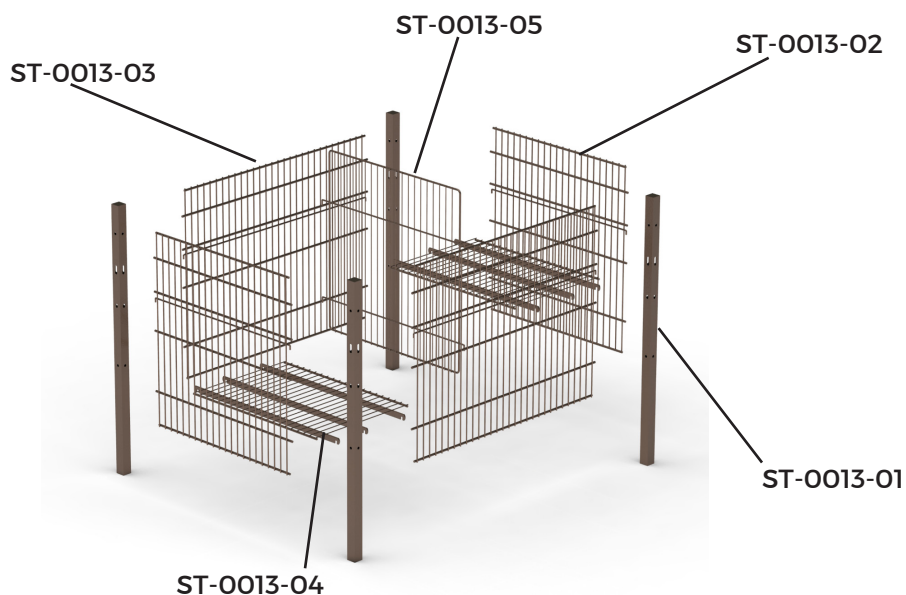

Per maggiori informazioni visita il sito www.bmbproject.it

bmb
IDEE IN FILO

Dettaglio pezzi e indicazione versi di montaggio

Codice	Descrizione	L (mm)	H (mm)	P (mm)	box	Pallet
ST-0013	Bancarella Combo 800x600x830	800	830	600	-	-

Bancarella Combo

art: ST-0013 specifiche e componenti singoli

Per maggiori informazioni visita il sito www.bmbproject.it

bmb
IDEE IN FILO

Codice	Descrizione	L (mm)	H (mm)	P (mm)	box	Pallet
ST-0013-01	Gamba in tubolare con tappo	-	-	-	-	-
ST-0013-02	Spalla lato corto	-	-	-	-	-
ST-0013-03	Spalla lato lungo	-	-	-	-	-
ST-0013-04	Fondo bancarella (ne occorrono 2 per ogni unità)	-	-	-	-	-
ST-0013-05	Divisorio centrale	-	-	-	-	-

Equivalente a 2 bancarelle = risparmio all'acquisto del **10%**

Equivalente a 3 bancarelle = risparmio all'acquisto del **13%**

Equivalente a 2 bancarelle = risparmio all'acquisto del **23%**

Codice	Descrizione	L (mm)	H (mm)	P (mm)	box	Pallet
ST052	Bancarella promo ric. 800x800xH850 sp. H500	800	850	800	-	-
ST053	Bancarella promo ric. 800x800xH850 sp. H700	800	850	800		
ST054	Bancarella promo ric. 1200X800xH850 sp. H500	1200	850	800		
ST056	Bancarella promo ric. 1200X800xH850 sp. H700	1200	850	800		