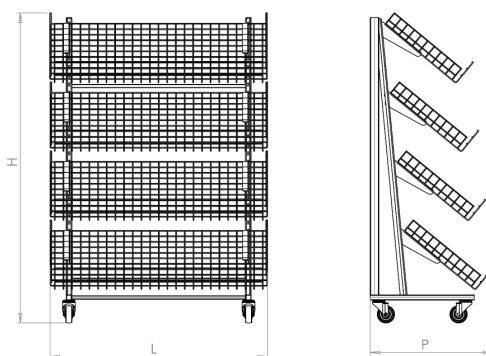

Bancarella Porta Pane "Colibrì"

art: ST-0016

Per maggiori informazioni visita il sito www.bmbproject.it

bmb
IDEE IN FILO

Codice	Descrizione	L (mm)	P (mm)	H (mm)	box	Pallet
ST-0016	Bancarella porta pane Colibrì (pannelli plexiglass esclusi)	1250	710	1800	-	-