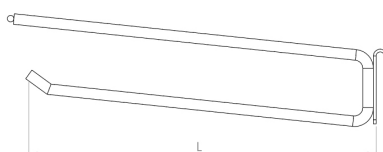

Accessori Pannello art. ST-0008P

art: ST073 - Gancio con attacco per filo

Per maggiori informazioni visita il sito www.bmbproject.it

bmb
IDEE IN FILO

Codice	Descrizione	L (mm)	H (mm)	P (mm)	box	Pallet
ST073	Gancio avancassa singolo $\varnothing$ 4,80 mm	250			100	-