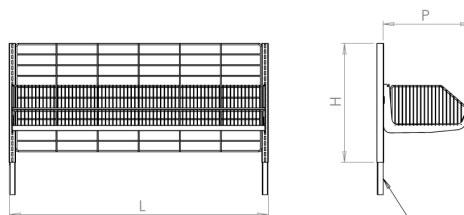

art. ST-0007

Per maggiori informazioni visita il sito www.bmbproject.it

bmb
IDEE IN FILO

Codice	Descrizione	L (mm)	H (mm)	P (mm)	box	Pallet
ST-0007	Bancarella light 1000x1000x700	1000	1000	700	-	-

Codice	Descrizione	L (mm)	H (mm)	P (mm)	box	Pallet
ST-0008	Bancarella Richiudibile con cesto rialzato	1200	850	800	-	-

Accessori Cesto Rialzato per ST-0008

art. ST-0009 - Cesto rialzato per ST-0008

Per maggiori informazioni visita il sito www.bmbproject.it

bmb
IDEE IN FILO

Codice	Descrizione	L (mm)	H (mm)	P (mm)	box	Pallet
ST-0009	Cesto rialzato per ST-0008	1200	550	410	-	-