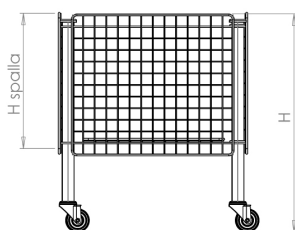

Equivalente a 2 bancarelle = risparmio all'acquisto del **10%**

Equivalente a 3 bancarelle = risparmio all'acquisto del **13%**

Equivalente a 2 bancarelle = risparmio all'acquisto del **23%**

Codice	Descrizione	L (mm)	H (mm)	P (mm)	box	Pallet
ST052	Bancarella promo ric. 800x800xH850 sp. H500	800	850	800	-	-
ST053	Bancarella promo ric. 800x800xH850 sp. H700	800	850	800		
ST054	Bancarella promo ric. 1200X800xH850 sp. H500	1200	850	800		
ST056	Bancarella promo ric. 1200X800xH850 sp. H700	1200	850	800		

Bancarella Promo

art: ST052/ST053/ST054/ST056 manovra di chiusura

Per maggiori informazioni visita il sito www.bmbproject.it

bmb
IDEE IN FILO

Codice	Descrizione	L (mm)	H (mm)	P (mm)	box	Pallet
ST075	Banc. promo ric. c/ruote 800x800xH850 sp.H500	800	850	800	-	-
ST076	Banc. promo ric. c/ruote 800x800xH850 sp.H700	800	850	800		
ST077	Banc. promo ric. c/ruote 1200x800xH850 sp.H500	1200	850	800		
ST078	Banc. promo ric. c/ruote 1200x800xH850 sp.H500	1200	850	800		

Bancarella Promo con ruote

art: ST075/ST076/ST077/ST078 manovra di chiusura

Per maggiori informazioni visita il sito www.bmbproject.it

bmb
IDEE IN FILO

Codice	Descrizione	L (mm)	P (mm)	H (mm)	box	Pallet
ST-0014	Cesto sovrapposto per bancarella promo richiudibile	820	430	800	-	-