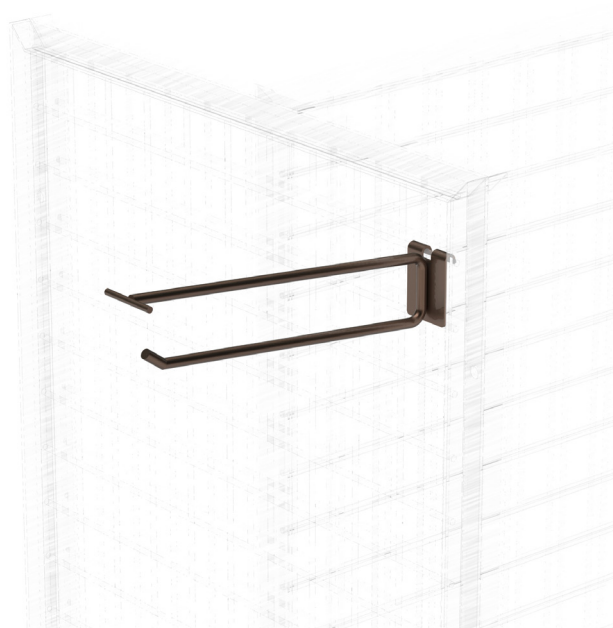

art. ST-0007

Per maggiori informazioni visita il sito www.bmbproject.it

bmb
IDEE IN FILO

Codice	Descrizione	L (mm)	H (mm)	P (mm)	box	Pallet
ST-0007	Bancarella light 1000x1000x700	1000	1000	700	-	-

Codice	Descrizione	L (mm)	H (mm)	P (mm)	box	Pallet
ST-0008	Bancarella Richiudibile con cesto rialzato	1200	850	800	-	-

Accessori Cesto Rialzato per ST-0008

art. ST-0009 - Cesto rialzato per ST-0008

Per maggiori informazioni visita il sito www.bmbproject.it

bmb
IDEE IN FILO

Codice	Descrizione	L (mm)	H (mm)	P (mm)	box	Pallet
ST-0009	Cesto rialzato per ST-0008	1200	550	410	-	-

Innesto telescopico

Codice	Descrizione	L (mm)	H (mm)	P (mm)	box	Pallet
ST-0008P	Pannello posteriore per ST-0008	1200	550		-	-

Accessori Pannello art. ST-0008P

art: ST073 - Gancio con attacco per filo

Per maggiori informazioni visita il sito www.bmbproject.it

bmb
IDEE IN FILO

Codice	Descrizione	L (mm)	H (mm)	P (mm)	box	Pallet
ST073	Gancio avancassa singolo \varnothing 4,80 mm	250			100	-

Codice	Descrizione	L (mm)	H (mm)	P (mm)	box	Pallet
ST-0010	Bancarella ortofrutta 2 ripiani	1270	1350	1060	-	-