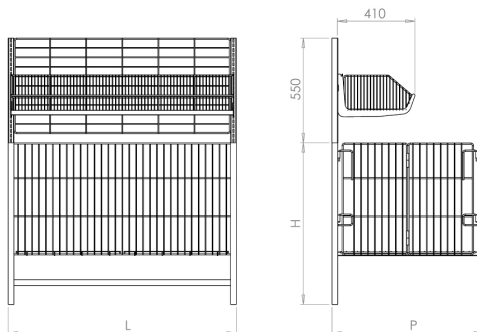

Bancarella cubo con ripiano

art. ST-0006

Per maggiori informazioni visita il sito www.bmbproject.it

bmb
IDEE IN FILO

Codice	Descrizione	L (mm)	H (mm)	P (mm)	box	Pallet
ST-0006	Bancarella CUBO 600x600x600 con piano	620	720	630	-	-

Codice	Descrizione	L (mm)	H (mm)	P (mm)	box	Pallet
ST058	Bancarella promozionale ripiegabile 550x550	550	800	550	20 Pz	20 Pz
ST059	Bancarella promozionale ripiegabile 400x600	400	800	600	20 Pz	20 Pz

Bancarella light 1000x1000

art. ST-0007

Per maggiori informazioni visita il sito www.bmbproject.it

bmb
IDEE IN FILO

Codice	Descrizione	L (mm)	H (mm)	P (mm)	box	Pallet
ST-0007	Bancarella light 1000x1000x700	1000	1000	700	-	-

Codice	Descrizione	L (mm)	H (mm)	P (mm)	box	Pallet
ST-0008	Bancarella Richiudibile con cesto rialzato	1200	850	800	-	-

Accessori Cesto Rialzato per ST-0008

art. ST-0009 - Cesto rialzato per ST-0008

Per maggiori informazioni visita il sito www.bmbproject.it

bmb
IDEE IN FILO

Codice	Descrizione	L (mm)	H (mm)	P (mm)	box	Pallet
ST-0009	Cesto rialzato per ST-0008	1200	550	410	-	-