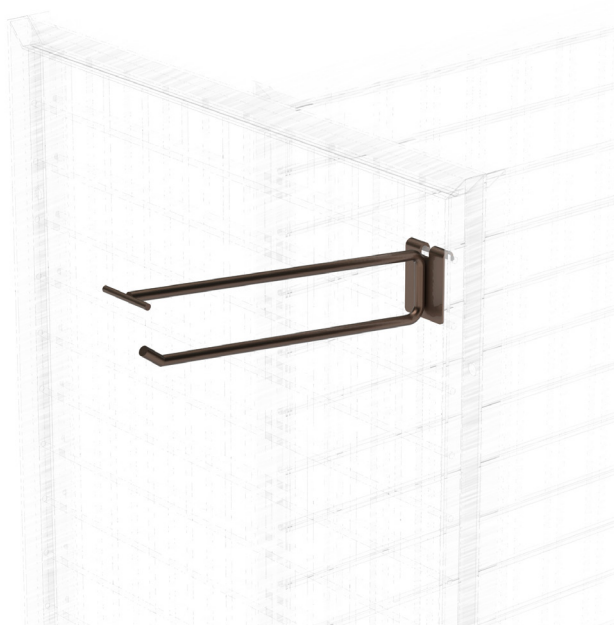

Codice	Descrizione	L (mm)	H (mm)	P (mm)	box	Pallet
ST-0060	Avancassa completa autoportante	550	1600	1250	-	5 Pz

ST-0060 COMPOSTO DA:

- N. 1 **ST-0060.1**
- N. 1 **ST-0060.2** ASSEMBLATI INSIEME
- N. 57 ART. **ST073** GANCIO AVANCASSA SINGOLO \varnothing 6,0 MM
- N. 8 ART. **ST-0060.4** CESTO AD AGGANCIARE L 750x P 300
- N. 1 ART. **ST-0060.33** CESTO AD AGGANCIARE L 450 x P 600
- N. 1 ART. **ST-0060.32** CESTO AD AGGANCIARE L 450 x P 500
- N. 3 ART. **ST-0060. 31** CESTO AD AGGANCIARE L 450 x P 400
- N. 4 ART. **ST-0060.30** CESTO AD AGGANCIARE L 450 x P 200
- N. 1 ART. **ST-0060.5** SOVRA-CESTO L 750 x P 550

Avancassa "Vito I"

art: ST-0060.1

Per maggiori informazioni visita il sito www.bmbproject.it

bmb
IDEE IN FILO

Codice	Descrizione	L (mm)	H (mm)	P (mm)	box	Pallet
ST-0060.1	Avancassa a muro singolo	550	1600	500	-	5 Pz

Codice	Descrizione	L (mm)	H (mm)	P (mm)	box	Pallet
ST-0060.5	Sovracesto 750 x 550	750		550	-	-

Avancassa "Cesare"

art: ST-0001

Per maggiori informazioni visita il sito www.bmbproject.it

bmb
IDEE IN FILO

Codice	Descrizione	L (mm)	H (mm)	P (mm)	box	Pallet
ST-0001	Avancassa "Cesare"	550	1600	500	-	20 Pz

ST-0001 COMPOSTO DA:

N. 9 ART. ST-0001.10 CESTO AD AGGANCIARE L 455x P 200

N. 5 ART. ST-0001.11 CESTO AD AGGANCIARE L 455 x P 265

N. 16 ART. ST-0001.12 CESTO AD AGGANCIARE L 455 x P 325

Codice	Descrizione	L (mm)	H (mm)	P (mm)	box	Pallet
ST073	Gancio avancassa singolo \varnothing 4,80 mm	210			100	-