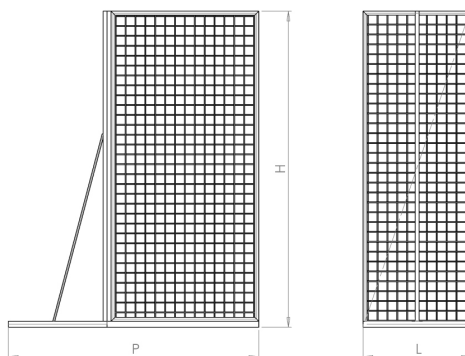

Codice	Descrizione	L (mm)	H (mm)	P (mm)	box	Pallet
ST-0060	Avancassa completa autoportante	550	1600	1250	-	5 Pz

ST-0060 COMPOSTO DA:

- N. 1 **ST-0060.1**
- N. 1 **ST-0060.2** ASSEMBLATI INSIEME
- N. 57 ART. **ST073** GANCIO AVANCASSA SINGOLO \varnothing 6,0 MM
- N. 8 ART. **ST-0060.4** CESTO AD AGGANCIARE L 750x P 300
- N. 1 ART. **ST-0060.33** CESTO AD AGGANCIARE L 450 x P 600
- N. 1 ART. **ST-0060.32** CESTO AD AGGANCIARE L 450 x P 500
- N. 3 ART. **ST-0060. 31** CESTO AD AGGANCIARE L 450 x P 400
- N. 4 ART. **ST-0060.30** CESTO AD AGGANCIARE L 450 x P 200
- N. 1 ART. **ST-0060.5** SOVRA-CESTO L 750 x P 550

Avancassa "Vito I"

art: ST-0060.1

Per maggiori informazioni visita il sito www.bmbproject.it

bmb
IDEE IN FILO

Codice	Descrizione	L (mm)	H (mm)	P (mm)	box	Pallet
ST-0060.1	Avancassa a muro singolo	550	1600	500	-	5 Pz