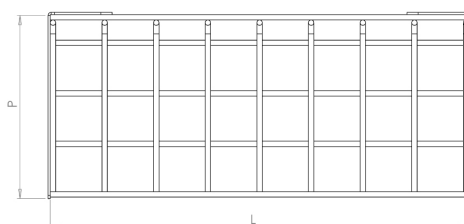

Codice	Descrizione	L (mm)	H (mm)	P (mm)	box	Pallet
ST-0002.1	Cestino laterale per avancassa GALLO 380x160	380		160	-	-