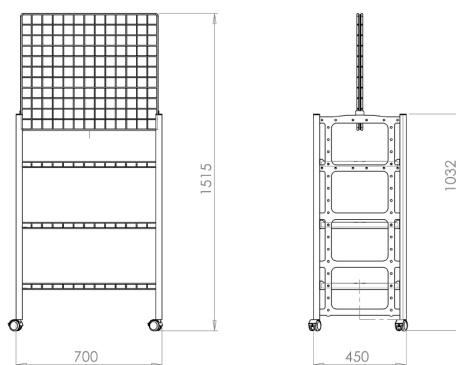

ST-0001 COMPOSTO DA:

N. 9 ART. ST-0001.10 CESTO AD AGGANCIARE L 455x P 200

N. 5 ART. ST-0001.11 CESTO AD AGGANCIARE L 455 x P 265

N. 16 ART. ST-0001.12 CESTO AD AGGANCIARE L 455 x P 325

Codice	Descrizione	L (mm)	H (mm)	P (mm)	box	Pallet
ST073	Gancio avancassa singolo \varnothing 4,80 mm	210			100	-

Accessori Avancassa "Cesare"

art: ST-0001.1x - Cestini laterali

Per maggiori informazioni visita il sito www.bmbproject.it

bmb
IDEE IN FILO

Codice	Descrizione	L (mm)	H (mm)	P (mm)	box	Pallet
ST-0001.10	Cestino centrale/laterale per avancassa 455x200	455		200	-	-
ST-0001.11	Cestino centrale/laterale per avancassa 455x265	455		265	-	-
ST-0001.12	Cestino laterale per avancassa 455x325	455		325	-	-

Codice	Descrizione	L (mm)	H (mm)	P (mm)	box	Pallet
ST-0002	Avancassa Gallo Configurazione Base				-	20 Pz

ST-0002 COMPOSTO DA:

N. 40 ART. ST073 GANCIO AVANCASSA SINGOLO Ø 6,0 MM

N. 4 ART. ST-0002.1 CESTINO LATERALE PER AVANCASSA GALLO L 380x P 160