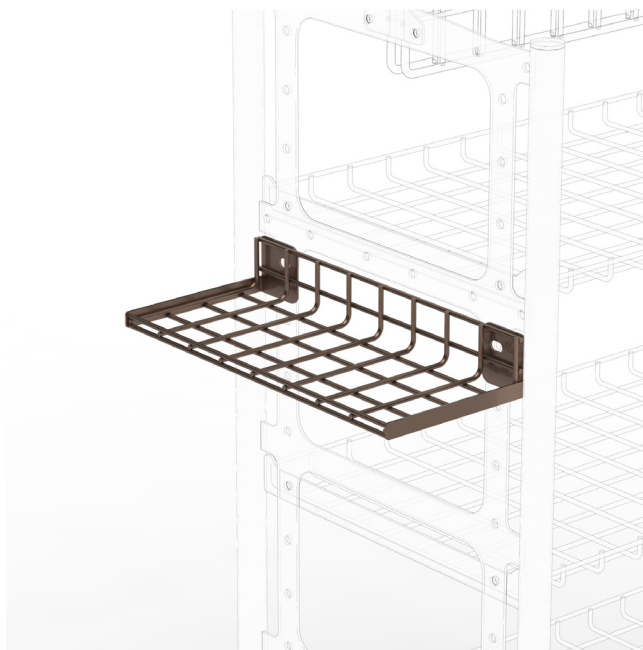

Accessori Avancassa "Gallo"

art: ST073 - Gancio con attacco per filo

Per maggiori informazioni visita il sito www.bmbproject.it

bmb
IDEE IN FILO

Codice	Descrizione	L (mm)	H (mm)	P (mm)	box	Pallet
ST073	Gancio avancassa singolo \varnothing 4,80 mm	210			100	-