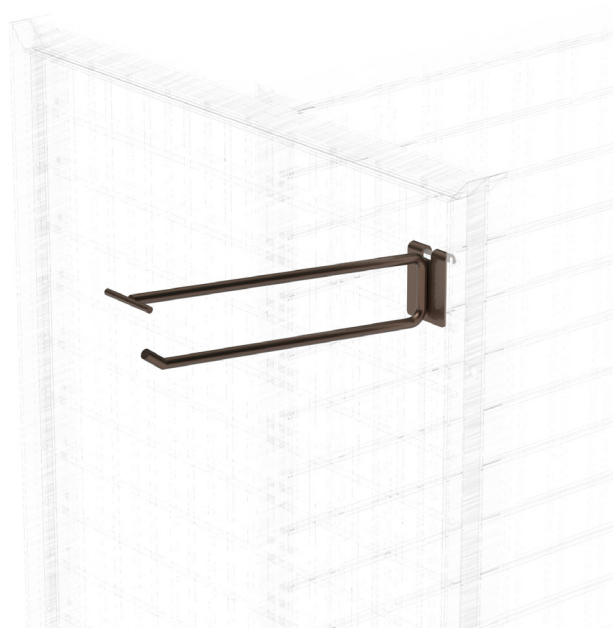

Avancassa "Vito I"

art: ST-0060.1

Per maggiori informazioni visita il sito www.bmbproject.it

bmb
IDEE IN FILO

Codice	Descrizione	L (mm)	H (mm)	P (mm)	box	Pallet
ST-0060.1	Avancassa a muro singolo	550	1600	500	-	5 Pz

Codice	Descrizione	L (mm)	H (mm)	P (mm)	box	Pallet
ST-0002	Avancassa Gallo Configurazione Base				-	20 Pz

ST-0002 COMPOSTO DA:

N. 40 ART. ST073 GANCIO AVANCASSA SINGOLO Ø 6,0 MM

N. 4 ART. ST-0002.1 CESTINO LATERALE PER AVANCASSA GALLO L 380x P 160

Accessori Avancassa "Gallo"

art: ST073 - Gancio con attacco per filo

Per maggiori informazioni visita il sito www.bmbproject.it

bmb
IDEE IN FILO

Codice	Descrizione	L (mm)	H (mm)	P (mm)	box	Pallet
ST073	Gancio avancassa singolo \varnothing 4,80 mm	210			100	-