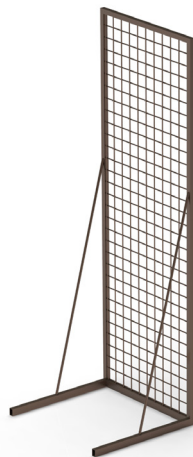

03 - ESPOSITORI AVANCASSA

SOMMARIO DI SEZIONE

- 36 - AVANCASSA "VITO"
- 37 - AVANCASSA "VITO"
- 38 - ACCESSORI AVANCASSA "VITO"
- 39 - ACCESSORI AVANCASSA "VITO"
- 40 - ACCESSORI AVANCASSA "VITO"
- 41 - ACCESSORI AVANCASSA "VITO"
- 42 - AVANCASSA "CESARE"
- 43 - ACCESSORI AVANCASSA "CESARE"
- 44 - ACCESSORI AVANCASSA "CESARE"
- 45 - AVANCASSA "GALLO"
- 46 - ACCESSORI AVANCASSA "GALLO"
- 47 - ACCESSORI AVANCASSA "GALLO"

Codice	Descrizione	L (mm)	H (mm)	P (mm)	box	Pallet
ST-0060	Avancassa completa autoportante	550	1600	1250	-	5 Pz

ST-0060 COMPOSTO DA:

- N. 1 **ST-0060.1**
- N. 1 **ST-0060.2** ASSEMBLATI INSIEME
- N. 57 ART. **ST073** GANCIO AVANCASSA SINGOLO \varnothing 6,0 MM
- N. 8 ART. **ST-0060.4** CESTO AD AGGANCIARE L 750x P 300
- N. 1 ART. **ST-0060.33** CESTO AD AGGANCIARE L 450 x P 600
- N. 1 ART. **ST-0060.32** CESTO AD AGGANCIARE L 450 x P 500
- N. 3 ART. **ST-0060. 31** CESTO AD AGGANCIARE L 450 x P 400
- N. 4 ART. **ST-0060.30** CESTO AD AGGANCIARE L 450 x P 200
- N. 1 ART. **ST-0060.5** SOVRA-CESTO L 750 x P 550

Avancassa "Vito I"

art: ST-0060.1

Per maggiori informazioni visita il sito www.bmbproject.it

bmb
IDEE IN FILO

Codice	Descrizione	L (mm)	H (mm)	P (mm)	box	Pallet
ST-0060.1	Avancassa a muro singolo	550	1600	500	-	5 Pz

Codice	Descrizione	L (mm)	H (mm)	P (mm)	box	Pallet
ST-0060.2	Avancassa centrale con spalliere a T	550	1600	750	-	5 Pz

Accessori Avancassa "Vito"

art: ST-0060.6 - Gancio con attacco per filo

Per maggiori informazioni visita il sito www.bmbproject.it