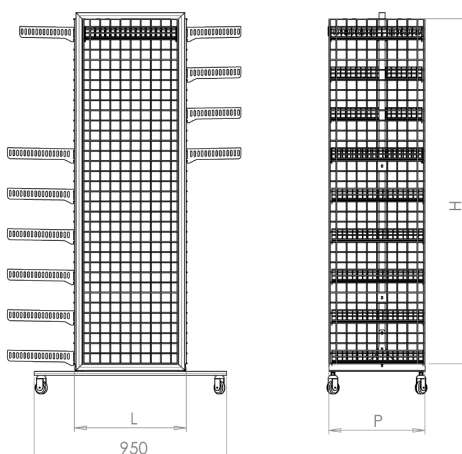

bmb
IDEE IN FILO

Codice	Descrizione	L (mm)	Ø (mm)	P (mm)	box	Pallet
ST-0060.6	Gancio avancassa singolo Ø 6,0 mm	210	6	-	-	20 Pz

Codice	Descrizione	L (mm)	H (mm)	P (mm)	box	Pallet
ST-0060.30	Piano ad agganciare L 450 x P 200	450		200	-	-
ST-0060.31	Piano ad agganciare L 450 x P 400	450		400	-	-
ST-0060.32	Piano ad agganciare L 450 x P 500	450		500	-	-
ST-0060.33	Piano ad agganciare L 450 x P 600	450		600	-	-

Codice	Descrizione	L (mm)	H (mm)	P (mm)	box	Pallet
ST-0060.5	Sovracesto 750 x 550	750		550	-	-

Avancassa "Cesare"

art: ST-0001

Per maggiori informazioni visita il sito www.bmbproject.it

bmb
IDEE IN FILO

Codice	Descrizione	L (mm)	H (mm)	P (mm)	box	Pallet
ST-0001	Avancassa "Cesare"	550	1600	500	-	20 Pz

ST-0001 COMPOSTO DA:

N. 9 ART. ST-0001.10 CESTO AD AGGANCIARE L 455x P 200

N. 5 ART. ST-0001.11 CESTO AD AGGANCIARE L 455 x P 265

N. 16 ART. ST-0001.12 CESTO AD AGGANCIARE L 455 x P 325

Codice	Descrizione	L (mm)	H (mm)	P (mm)	box	Pallet
ST073	Gancio avancassa singolo \varnothing 4,80 mm	210			100	-