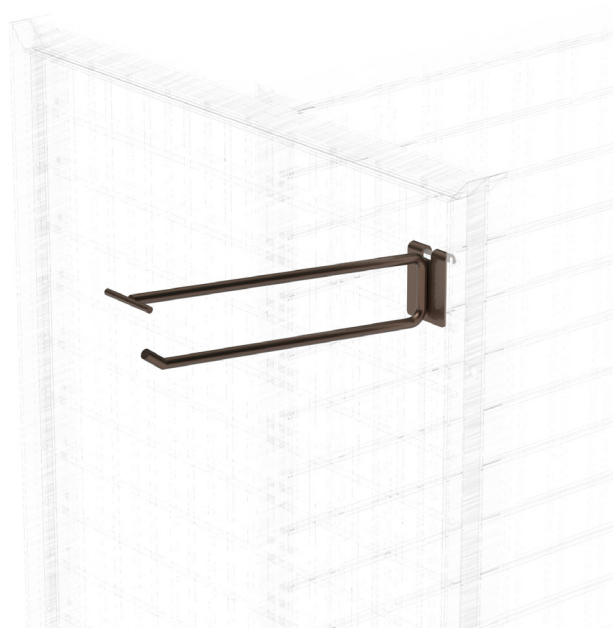

Codice	Descrizione	L (mm)	H (mm)	P (mm)	box	Pallet
ST-0060	Avancassa completa autoportante	550	1600	1250	-	5 Pz

ST-0060 COMPOSTO DA:

- N. 1 **ST-0060.1**
- N. 1 **ST-0060.2** ASSEMBLATI INSIEME
- N. 57 ART. **ST073** GANCIO AVANCASSA SINGOLO \varnothing 6,0 MM
- N. 8 ART. **ST-0060.4** CESTO AD AGGANCIARE L 750x P 300
- N. 1 ART. **ST-0060.33** CESTO AD AGGANCIARE L 450 x P 600
- N. 1 ART. **ST-0060.32** CESTO AD AGGANCIARE L 450 x P 500
- N. 3 ART. **ST-0060. 31** CESTO AD AGGANCIARE L 450 x P 400
- N. 4 ART. **ST-0060.30** CESTO AD AGGANCIARE L 450 x P 200
- N. 1 ART. **ST-0060.5** SOVRA-CESTO L 750 x P 550

Avancassa "Vito I"

art: ST-0060.1

Per maggiori informazioni visita il sito www.bmbproject.it

bmb
IDEE IN FILO

Codice	Descrizione	L (mm)	H (mm)	P (mm)	box	Pallet
ST-0060.1	Avancassa a muro singolo	550	1600	500	-	5 Pz

Codice	Descrizione	L (mm)	H (mm)	P (mm)	box	Pallet
ST-0060.2	Avancassa centrale con spalliere a T	550	1600	750	-	5 Pz

Accessori Avancassa "Vito"

art: ST-0060.6 - Gancio con attacco per filo

Per maggiori informazioni visita il sito www.bmbproject.it

bmb
IDEE IN FILO

Codice	Descrizione	L (mm)	Ø (mm)	P (mm)	box	Pallet
ST-0060.6	Gancio avancassa singolo Ø 6,0 mm	210	6	-	-	20 Pz

Codice	Descrizione	L (mm)	H (mm)	P (mm)	box	Pallet
ST-0060.30	Piano ad agganciare L 450 x P 200	450		200	-	-
ST-0060.31	Piano ad agganciare L 450 x P 400	450		400	-	-
ST-0060.32	Piano ad agganciare L 450 x P 500	450		500	-	-
ST-0060.33	Piano ad agganciare L 450 x P 600	450		600	-	-