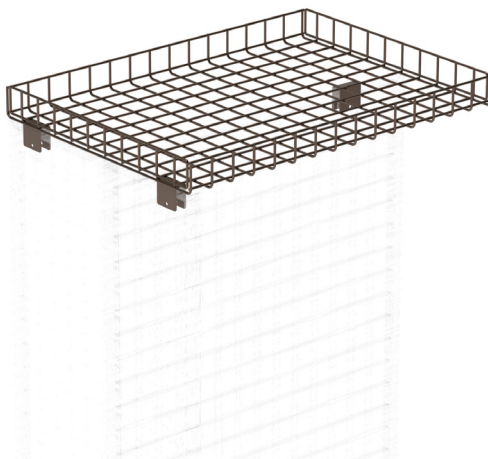

Avancassa "Vito I"

art: ST-0060.1

Per maggiori informazioni visita il sito www.bmbproject.it

bmb
IDEE IN FILO

Codice	Descrizione	L (mm)	H (mm)	P (mm)	box	Pallet
ST-0060.1	Avancassa a muro singolo	550	1600	500	-	5 Pz

bmb
IDEE IN FILO

Codice	Descrizione	L (mm)	Ø (mm)	P (mm)	box	Pallet
ST-0060.6	Gancio avancassa singolo Ø 6,0 mm	210	6	-	-	20 Pz

Codice	Descrizione	L (mm)	H (mm)	P (mm)	box	Pallet
ST-0060.30	Piano ad agganciare L 450 x P 200	450		200	-	-
ST-0060.31	Piano ad agganciare L 450 x P 400	450		400	-	-
ST-0060.32	Piano ad agganciare L 450 x P 500	450		500	-	-
ST-0060.33	Piano ad agganciare L 450 x P 600	450		600	-	-

Accessori Avancassa "Vito"

art: ST-0060.4 - Cestino laterale L 750

Per maggiori informazioni visita il sito www.bmbproject.it

bmb
IDEE IN FILO

Codice	Descrizione	L (mm)	H (mm)	P (mm)	box	Pallet
ST-0060.4	Piano ad agganciare L 750 x P 300	750		300	-	-

Codice	Descrizione	L (mm)	H (mm)	P (mm)	box	Pallet
ST-0060.5	Sovracesto 750 x 550	750		550	-	-

Avancassa "Cesare"

art: ST-0001

Per maggiori informazioni visita il sito www.bmbproject.it

bmb
IDEE IN FILO

Codice	Descrizione	L (mm)	H (mm)	P (mm)	box	Pallet
ST-0001	Avancassa "Cesare"	550	1600	500	-	20 Pz