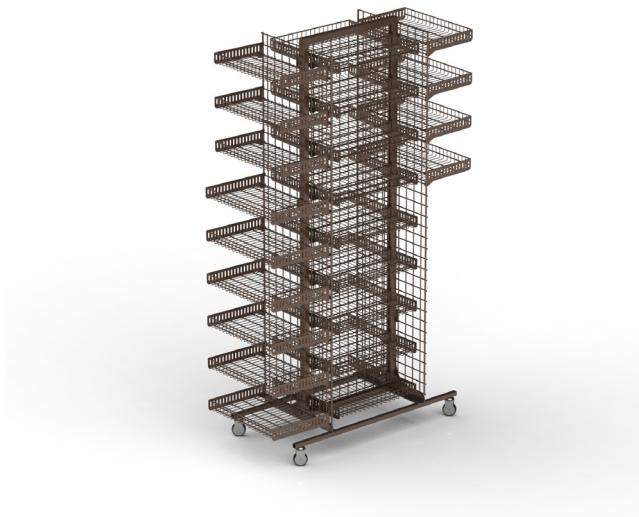

Codice	Descrizione	L (mm)	H (mm)	P (mm)	box	Pallet
ST-0060	Avancassa completa autoportante	550	1600	1250	-	5 Pz

ST-0060 COMPOSTO DA:

- N. 1 **ST-0060.1**
- N. 1 **ST-0060.2** ASSEMBLATI INSIEME
- N. 57 ART. **ST073** GANCIO AVANCASSA SINGOLO \varnothing 6,0 MM
- N. 8 ART. **ST-0060.4** CESTO AD AGGANCIARE L 750x P 300
- N. 1 ART. **ST-0060.33** CESTO AD AGGANCIARE L 450 x P 600
- N. 1 ART. **ST-0060.32** CESTO AD AGGANCIARE L 450 x P 500
- N. 3 ART. **ST-0060. 31** CESTO AD AGGANCIARE L 450 x P 400
- N. 4 ART. **ST-0060.30** CESTO AD AGGANCIARE L 450 x P 200
- N. 1 ART. **ST-0060.5** SOVRA-CESTO L 750 x P 550

Avancassa "Vito I"

art: ST-0060.1

Per maggiori informazioni visita il sito www.bmbproject.it

bmb
IDEE IN FILO

Codice	Descrizione	L (mm)	H (mm)	P (mm)	box	Pallet
ST-0060.1	Avancassa a muro singolo	550	1600	500	-	5 Pz

Codice	Descrizione	L (mm)	H (mm)	P (mm)	box	Pallet
ST-0060.5	Sovracesto 750 x 550	750		550	-	-

Avancassa "Cesare"

art: ST-0001

Per maggiori informazioni visita il sito www.bmbproject.it

bmb
IDEE IN FILO

Codice	Descrizione	L (mm)	H (mm)	P (mm)	box	Pallet
ST-0001	Avancassa "Cesare"	550	1600	500	-	20 Pz

ST-0001 COMPOSTO DA:

N. 9 ART. ST-0001.10 CESTO AD AGGANCIARE L 455x P 200

N. 5 ART. ST-0001.11 CESTO AD AGGANCIARE L 455 x P 265

N. 16 ART. ST-0001.12 CESTO AD AGGANCIARE L 455 x P 325

Codice	Descrizione	L (mm)	H (mm)	P (mm)	box	Pallet
ST073	Gancio avancassa singolo \varnothing 4,80 mm	210			100	-