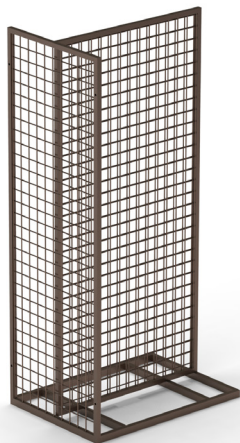

Codice	Descrizione	L (mm)	H (mm)	P (mm)	box	Pallet
ST-0060	Avancassa completa autoportante	550	1600	1250	-	5 Pz

ST-0060 COMPOSTO DA:

- N. 1 **ST-0060.1**
- N. 1 **ST-0060.2** ASSEMBLATI INSIEME
- N. 57 ART. **ST073** GANCIO AVANCASSA SINGOLO \varnothing 6,0 MM
- N. 8 ART. **ST-0060.4** CESTO AD AGGANCIARE L 750x P 300
- N. 1 ART. **ST-0060.33** CESTO AD AGGANCIARE L 450 x P 600
- N. 1 ART. **ST-0060.32** CESTO AD AGGANCIARE L 450 x P 500
- N. 3 ART. **ST-0060. 31** CESTO AD AGGANCIARE L 450 x P 400
- N. 4 ART. **ST-0060.30** CESTO AD AGGANCIARE L 450 x P 200
- N. 1 ART. **ST-0060.5** SOVRA-CESTO L 750 x P 550

Avancassa "Vito I"

art: ST-0060.1

Per maggiori informazioni visita il sito www.bmbproject.it

bmb
IDEE IN FILO

Codice	Descrizione	L (mm)	H (mm)	P (mm)	box	Pallet
ST-0060.1	Avancassa a muro singolo	550	1600	500	-	5 Pz

Codice	Descrizione	L (mm)	H (mm)	P (mm)	box	Pallet
ST-0060.2	Avancassa centrale con spalliere a T	550	1600	750	-	5 Pz

Accessori Avancassa "Vito"

art: ST-0060.6 - Gancio con attacco per filo

Per maggiori informazioni visita il sito www.bmbproject.it

Accessori Avancassa "Vito"

art: ST-0060.4 - Cestino laterale L 750

Per maggiori informazioni visita il sito www.bmbproject.it

bmb
IDEE IN FILO

Codice	Descrizione	L (mm)	H (mm)	P (mm)	box	Pallet
ST-0060.4	Piano ad agganciare L 750 x P 300	750		300	-	-