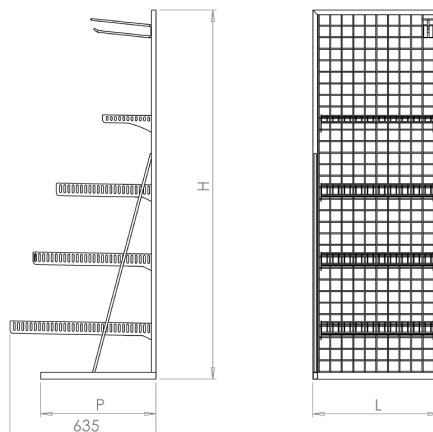

Codice	Descrizione	L (mm)	H (mm)	P (mm)	box	Pallet
ST-0060	Avancassa completa autoportante	550	1600	1250	-	5 Pz

ST-0060 COMPOSTO DA:

- N. 1 **ST-0060.1**
- N. 1 **ST-0060.2** ASSEMBLATI INSIEME
- N. 57 ART. **ST073** GANCIO AVANCASSA SINGOLO \varnothing 6,0 MM
- N. 8 ART. **ST-0060.4** CESTO AD AGGANCIARE L 750x P 300
- N. 1 ART. **ST-0060.33** CESTO AD AGGANCIARE L 450 x P 600
- N. 1 ART. **ST-0060.32** CESTO AD AGGANCIARE L 450 x P 500
- N. 3 ART. **ST-0060. 31** CESTO AD AGGANCIARE L 450 x P 400
- N. 4 ART. **ST-0060.30** CESTO AD AGGANCIARE L 450 x P 200
- N. 1 ART. **ST-0060.5** SOVRA-CESTO L 750 x P 550

Avancassa "Vito I"

art: ST-0060.1

Per maggiori informazioni visita il sito www.bmbproject.it

bmb
IDEE IN FILO

Codice	Descrizione	L (mm)	H (mm)	P (mm)	box	Pallet
ST-0060.1	Avancassa a muro singolo	550	1600	500	-	5 Pz

Codice	Descrizione	L (mm)	H (mm)	P (mm)	box	Pallet
ST-0060.2	Avancassa centrale con spalliere a T	550	1600	750	-	5 Pz

Accessori Avancassa "Vito"

art: ST-0060.6 - Gancio con attacco per filo

Per maggiori informazioni visita il sito www.bmbproject.it

bmb
IDEE IN FILO

Codice	Descrizione	L (mm)	Ø (mm)	P (mm)	box	Pallet
ST-0060.6	Gancio avancassa singolo Ø 6,0 mm	210	6	-	-	20 Pz

Codice	Descrizione	L (mm)	H (mm)	P (mm)	box	Pallet
ST-0060.30	Piano ad agganciare L 450 x P 200	450		200	-	-
ST-0060.31	Piano ad agganciare L 450 x P 400	450		400	-	-
ST-0060.32	Piano ad agganciare L 450 x P 500	450		500	-	-
ST-0060.33	Piano ad agganciare L 450 x P 600	450		600	-	-