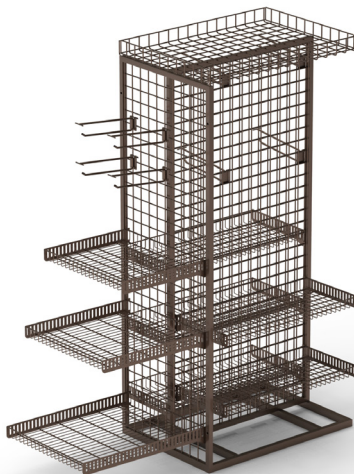

03 - ESPOSITORI AVANCASSA

SOMMARIO DI SEZIONE

- 36 - AVANCASSA "VITO"
- 37 - AVANCASSA "VITO"
- 38 - ACCESSORI AVANCASSA "VITO"
- 39 - ACCESSORI AVANCASSA "VITO"
- 40 - ACCESSORI AVANCASSA "VITO"
- 41 - ACCESSORI AVANCASSA "VITO"
- 42 - AVANCASSA "CESARE"
- 43 - ACCESSORI AVANCASSA "CESARE"
- 44 - ACCESSORI AVANCASSA "CESARE"
- 45 - AVANCASSA "GALLO"
- 46 - ACCESSORI AVANCASSA "GALLO"
- 47 - ACCESSORI AVANCASSA "GALLO"

Codice	Descrizione	L (mm)	H (mm)	P (mm)	box	Pallet
ST-0060	Avancassa completa autoportante	550	1600	1250	-	5 Pz

ST-0060 COMPOSTO DA:

- N. 1 **ST-0060.1**
- N. 1 **ST-0060.2** ASSEMBLATI INSIEME
- N. 57 ART. **ST073** GANCIO AVANCASSA SINGOLO \varnothing 6,0 MM
- N. 8 ART. **ST-0060.4** CESTO AD AGGANCIARE L 750x P 300
- N. 1 ART. **ST-0060.33** CESTO AD AGGANCIARE L 450 x P 600
- N. 1 ART. **ST-0060.32** CESTO AD AGGANCIARE L 450 x P 500
- N. 3 ART. **ST-0060. 31** CESTO AD AGGANCIARE L 450 x P 400
- N. 4 ART. **ST-0060.30** CESTO AD AGGANCIARE L 450 x P 200
- N. 1 ART. **ST-0060.5** SOVRA-CESTO L 750 x P 550

Avancassa "Vito I"

art: ST-0060.1

Per maggiori informazioni visita il sito www.bmbproject.it

bmb
IDEE IN FILO

Codice	Descrizione	L (mm)	H (mm)	P (mm)	box	Pallet
ST-0060.1	Avancassa a muro singolo	550	1600	500	-	5 Pz

Codice	Descrizione	L (mm)	H (mm)	P (mm)	box	Pallet
ST-0060.2	Avancassa centrale con spalliere a T	550	1600	750	-	5 Pz

Accessori Avancassa "Vito"

art: ST-0060.6 - Gancio con attacco per filo

Per maggiori informazioni visita il sito www.bmbproject.it