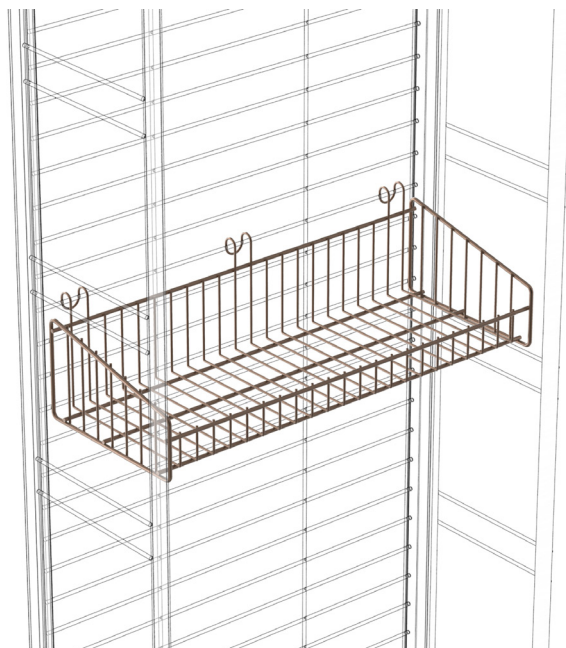

# Salamandra appoggio a terra

art: ST301-T, ST069-T, ST070-T

Per maggiori informazioni visita il sito [www.bmbproject.it](http://www.bmbproject.it)

**bmb**  
IDEE IN FILO

Codice	Descrizione	L (mm)	H (mm)	P (mm)	box	Pallet
ST301-T	Salamandra appoggio a terra	390	2000	220	-	20 Pz
ST069-T	Salamandra appoggio a terra	490	2000	220	-	20 Pz
ST070-T	Salamandra appoggio a terra	590	2000	220	-	20 Pz

Codice	Descrizione	L (mm)	H (mm)	P (mm)	box	Pallet
ST250/1	Salamandra con Base	390	2000	220	-	12 Pz
ST250	Salamandra con Base	490	2000	220	-	10 Pz
ST253	Salamandra con Base	590	2000	220	-	10 Pz

# Accessori Calamandra/Salamandra

art. ST073 - Gancio in filo

Per maggiori informazioni visita il sito [www.bmbproject.it](http://www.bmbproject.it)

**bmb**  
IDEE IN FILO

Codice	Descrizione	L (mm)	Ø (mm)	P (mm)	box	Pallet
ST073	Gancio per Salamandra/Calamandra	250	8		100	-

Codice	Descrizione	L (mm)	H (mm)	P (mm)	box	Pallet
ST302	Cestino per Salamandra/Calamandra	350	110	200	30 Pz	-
ST071	Cestino per Salamandra/Calamandra	450	110	200	30 Pz	-
ST072	Cestino per Salamandra/Calamandra	550	110	200	30 Pz	-