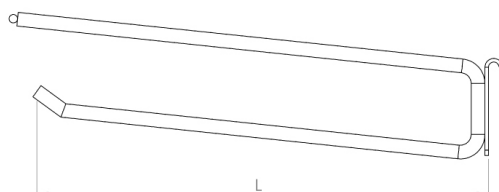

Codice	Descrizione	L (mm)	H (mm)	P (mm)	box	Pallet
ST250/1	Salamandra con Base	390	2000	220	-	12 Pz
ST250	Salamandra con Base	490	2000	220	-	10 Pz
ST253	Salamandra con Base	590	2000	220	-	10 Pz

# Accessori Calamandra/Salamandra

art. ST073 - Gancio in filo

Per maggiori informazioni visita il sito [www.bmbproject.it](http://www.bmbproject.it)

**bmb**  
IDEE IN FILO

Codice	Descrizione	L (mm)	Ø (mm)	P (mm)	box	Pallet
ST073	Gancio per Salamandra/Calamandra	250	8		100	-