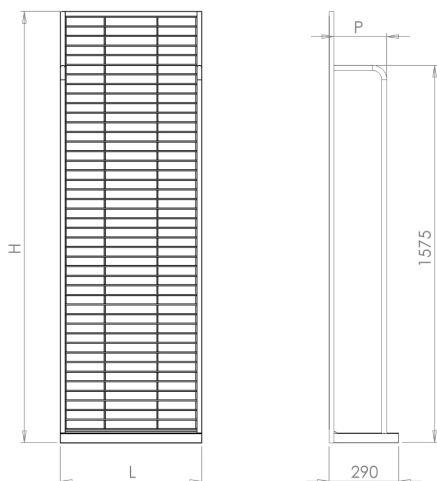

Codice	Descrizione	L (mm)	H (mm)	P (mm)	box	Pallet
ST301-M	Salamandra con paracolpi e attacchi	390	2000	220	-	20 Pz
ST069-M	Salamandra con paracolpi e attacchi	490	2000	220	-	20 Pz
ST070-M	Salamandra con paracolpi e attacchi	590	2000	220	-	20 Pz

# Salamandra appoggio a terra

art: ST301-T, ST069-T, ST070-T

Per maggiori informazioni visita il sito [www.bmbproject.it](http://www.bmbproject.it)

**bmb**  
IDEE IN FILO

Codice	Descrizione	L (mm)	H (mm)	P (mm)	box	Pallet
ST301-T	Salamandra appoggio a terra	390	2000	220	-	20 Pz
ST069-T	Salamandra appoggio a terra	490	2000	220	-	20 Pz
ST070-T	Salamandra appoggio a terra	590	2000	220	-	20 Pz

Codice	Descrizione	L (mm)	H (mm)	P (mm)	box	Pallet
ST250/1	Salamandra con Base	390	2000	220	-	12 Pz
ST250	Salamandra con Base	490	2000	220	-	10 Pz
ST253	Salamandra con Base	590	2000	220	-	10 Pz