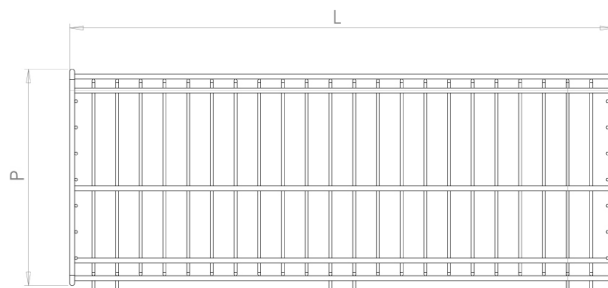

Codice	Descrizione	L (mm)	H (mm)	P (mm)	box	Pallet
ST302	Cestino per Salamandra/Calamandra	350	110	200	30 Pz	-
ST071	Cestino per Salamandra/Calamandra	450	110	200	30 Pz	-
ST072	Cestino per Salamandra/Calamandra	550	110	200	30 Pz	-