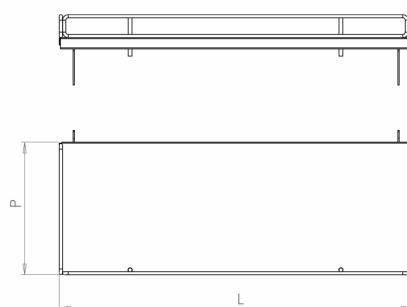

Codice	Descrizione	L (mm)	H (mm)	P (mm)	box	Pallet
ST302	Cestino per Salamandra/Calamandra	350	110	200	30 Pz	-
ST071	Cestino per Salamandra/Calamandra	450	110	200	30 Pz	-
ST072	Cestino per Salamandra/Calamandra	550	110	200	30 Pz	-

# Accessori Calamandra/Salamandra

art. ST302-L2/ST074-L2/ST075-L2 - Piano in lamiera con spondina laterali

Per maggiori informazioni visita il sito [www.bmbproject.it](http://www.bmbproject.it)

**bmb**  
IDEE IN FILO

Codice	Descrizione	L (mm)	H (mm)	P (mm)	box	Pallet
ST302-L2	Piano in lamiera con spondine per Salamandra/Calamandra	350		200	-	-
ST074-L2	Piano in lamiera con spondine per Salamandra/Calamandra	450		200	-	-
ST075-L2	Piano in lamiera con spondine per Salamandra/Calamandra	550		200	-	-