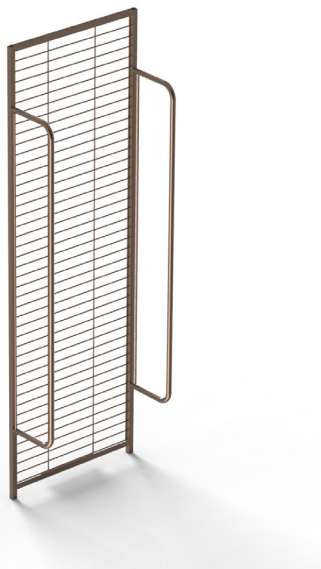

17 - Accessori Calamandra/Salamandra

18 - Accessori Calamandra/Salamandra

Codice	Descrizione	L (mm)	H (mm)	P (mm)	box	Pallet
ST069-390	Calamandra	390	2000	220	-	20 Pz
ST069-490	Calamandra	490	2000	220	-	20 Pz
ST069-590	Calamandra	590	2000	220	-	20 Pz

# Salamandra

art: ST301, ST069, ST070

Per maggiori informazioni visita il sito [www.bmbproject.it](http://www.bmbproject.it)

**bmb**  
IDEE IN FILO

Codice	Descrizione	L (mm)	H (mm)	P (mm)	box	Pallet
ST301	Salamandra	390	2000	220	-	20 Pz
ST069	Salamandra	490	2000	220	-	20 Pz
ST070	Salamandra	590	2000	220	-	20 Pz

Codice	Descrizione	L (mm)	H (mm)	P (mm)	box	Pallet
ST301-M	Salamandra con paracolpi e attacchi	390	2000	220	-	20 Pz
ST069-M	Salamandra con paracolpi e attacchi	490	2000	220	-	20 Pz
ST070-M	Salamandra con paracolpi e attacchi	590	2000	220	-	20 Pz

# Salamandra appoggio a terra

art: ST301-T, ST069-T, ST070-T

Per maggiori informazioni visita il sito [www.bmbproject.it](http://www.bmbproject.it)

**bmb**  
IDEE IN FILO

Codice	Descrizione	L (mm)	H (mm)	P (mm)	box	Pallet
ST301-T	Salamandra appoggio a terra	390	2000	220	-	20 Pz
ST069-T	Salamandra appoggio a terra	490	2000	220	-	20 Pz
ST070-T	Salamandra appoggio a terra	590	2000	220	-	20 Pz