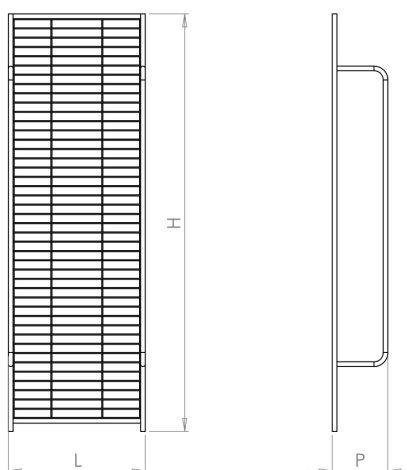

Codice	Descrizione	L (mm)	H (mm)	P (mm)	box	Pallet
ST301-M	Salamandra con paracolpi e attacchi	390	2000	220	-	20 Pz
ST069-M	Salamandra con paracolpi e attacchi	490	2000	220	-	20 Pz
ST070-M	Salamandra con paracolpi e attacchi	590	2000	220	-	20 Pz

# Salamandra appoggio a terra

art: ST301-T, ST069-T, ST070-T

Per maggiori informazioni visita il sito [www.bmbproject.it](http://www.bmbproject.it)

**bmb**  
IDEE IN FILO

Codice	Descrizione	L (mm)	H (mm)	P (mm)	box	Pallet
ST301-T	Salamandra appoggio a terra	390	2000	220	-	20 Pz
ST069-T	Salamandra appoggio a terra	490	2000	220	-	20 Pz
ST070-T	Salamandra appoggio a terra	590	2000	220	-	20 Pz

Codice	Descrizione	L (mm)	H (mm)	P (mm)	box	Pallet
ST250/1	Salamandra con Base	390	2000	220	-	12 Pz
ST250	Salamandra con Base	490	2000	220	-	10 Pz
ST253	Salamandra con Base	590	2000	220	-	10 Pz