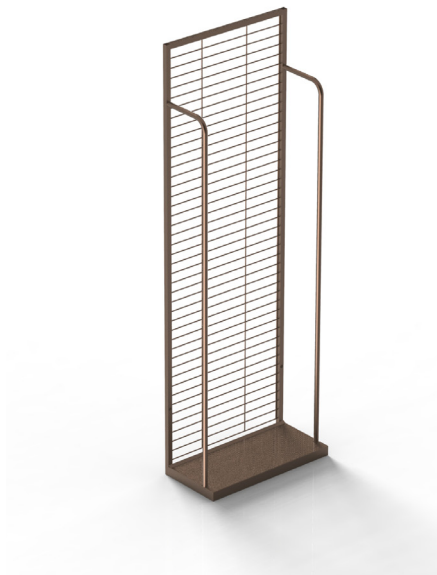

# Salamandra

art: ST301, ST069, ST070

Per maggiori informazioni visita il sito [www.bmbproject.it](http://www.bmbproject.it)

**bmb**  
IDEE IN FILO

Codice	Descrizione	L (mm)	H (mm)	P (mm)	box	Pallet
ST301	Salamandra	390	2000	220	-	20 Pz
ST069	Salamandra	490	2000	220	-	20 Pz
ST070	Salamandra	590	2000	220	-	20 Pz

Codice	Descrizione	L (mm)	H (mm)	P (mm)	box	Pallet
ST301-M	Salamandra con paracolpi e attacchi	390	2000	220	-	20 Pz
ST069-M	Salamandra con paracolpi e attacchi	490	2000	220	-	20 Pz
ST070-M	Salamandra con paracolpi e attacchi	590	2000	220	-	20 Pz

# Salamandra appoggio a terra

art: ST301-T, ST069-T, ST070-T

Per maggiori informazioni visita il sito [www.bmbproject.it](http://www.bmbproject.it)

**bmb**  
IDEE IN FILO

Codice	Descrizione	L (mm)	H (mm)	P (mm)	box	Pallet
ST301-T	Salamandra appoggio a terra	390	2000	220	-	20 Pz
ST069-T	Salamandra appoggio a terra	490	2000	220	-	20 Pz
ST070-T	Salamandra appoggio a terra	590	2000	220	-	20 Pz

Codice	Descrizione	L (mm)	H (mm)	P (mm)	box	Pallet
ST250/1	Salamandra con Base	390	2000	220	-	12 Pz
ST250	Salamandra con Base	490	2000	220	-	10 Pz
ST253	Salamandra con Base	590	2000	220	-	10 Pz