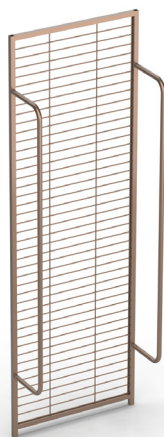

17 - Accessori Calamandra/Salamandra

18 - Accessori Calamandra/Salamandra

Codice	Descrizione	L (mm)	H (mm)	P (mm)	box	Pallet
ST069-390	Calamandra	390	2000	220	-	20 Pz
ST069-490	Calamandra	490	2000	220	-	20 Pz
ST069-590	Calamandra	590	2000	220	-	20 Pz

# Salamandra

art: ST301, ST069, ST070

Per maggiori informazioni visita il sito [www.bmbproject.it](http://www.bmbproject.it)

**bmb**  
IDEE IN FILO

Codice	Descrizione	L (mm)	H (mm)	P (mm)	box	Pallet
ST301	Salamandra	390	2000	220	-	20 Pz
ST069	Salamandra	490	2000	220	-	20 Pz
ST070	Salamandra	590	2000	220	-	20 Pz

Codice	Descrizione	L (mm)	H (mm)	P (mm)	box	Pallet
ST301-M	Salamandra con paracolpi e attacchi	390	2000	220	-	20 Pz
ST069-M	Salamandra con paracolpi e attacchi	490	2000	220	-	20 Pz
ST070-M	Salamandra con paracolpi e attacchi	590	2000	220	-	20 Pz

# Salamandra appoggio a terra

art: ST301-T, ST069-T, ST070-T

Per maggiori informazioni visita il sito [www.bmbproject.it](http://www.bmbproject.it)

**bmb**  
IDEE IN FILO

Codice	Descrizione	L (mm)	H (mm)	P (mm)	box	Pallet
ST301-T	Salamandra appoggio a terra	390	2000	220	-	20 Pz
ST069-T	Salamandra appoggio a terra	490	2000	220	-	20 Pz
ST070-T	Salamandra appoggio a terra	590	2000	220	-	20 Pz