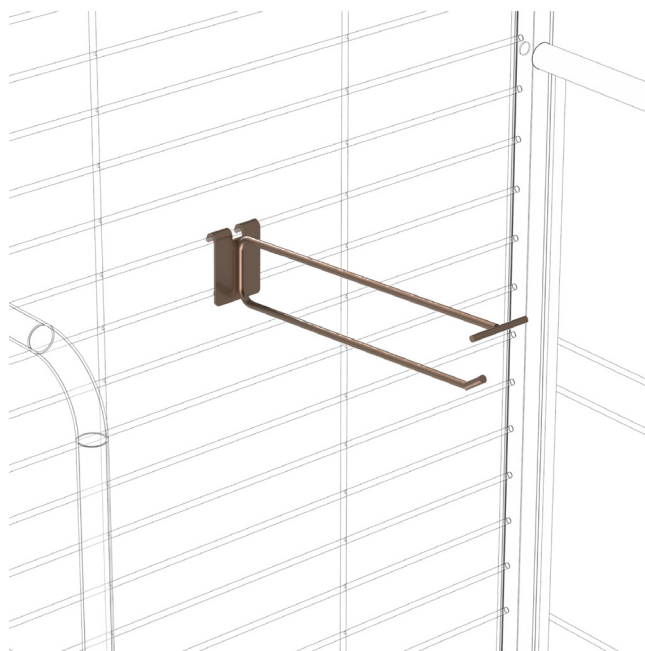

# Salamandra appoggio a terra

art: ST301-T, ST069-T, ST070-T

Per maggiori informazioni visita il sito [www.bmbproject.it](http://www.bmbproject.it)

**bmb**  
IDEE IN FILO

Codice	Descrizione	L (mm)	H (mm)	P (mm)	box	Pallet
ST301-T	Salamandra appoggio a terra	390	2000	220	-	20 Pz
ST069-T	Salamandra appoggio a terra	490	2000	220	-	20 Pz
ST070-T	Salamandra appoggio a terra	590	2000	220	-	20 Pz

Codice	Descrizione	L (mm)	H (mm)	P (mm)	box	Pallet
ST250/1	Salamandra con Base	390	2000	220	-	12 Pz
ST250	Salamandra con Base	490	2000	220	-	10 Pz
ST253	Salamandra con Base	590	2000	220	-	10 Pz

# Accessori Calamandra/Salamandra

art. ST073 - Gancio in filo

Per maggiori informazioni visita il sito [www.bmbproject.it](http://www.bmbproject.it)

**bmb**  
IDEE IN FILO

Codice	Descrizione	L (mm)	Ø (mm)	P (mm)	box	Pallet
ST073	Gancio per Salamandra/Calamandra	250	8		100	-