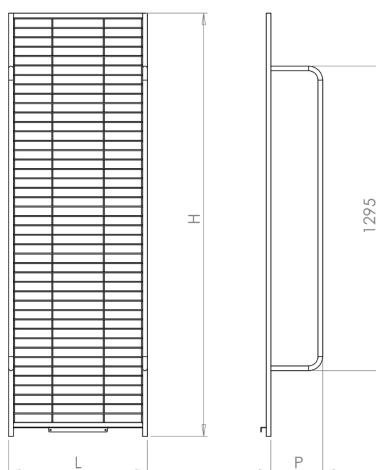

17 - Accessori Calamandra/Salamandra

18 - Accessori Calamandra/Salamandra

Codice	Descrizione	L (mm)	H (mm)	P (mm)	box	Pallet
ST069-390	Calamandra	390	2000	220	-	20 Pz
ST069-490	Calamandra	490	2000	220	-	20 Pz
ST069-590	Calamandra	590	2000	220	-	20 Pz

# Salamandra

art: ST301, ST069, ST070

Per maggiori informazioni visita il sito [www.bmbproject.it](http://www.bmbproject.it)

**bmb**  
IDEE IN FILO

Codice	Descrizione	L (mm)	H (mm)	P (mm)	box	Pallet
ST301	Salamandra	390	2000	220	-	20 Pz
ST069	Salamandra	490	2000	220	-	20 Pz
ST070	Salamandra	590	2000	220	-	20 Pz

Codice	Descrizione	L (mm)	H (mm)	P (mm)	box	Pallet
ST301-M	Salamandra con paracolpi e attacchi	390	2000	220	-	20 Pz
ST069-M	Salamandra con paracolpi e attacchi	490	2000	220	-	20 Pz
ST070-M	Salamandra con paracolpi e attacchi	590	2000	220	-	20 Pz