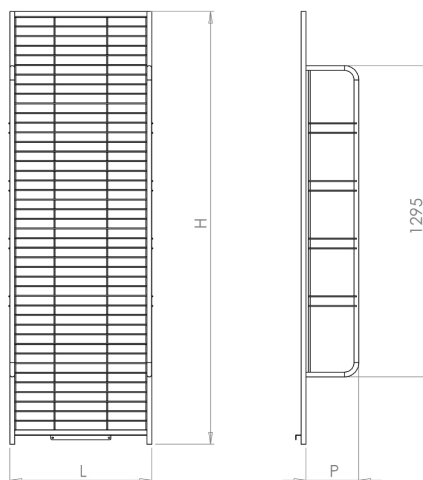

17 - Accessori Calamandra/Salamandra

18 - Accessori Calamandra/Salamandra

Codice	Descrizione	L (mm)	H (mm)	P (mm)	box	Pallet
ST069-390	Calamandra	390	2000	220	-	20 Pz
ST069-490	Calamandra	490	2000	220	-	20 Pz
ST069-590	Calamandra	590	2000	220	-	20 Pz

# Salamandra

art: ST301, ST069, ST070

Per maggiori informazioni visita il sito [www.bmbproject.it](http://www.bmbproject.it)

**bmb**  
IDEE IN FILO

Codice	Descrizione	L (mm)	H (mm)	P (mm)	box	Pallet
ST301	Salamandra	390	2000	220	-	20 Pz
ST069	Salamandra	490	2000	220	-	20 Pz
ST070	Salamandra	590	2000	220	-	20 Pz

Codice	Descrizione	L (mm)	H (mm)	P (mm)	box	Pallet
ST301-M	Salamandra con paracolpi e attacchi	390	2000	220	-	20 Pz
ST069-M	Salamandra con paracolpi e attacchi	490	2000	220	-	20 Pz
ST070-M	Salamandra con paracolpi e attacchi	590	2000	220	-	20 Pz